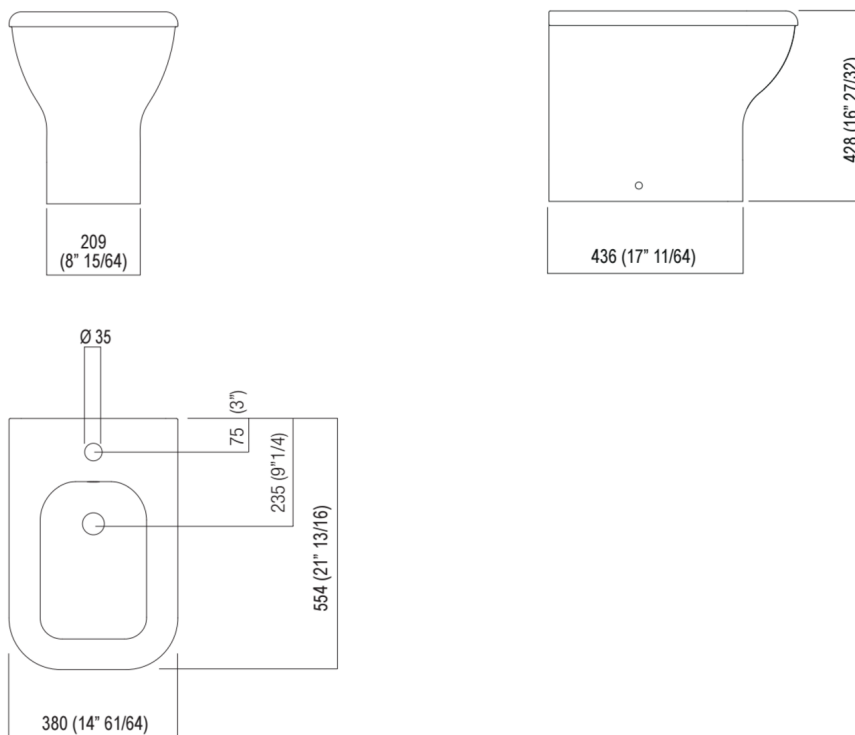

Sanitari Memory  
**ACER0898B\_**

Benedini Associati, 2010

Bidet da appoggio

#### Finiture

Bianco opaco

Bianco

Bianco/grigio scuro

Bianco/grigio chiaro

Bidet in ceramica bianca o bicolore (esterno grigio scuro RAL7021 o grigio chiaro RAL 7044) con foro per rubinetteria; completo di foro per troppo pieno con ghiera in acciaio inox lucido e kit di fissaggio. La versione bianca è disponibile anche con superficie esterna e sedile opachi. Utilizza piletta .MET0346P o .MET0562. Versione da appoggio o sospesa. Per la versione sospesa è obbligatorio l'inserimento del sostegno metallico da incasso AMET0315 o l'utilizzo di altro sistema compatibile.  
Materiali usati: Ceramica.

Larghezza:	38.0 cm	14" 15/16 inches
Altezza:	42.8 cm	16" 7/8 inches
Profondità:	55.4 cm	21" 3/4 inches
Capacità:	8.0 l	2 gal
Peso:	23.0 kg	51 lbs
Dimensioni imballo:	66 x 48 x 54 cm	26" x 18" 7/8 x 21" 1/4 inches
Peso con imballo:	26.0 kg	57 lbs

Dimensioni principali

Quote di montaggio

\*h.consigliata / advised h.