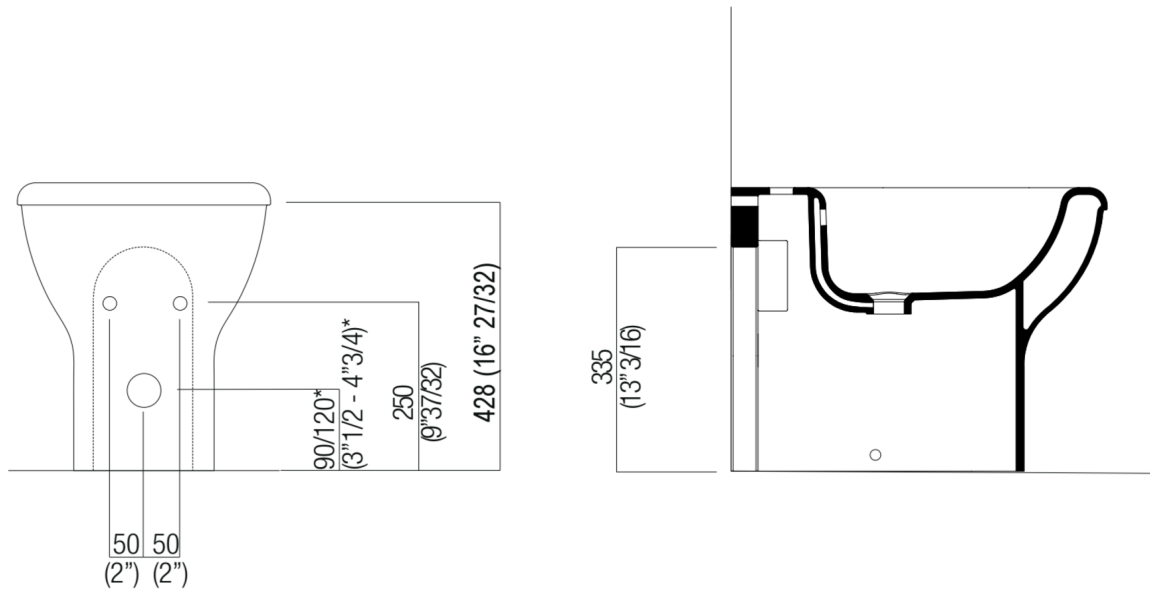

#### Finiture

Bianco opaco

Bianco

Bianco/grigio scuro

Bianco/grigio chiaro

Bidet in ceramica bianca o bicolore (esterno grigio scuro RAL7021 o grigio chiaro RAL 7044) con foro per rubinetteria; completo di foro per troppo pieno con ghiera in acciaio inox lucido e kit di fissaggio. La versione bianca è disponibile anche con superficie esterna e sedile opachi. Utilizza piletta .MET0346P o .MET0562. Versione da appoggio o sospesa. Per la versione sospesa è obbligatorio l'inserimento del sostegno metallico da incasso AMET0315 o l'utilizzo di altro sistema compatibile.  
Materiali usati: Ceramica.

Larghezza:	38.0 cm	14" 15/16 inches
Altezza:	42.8 cm	16" 7/8 inches
Profondità:	55.4 cm	21" 3/4 inches
Capacità:	8.0 l	2 gal
Peso:	23.0 kg	51 lbs
Dimensioni imballo:	66 x 48 x 54 cm	26" x 18" 7/8 x 21" 1/4 inches
Peso con imballo:	26.0 kg	57 lbs

Dimensioni principali

Quote di montaggio

\*h.consigliata / advised h.