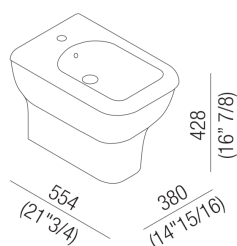

Sanitari Memory  
**ACER0898B\_**

Benedini Associati, 2010

Bidet da appoggio

#### Finiture

Bianco opaco

Bianco

Bianco/grigio scuro

Bianco/grigio chiaro

Bidet in ceramica bianca o bicolore (esterno grigio scuro RAL7021 o grigio chiaro RAL 7044) con foro per rubinetteria; completo di foro per troppo pieno con ghiera in acciaio inox lucido e kit di fissaggio. La versione bianca è disponibile anche con superficie esterna e sedile opachi. Utilizza piletta .MET0346P o .MET0562. Versione da appoggio o sospesa. Per la versione sospesa è obbligatorio l'inserimento del sostegno metallico da incasso AMET0315 o l'utilizzo di altro sistema compatibile.  
Materiali usati: Ceramica.

Larghezza:	38.0 cm	14" 15/16 inches
Altezza:	42.8 cm	16" 7/8 inches
Profondità:	55.4 cm	21" 3/4 inches
Capacità:	8.0 l	2 gal
Peso:	23.0 kg	51 lbs
Dimensioni imballo:	66 x 48 x 54 cm	26" x 18" 7/8 x 21" 1/4 inches
Peso con imballo:	26.0 kg	57 lbs

Dimensioni principali

Quote di montaggio

\*h.consigliata / advised h.