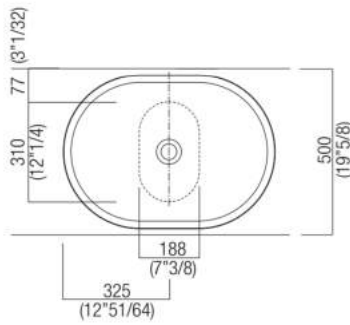

Materiali usati: Cristalplant® biobased.

Larghezza:	64.9 cm	25"35/64 inches
Altezza:	13.0 cm	5"1/8 inches
Profondità:	46.9 cm	18"15/32 inches
Peso:	16.0 kg	35 lbs
Dimensioni imballo:	71 x 53 x 23 cm	27"61/64 x 2"55/64 x 9"1/16 inches
Peso con imballo:	20.0 kg	44 lbs

*h.consigliata / advised h.

Forature per lavabi da appoggio e rubinetti su piani

PIANO cm 50 / COUNTERTOP cm 50

Posizione standard per rubinetto su piano
Standard position for top mounted tap

Posizione standard per rubinetto a parete
Standard position for wall mounted tap

Posizione speciale per rubinetto Sen a parete e Square con bocca curva
Special position for wall mounted tap Sen and Square white curved spout

NON NECESSARIA
NOT NECESSARY

Posizione rubinetteria, altezza consigliata

POSIZIONE RUBINETTERIA / TAP POSITION

Altezza consigliata / Recommended height