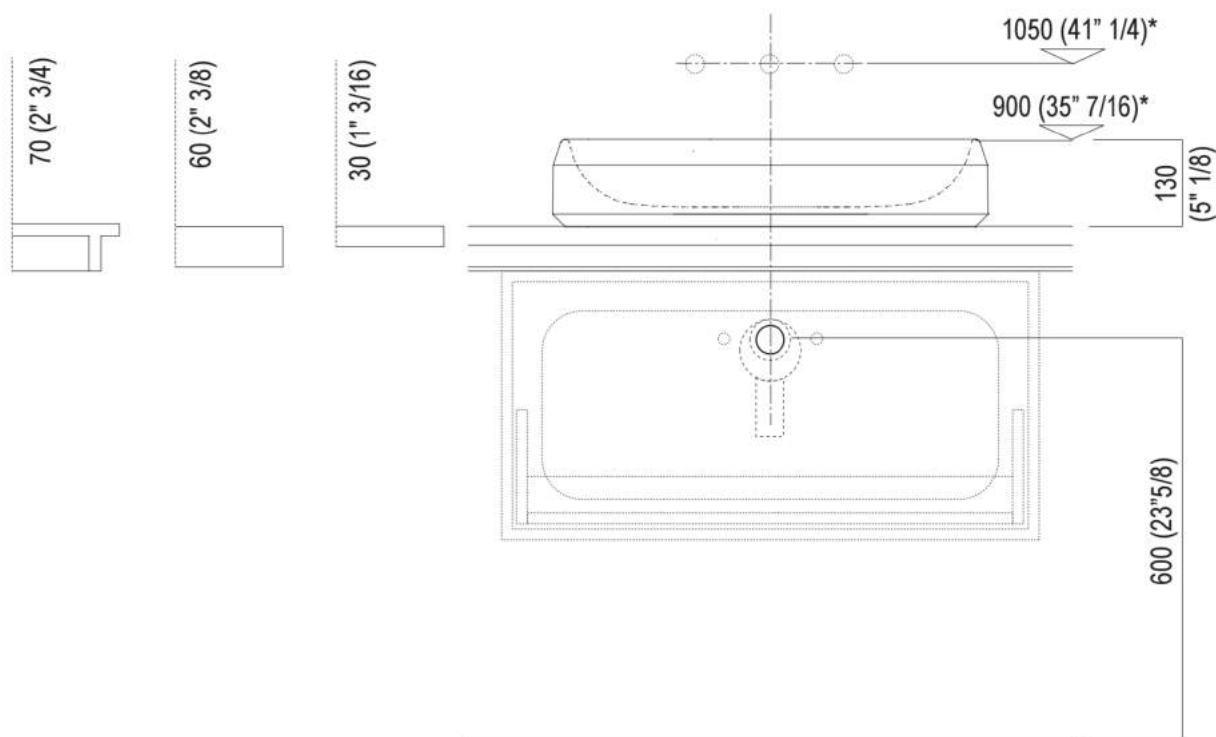

Materiali usati: Cristalplant® biobased.

Larghezza:	64.9 cm	25"35/64 inches
Altezza:	13.0 cm	5"1/8 inches
Profondità:	46.9 cm	18"15/32 inches
Peso:	16.0 kg	35 lbs
Dimensioni imballo:	71 x 53 x 23 cm	27"61/64 x 2"55/64 x 9"1/16 inches
Peso con imballo:	20.0 kg	44 lbs

Dimensioni principali

Quote di montaggio: su piani autoportanti

Scarico per sifone a bottiglia
Drain for bottle trap

*h.consigliata / advised h.

Quote di montaggio: su piani autoportanti

Scarico per sifone ad incasso
Drain for concealed waste trap

*h.consigliata / advised h.

Quote di montaggio: su piani in appoggio

Scarico per sifone a bottiglia e ad incasso
Drain for bottle trap and concealed waste trap

*h. consigliata / advised h.

Quote di montaggio: su cassa H 40 cm Lato

*h.consigliata / advised h.

Forature per lavabi da appoggio e rubinetti su piani

PIANO cm 50 / COUNTERTOP cm 50

Posizione standard per rubinetto su piano
Standard position for top mounted tap

Posizione standard per rubinetto a parete
Standard position for wall mounted tap