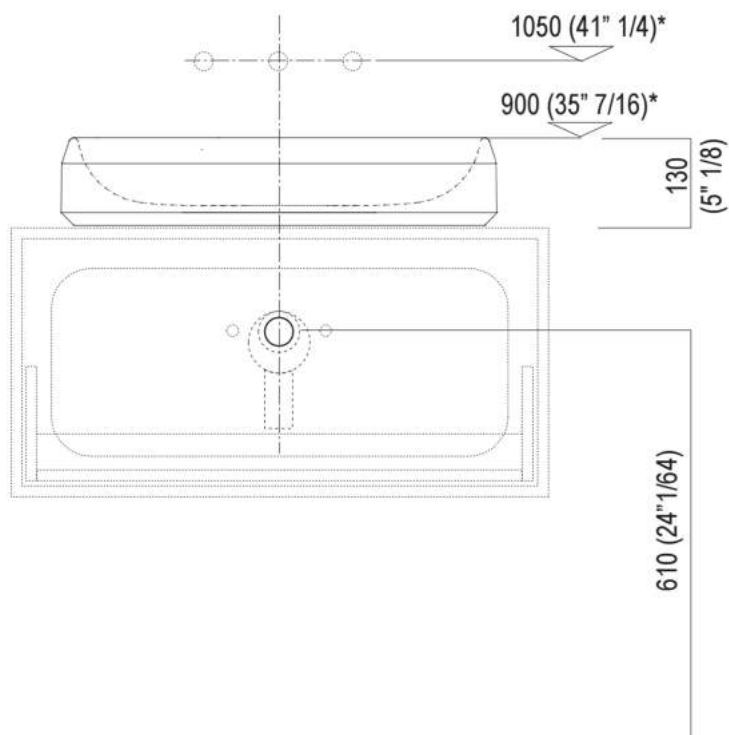

Materiali usati: Cristalplant® biobased.

Larghezza:	64.9 cm	25"35/64 inches
Altezza:	13.0 cm	5"1/8 inches
Profondità:	46.9 cm	18"15/32 inches
Peso:	16.0 kg	35 lbs
Dimensioni imballo:	71 x 53 x 23 cm	27"61/64 x 2"55/64 x 9"1/16 inches
Peso con imballo:	20.0 kg	44 lbs

*h.consigliata / advised h.

Quote di montaggio: su piani in appoggio

Scarico per sifone a bottiglia e ad incasso
Drain for bottle trap and concealed waste trap

*h. consigliata / advised h.

Quote di montaggio: su cassa H 40 cm Lato

Scarico per sifone a bottiglia o ad incasso
Drain for bottle trap or concealed waste trap

*h.consigliata / advised h.

Quote di montaggio: su cassa H 20 cm Lato

Scarico per sifone a bottiglia
Drain for bottle trap

*h.consigliata / advised h.

Forature per lavabi da appoggio e rubinetti su piani

PIANO cm 50 / COUNTERTOP cm 50

Posizione standard per rubinetto su piano
Standard position for top mounted tap

Posizione standard per rubinetto a parete
Standard position for wall mounted tap