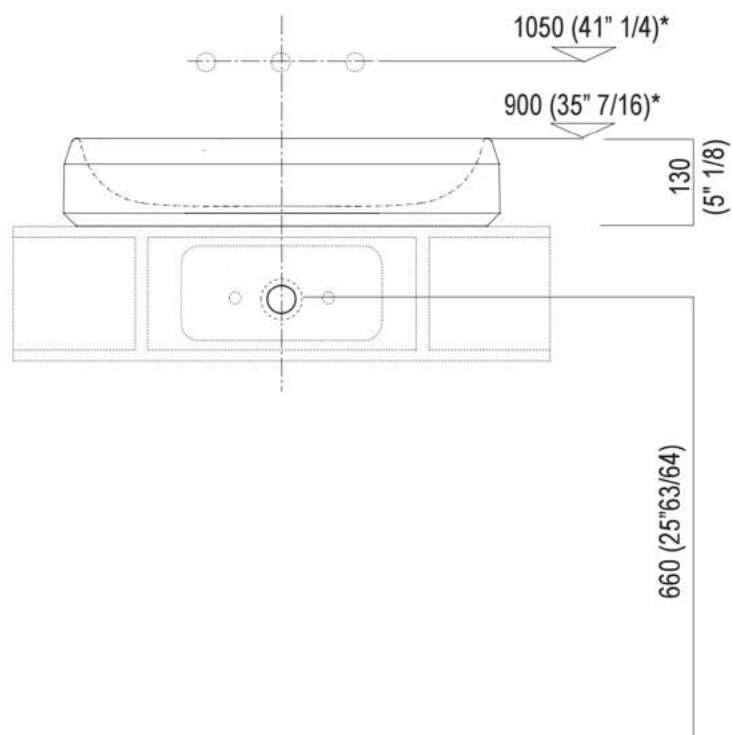

Materiali usati: Cristalplant® biobased.

Larghezza:	64.9 cm	25"35/64 inches
Altezza:	13.0 cm	5"1/8 inches
Profondità:	46.9 cm	18"15/32 inches
Peso:	16.0 kg	35 lbs
Dimensioni imballo:	71 x 53 x 23 cm	27"61/64 x 2"55/64 x 9"1/16 inches
Peso con imballo:	20.0 kg	44 lbs

*h.consigliata / advised h.

Quote di montaggio: su piani in appoggio

Scarico per sifone a bottiglia e ad incasso
Drain for bottle trap and concealed waste trap

*h. consigliata / advised h.

Quote di montaggio: su cassa H 40 cm Lato

Scarico per sifone a bottiglia o ad incasso
Drain for bottle trap or concealed waste trap

*h.consigliata / advised h.

Quote di montaggio: su cassa H 20 cm Lato

Scarico per sifone a bottiglia
Drain for bottle trap

*h.consigliata / advised h.

Forature per lavabi da appoggio e rubinetti su piani

PIANO cm 50 / COUNTERTOP cm 50

Posizione standard per rubinetto su piano
Standard position for top mounted tap

Posizione standard per rubinetto a parete
Standard position for wall mounted tap