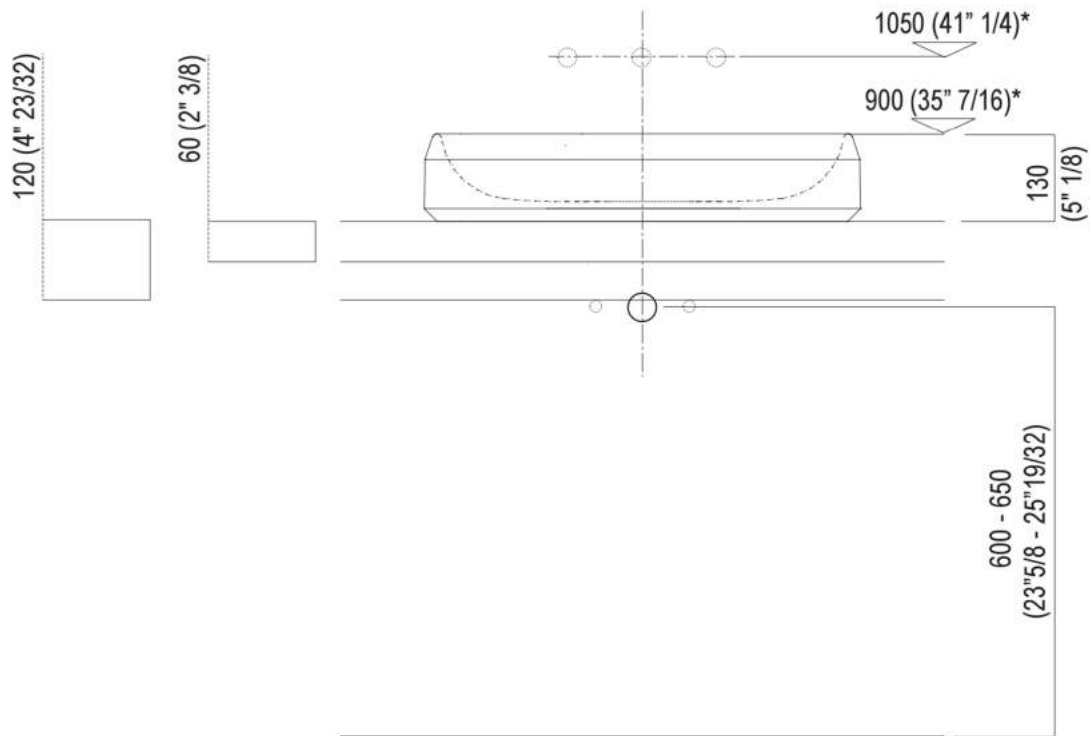

Materiali usati: Cristalplant® biobased.

Larghezza:	64.9 cm	25"35/64 inches
Altezza:	13.0 cm	5"1/8 inches
Profondità:	46.9 cm	18"15/32 inches
Peso:	16.0 kg	35 lbs
Dimensioni imballo:	71 x 53 x 23 cm	27"61/64 x 2"55/64 x 9"1/16 inches
Peso con imballo:	20.0 kg	44 lbs

Dimensioni principali

Quote di montaggio: su piani autoportanti

Scarico per sifone a bottiglia
Drain for bottle trap

*h.consigliata / advised h.

Quote di montaggio: su piani autoportanti

Scarico per sifone ad incasso
Drain for concealed waste trap

*h.consigliata / advised h.

Quote di montaggio: su piani in appoggio

Scarico per sifone a bottiglia e ad incasso
Drain for bottle trap and concealed waste trap

*h. consigliata / advised h.

Quote di montaggio: su cassa H 40 cm Lato

*h.consigliata / advised h.

Forature per lavabi da appoggio e rubinetti su piani

PIANO cm 50 / COUNTERTOP cm 50

Posizione standard per rubinetto su piano
Standard position for top mounted tap

Posizione standard per rubinetto a parete
Standard position for wall mounted tap