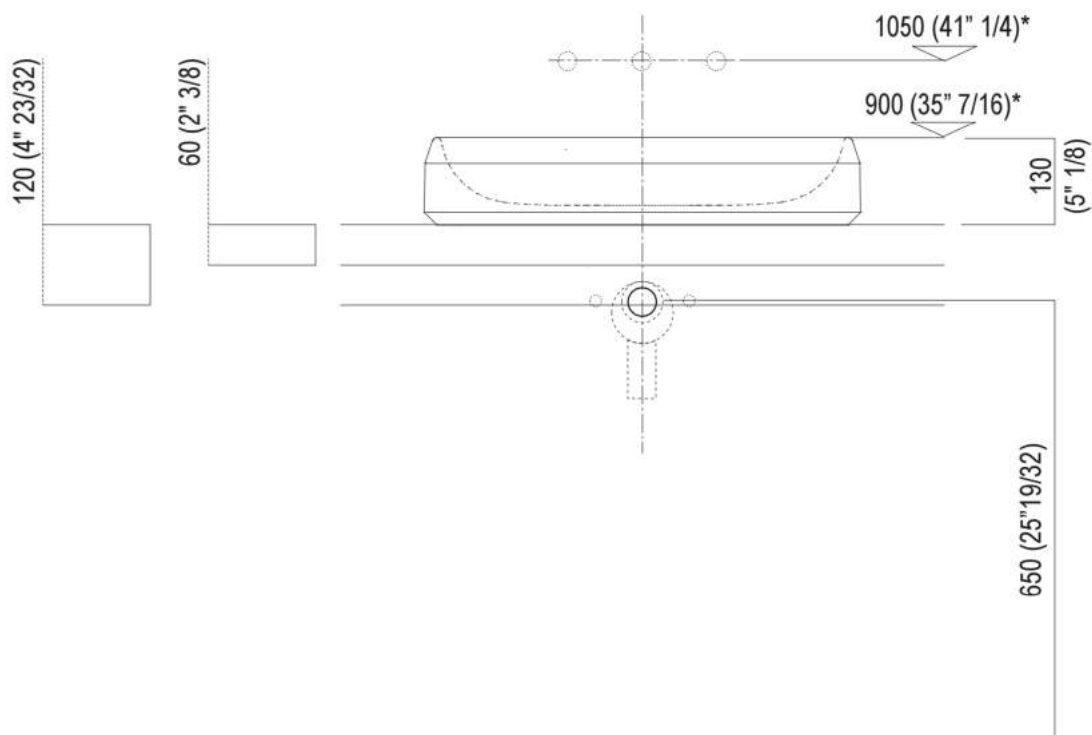

Materiali usati: Cristalplant® biobased.

Larghezza:	64.9 cm	25"35/64 inches
Altezza:	13.0 cm	5"1/8 inches
Profondità:	46.9 cm	18"15/32 inches
Peso:	16.0 kg	35 lbs
Dimensioni imballo:	71 x 53 x 23 cm	27"61/64 x 2"55/64 x 9"1/16 inches
Peso con imballo:	20.0 kg	44 lbs

Dimensioni principali

Quote di montaggio: su piani autoportanti

Scarico per sifone a bottiglia
Drain for bottle trap

*h.consigliata / advised h.

Quote di montaggio: su piani autoportanti

Scarico per sifone ad incasso
Drain for concealed waste trap

*h.consigliata / advised h.

Quote di montaggio: su piani in appoggio

Scarico per sifone a bottiglia e ad incasso
Drain for bottle trap and concealed waste trap

*h. consigliata / advised h.

Quote di montaggio: su cassa H 40 cm Lato

*h.consigliata / advised h.

Forature per lavabi da appoggio e rubinetti su piani

PIANO cm 50 / COUNTERTOP cm 50

Posizione standard per rubinetto su piano
Standard position for top mounted tap

Posizione standard per rubinetto a parete
Standard position for wall mounted tap