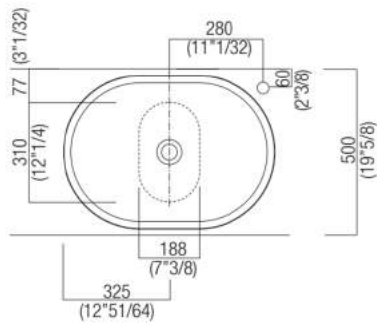

Materiali usati: Cristalplant® biobased.

Larghezza:	64.9 cm	25"35/64 inches
Altezza:	13.0 cm	5"1/8 inches
Profondità:	46.9 cm	18"15/32 inches
Peso:	16.0 kg	35 lbs
Dimensioni imballo:	71 x 53 x 23 cm	27"61/64 x 2"55/64 x 9"1/16 inches
Peso con imballo:	20.0 kg	44 lbs

*h.consigliata / advised h.

Quote di montaggio: su piani in appoggio

Scarico per sifone a bottiglia e ad incasso
Drain for bottle trap and concealed waste trap

*h. consigliata / advised h.

Quote di montaggio: su cassa H 40 cm Lato

Scarico per sifone a bottiglia o ad incasso
Drain for bottle trap or concealed waste trap

*h.consigliata / advised h.

Quote di montaggio: su cassa H 20 cm Lato

Scarico per sifone a bottiglia
Drain for bottle trap

*h.consigliata / advised h.

Forature per lavabi da appoggio e rubinetti su piani

PIANO cm 50 / COUNTERTOP cm 50

Posizione standard per rubinetto su piano
Standard position for top mounted tap

Posizione standard per rubinetto a parete
Standard position for wall mounted tap