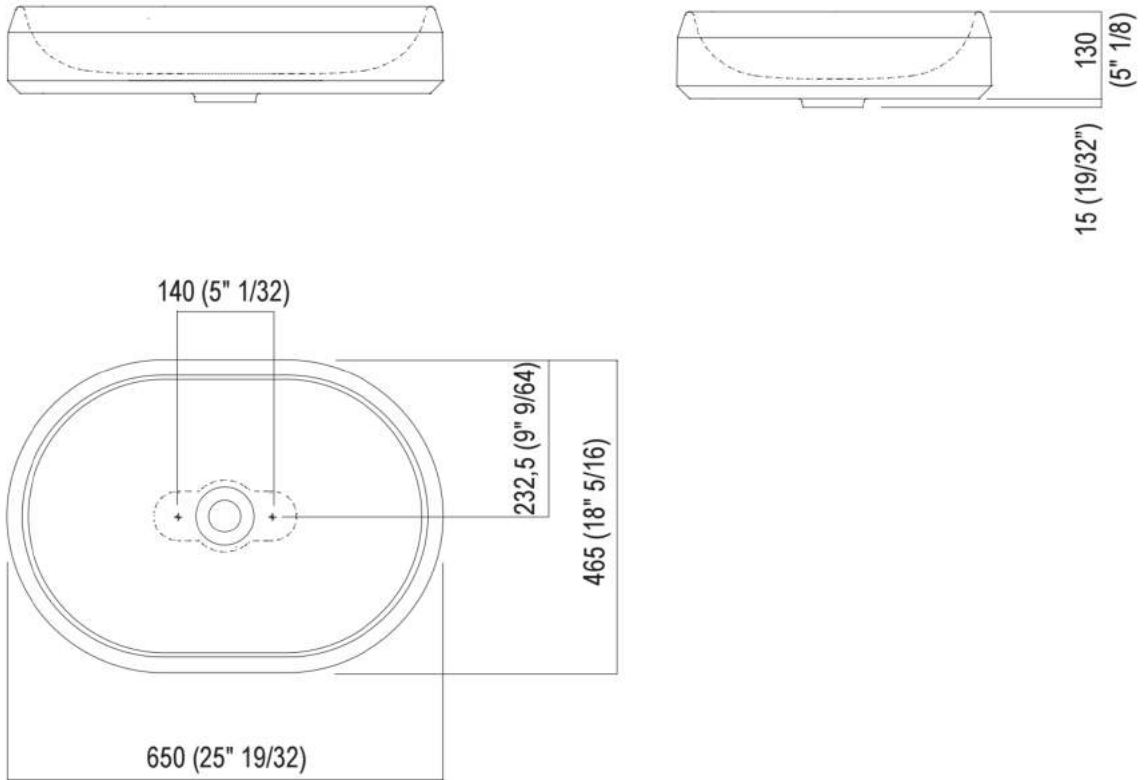

Lavabi Lariana
ACER1074Z

Patricia Urquiola, 2017

Lavabo ovale d'appoggio in Cristalplant®
biobased

Finiture

Bianco

Bianco/grigio scuro

Bianco/grigio chiaro

Lavabo ovale d'appoggio in Cristalplant® biobased bianco o bicolore con esterno grigio (chiaro RAL7044 o scuro RAL7021). Il lavabo è compreso di piletta con calotta nella stessa finitura del lavabo.

Materiali usati: Cristalplant® biobased.

Larghezza:	64.9 cm	25"35/64 inches
Altezza:	13.0 cm	5"1/8 inches
Profondità:	46.9 cm	18"15/32 inches
Peso:	16.0 kg	35 lbs
Dimensioni imballo:	71 x 53 x 23 cm	27"61/64 x 2"55/64 x 9"1/16 inches
Peso con imballo:	20.0 kg	44 lbs

Dimensioni principali

Quote di montaggio: su piani autoportanti

Scarico per sifone a bottiglia
Drain for bottle trap

*h.consigliata / advised h.

Quote di montaggio: su piani autoportanti

Scarico per sifone ad incasso
Drain for concealed waste trap

*h.consigliata / advised h.

Forature per lavabi da appoggio e rubinetti su piani

PIANO cm 50 / COUNTERTOP cm 50

Posizione standard per rubinetto su piano
Standard position for top mounted tap

Posizione standard per rubinetto a parete
Standard position for wall mounted tap