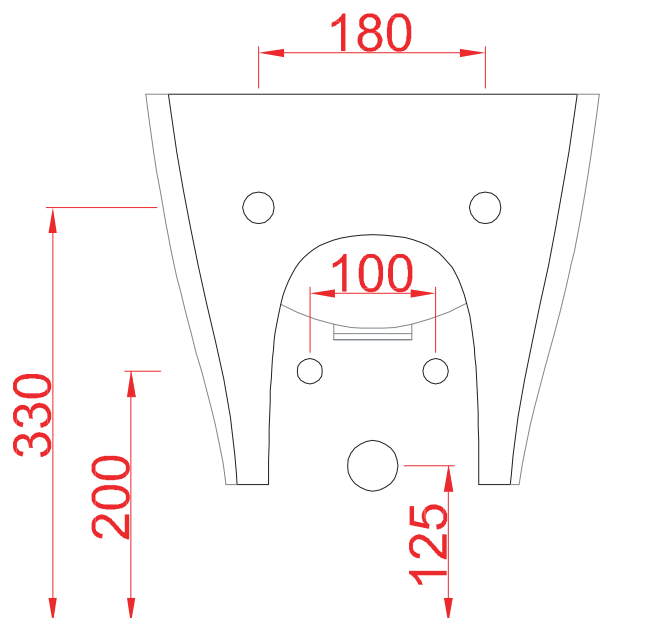

TEN | TEB002

bidet sospeso 36*52*31
wall hung bidet 36*52*31

PESO/WEIGHT: KG 20

N.B. Le misure indicate possono subire una variazione dell'0,6% circa, dovuta ad usura stampi e a variazioni delle caratteristiche tecniche relative alle materie prime che compongono l'impasto.

N.B. Indicated size could have a variation of about 0,6% due to usure of the moulds or the variations of the materials' technical characteristics used in the mixture.