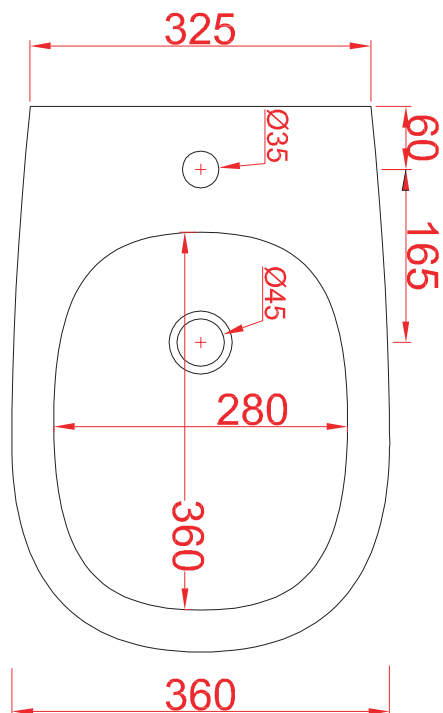

TEN | TEB002

bidet sospeso 36*52*31
wall hung bidet 36*52*31

PESO/WEIGHT: KG 20

N.B. Le misure indicate possono subire una variazione dell'0,6% circa, dovuta ad usura stampi e a variazioni delle caratteristiche tecniche relative alle materie prime che compongono l'impasto.

N.B. Indicated size could have a variation of about 0,6% due to usure of the moulds or the variations of the materials' technical characteristics used in the mixture.