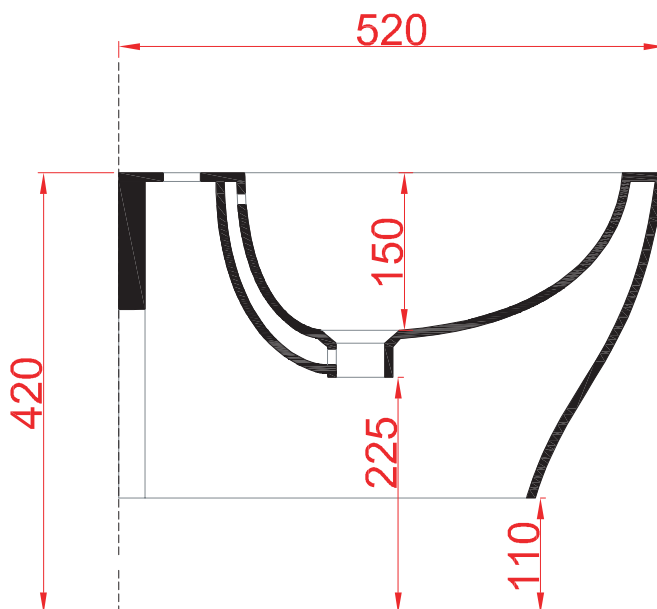

TEN | TEB002

bidet sospeso 36*52*31
wall hung bidet 36*52*31

PESO/WEIGHT: KG 20

N.B. Le misure indicate possono subire una variazione dell'0,6% circa, dovuta ad usura stampi e a variazioni delle caratteristiche tecniche relative alle materie prime che compongono l'impasto.

N.B. Indicated size could have a variation of about 0,6% due to usure of the moulds or the variations of the materials' technical characteristics used in the mixture.