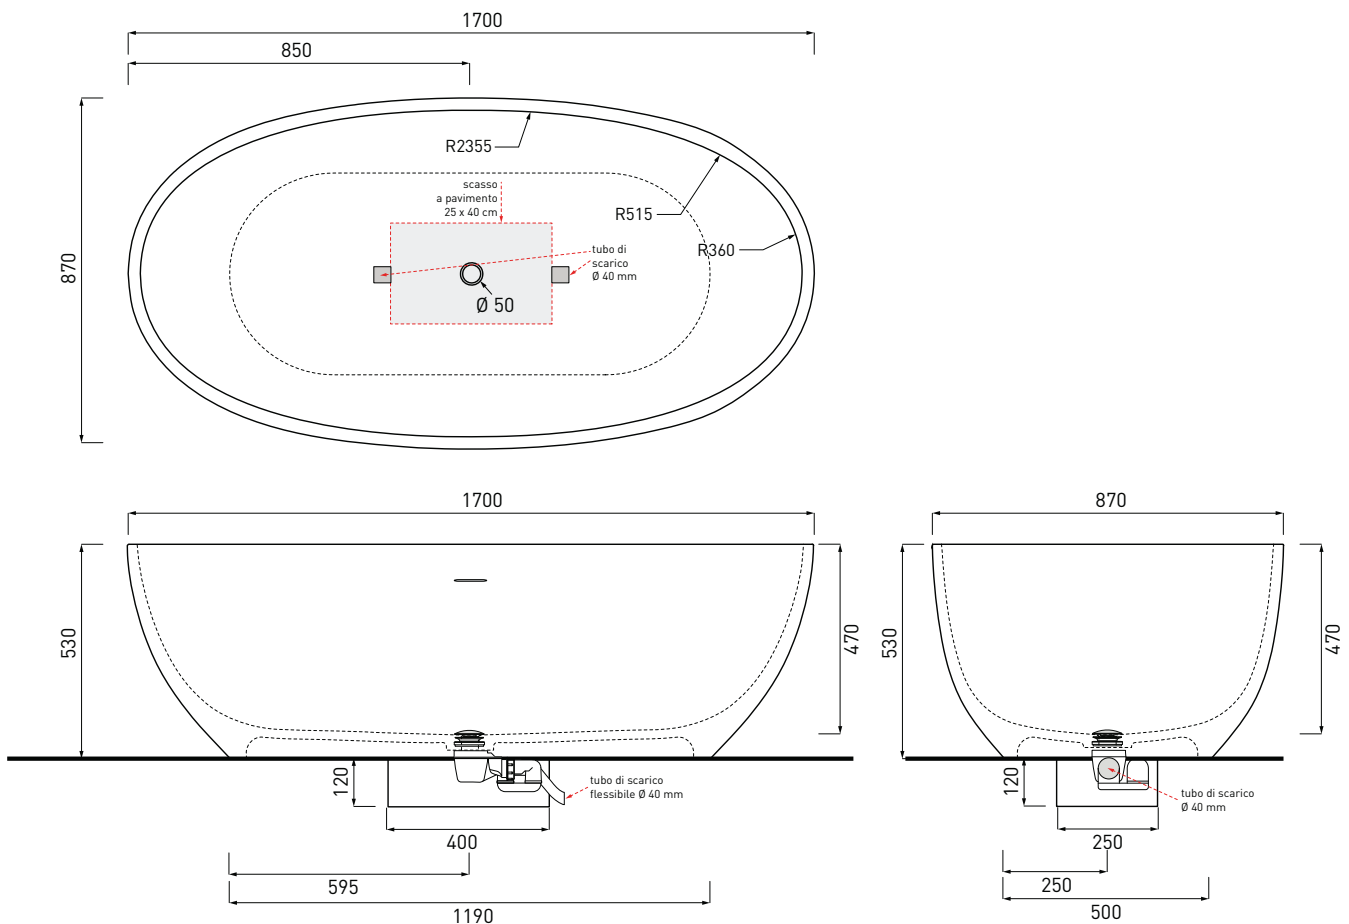

# Shui Comfort - art. SHCOBAT

vasca con troppo pieno  
*Bath tub with overflow*

**cielo**  
handmade in Italy

**PESO NETTO/NET WEIGHT: 80,00 Kg**

## ACCESSORI/ACCESSORIES:

**SHCOMEC** - Meccanismo di scarico sifonato per vasca (obbligatorio) / *Pop up bath tub waste (obligatory)*

## NOTE/NOTES

Materiale LivingTec / Material LivingTec

Capienza della vasca: 353 Lt. al troppo pieno  
*Bath tub capacity: 353 Ltrs at overflow level*

Luglio 2016