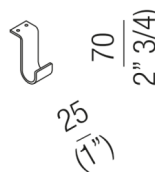

Lavabi Vieques
AVIE0555Z

Patricia Urquiola, 2011

Gancio porta salviette

Finiture

Verniciato bianco

Gancio porta salviette da fissare alla mensola AVIE0556I (predisposta per max 2 ganci)
Materiali usati: Acciaio.

Larghezza:	2.5 cm	1" inches
Altezza:	7.0 cm	2"3/4 inches
Dimensioni imballo:	cm	inches
Peso con imballo:	kg	lbs

Dimensioni principali