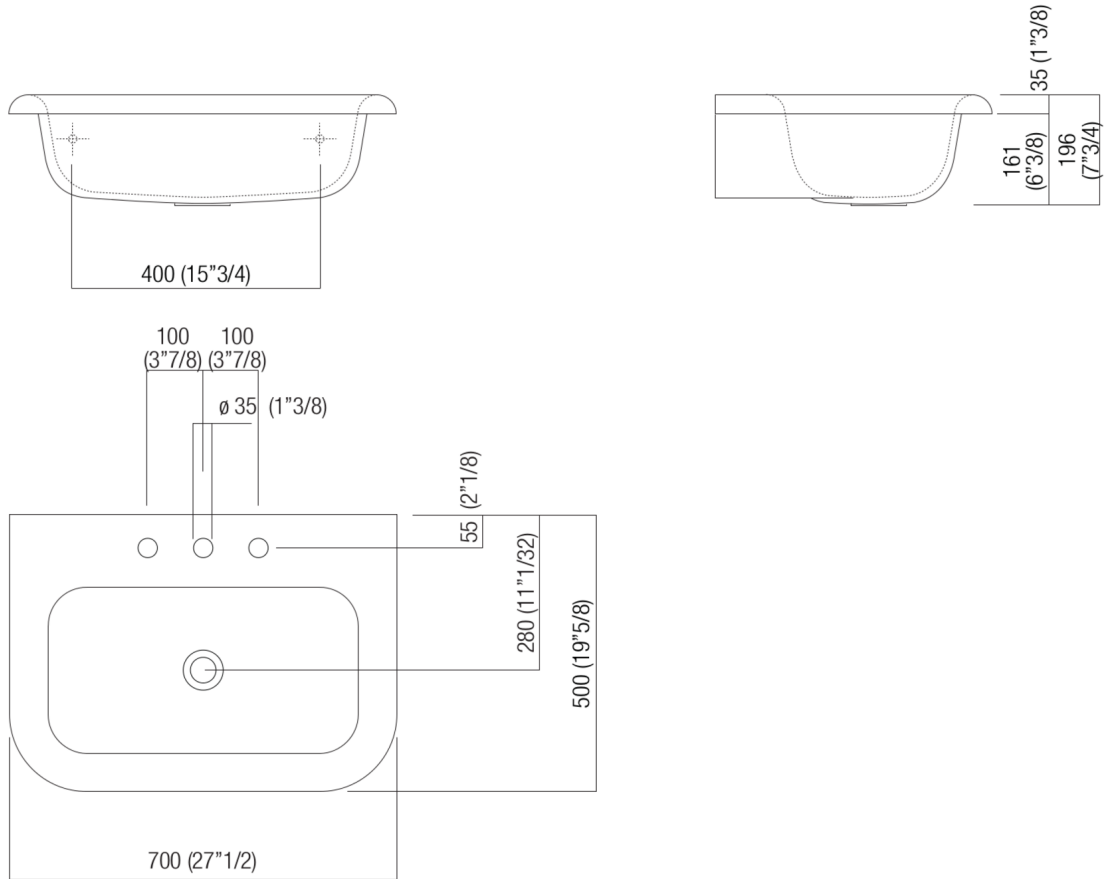

Lavabi Ottocento
ACER07663R_

Benedini Associati, 2009

Lavabo indipendente con tre fori per
rubinetto

Finiture

Cristalplant® biobased bianco
ACER07663RZ

Cristalplant® biobased bianco/grigio
scuro
ACER07663RZG

Cristalplant® biobased bianco/grigio
chiaro
ACER07663RZL

Lavabo in Cristalplant® biobased bianco o bicolore (esterno grigio scuro RAL7021 o grigio chiaro RAL 7044); senza foro per rubinetto, con foro per monocomando o per gruppo a tre fori. A scarico libero, compreso kit di fissaggio. Utilizza piletta .MET0563. Il lavabo è disponibile anche con colori a scelta del cliente (maggiorazione del 20%).
Materiali usati: Cristalplant® biobased.

Larghezza:	70.0 cm	27" 1/2 inches
Altezza:	19.6 cm	7" 3/4 inches
Profondità:	50.0 cm	19" 3/4 inches
Peso:	12.0 kg	26 lbs
Dimensioni imballo:	60 x 80 x 30 cm	23"5/8 x 31"4/8 x 11"6/8 inches
Peso con imballo:	15.0 kg	33 lbs

Dimensioni principali

Quote di montaggio

Scarico per sifone a bottiglia
Drain for bottle trap

*h.consigliata / advised h.

Quote di montaggio

Scarico per sifone ad incasso
Drain for concealed waste trap

*h.consigliata / advised h.