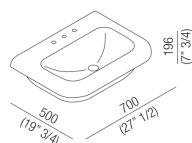

Lavabi Ottocento
ACER07663R_

Benedini Associati, 2009

Lavabo indipendente con tre fori per
rubinetto

Finiture

Cristalplant® biobased bianco
ACER07663RZ

Cristalplant® biobased bianco/grigio
scuro
ACER07663RZG

Cristalplant® biobased bianco/grigio
chiaro
ACER07663RZL

Lavabo in Cristalplant® biobased bianco o bicolore (esterno grigio scuro RAL7021 o grigio chiaro RAL 7044); senza foro per rubinetto, con foro per monocomando o per gruppo a tre fori. A scarico libero, compreso kit di fissaggio. Utilizza piletta .MET0563. Il lavabo è disponibile anche con colori a scelta del cliente (maggiorazione del 20%).
Materiali usati: Cristalplant® biobased.

Larghezza:	70.0 cm	27" 1/2 inches
Altezza:	19.6 cm	7" 3/4 inches
Profondità:	50.0 cm	19" 3/4 inches
Peso:	12.0 kg	26 lbs
Dimensioni imballo:	60 x 80 x 30 cm	23"5/8 x 31"4/8 x 11"6/8 inches
Peso con imballo:	15.0 kg	33 lbs