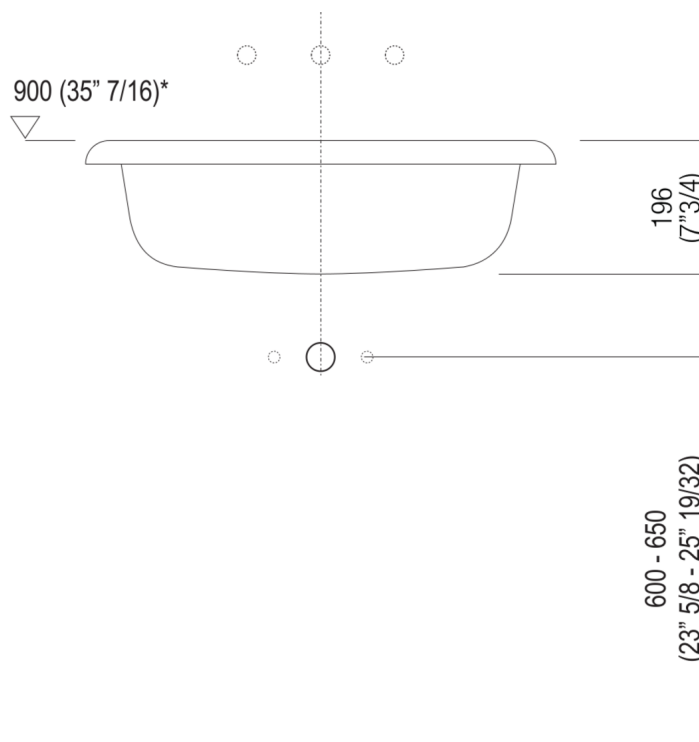

Larghezza:	70.0 cm	27" 1/2 inches
Altezza:	19.6 cm	7" 3/4 inches
Profondità:	50.0 cm	19" 3/4 inches
Peso:	12.0 kg	26 lbs
Dimensioni imballo:	60 x 80 x 30 cm	23"5/8 x 31"4/8 x 11"6/8 inches
Peso con imballo:	15.0 kg	33 lbs

Dimensioni principali

Quote di montaggio

Scarico per sifone a bottiglia
Drain for bottle trap

*h.consigliata / advised h.

Quote di montaggio

Scarico per sifone ad incasso
Drain for concealed waste trap

*h.consigliata / advised h.