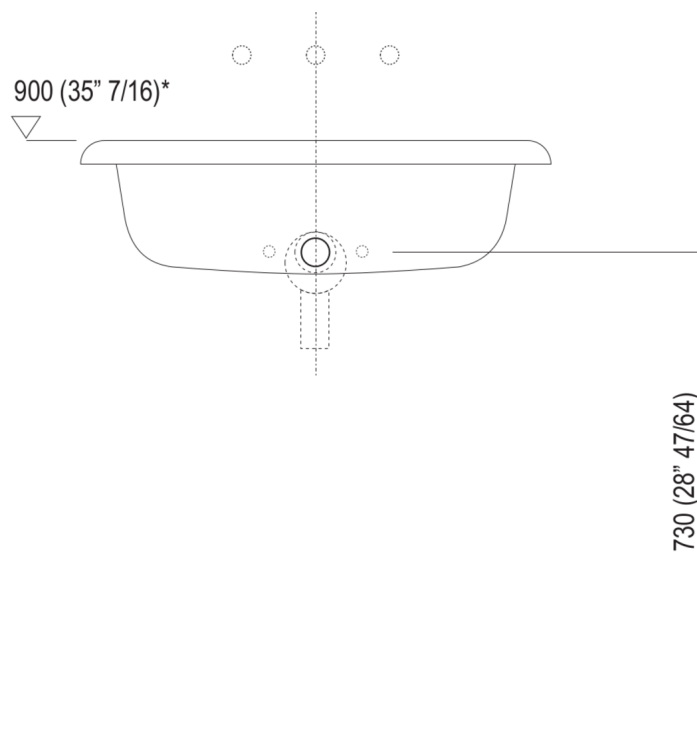

Larghezza:	70.0 cm	27" 1/2 inches
Altezza:	19.6 cm	7" 3/4 inches
Profondità:	50.0 cm	19" 3/4 inches
Peso:	12.0 kg	26 lbs
Dimensioni imballo:	60 x 80 x 30 cm	23"5/8 x 31"4/8 x 11"6/8 inches
Peso con imballo:	15.0 kg	33 lbs

Dimensioni principali

Quote di montaggio

Scarico per sifone a bottiglia
Drain for bottle trap

*h.consigliata / advised h.

Quote di montaggio

Scarico per sifone ad incasso
Drain for concealed waste trap

*h.consigliata / advised h.

Quote di montaggio

Scarico per sifone ad incasso e piletta con canotto fisso
Drain for concealed waste trap with not adjustable pipe

*h.consigliata / advised h.