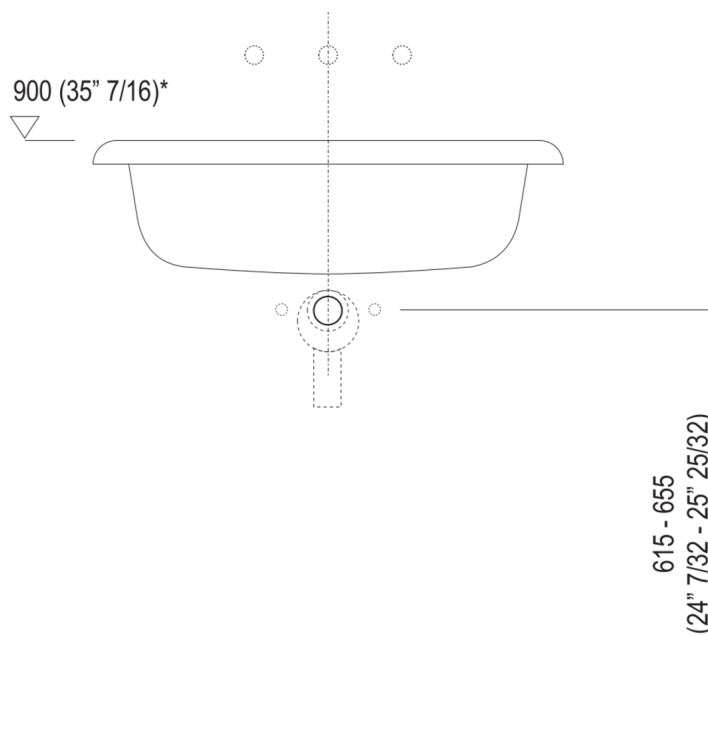

Larghezza:	70.0 cm	27" 1/2 inches
Altezza:	19.6 cm	7" 3/4 inches
Profondità:	50.0 cm	19" 3/4 inches
Peso:	12.0 kg	26 lbs
Dimensioni imballo:	60 x 80 x 30 cm	23"5/8 x 31"4/8 x 11"6/8 inches
Peso con imballo:	15.0 kg	33 lbs

Dimensioni principali

Quote di montaggio

Scarico per sifone a bottiglia
Drain for bottle trap

*h.consigliata / advised h.

Quote di montaggio

Scarico per sifone ad incasso
Drain for concealed waste trap

*h.consigliata / advised h.

Quote di montaggio

Scarico per sifone ad incasso e piletta con canotto fisso
Drain for concealed waste trap with not adjustable pipe

*h.consigliata / advised h.