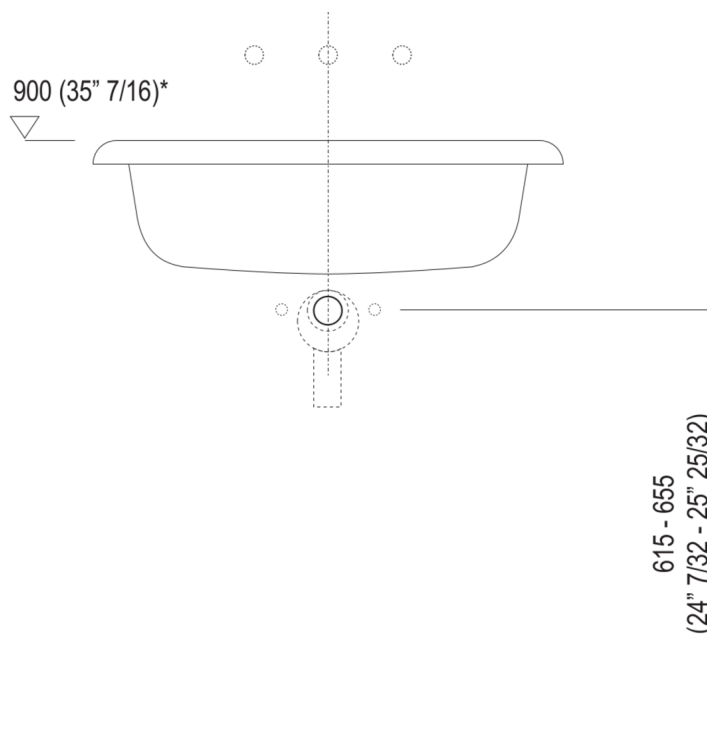

Larghezza:	70.0 cm	27" 1/2 inches
Altezza:	19.6 cm	7" 3/4 inches
Profondità:	50.0 cm	19" 3/4 inches
Peso:	12.0 kg	26 lbs
Dimensioni imballo:	60 x 80 x 30 cm	23"5/8 x 31"4/8 x 11"6/8 inches
Peso con imballo:	15.0 kg	33 lbs

Dimensioni principali

Quote di montaggio

Scarico per sifone a bottiglia
Drain for bottle trap

*h.consigliata / advised h.

Quote di montaggio

Scarico per sifone ad incasso
Drain for concealed waste trap

*h.consigliata / advised h.

Quote di montaggio

Scarico per sifone ad incasso e piletta con canotto fisso
Drain for concealed waste trap with not adjustable pipe

*h.consigliata / advised h.