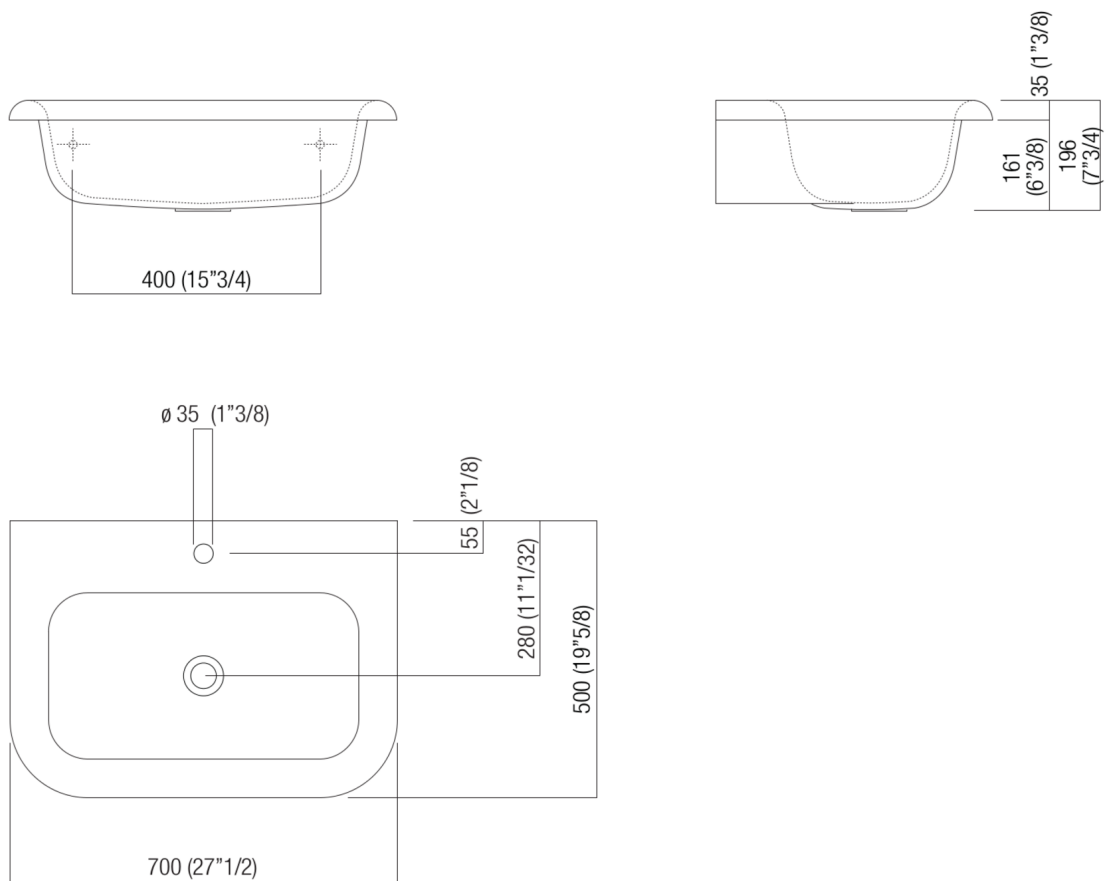

Lavabi Ottocento
ACER07661R_

Benedini Associati, 2009

Lavabo indipendente con foro per rubinetto

Finiture

Cristalplant® biobased bianco
ACER07661RZ

Cristalplant® biobased bianco/grigio
scuro
ACER07661RZG

Cristalplant® biobased bianco/grigio
chiaro
ACER07661RZL

Lavabo in Cristalplant® biobased bianco o bicolore (esterno grigio scuro RAL7021 o grigio chiaro RAL 7044); senza foro per rubinetto, con foro per monocomando o per gruppo a tre fori. A scarico libero, compreso kit di fissaggio. Utilizza piletta .MET0563. Il lavabo è disponibile anche con colori a scelta del cliente (maggiorazione del 20%).
Materiali usati: Cristalplant® biobased.

Larghezza:	70.0 cm	27" 1/2 inches
Altezza:	19.6 cm	7" 3/4 inches
Profondità:	50.0 cm	19" 3/4 inches
Peso:	12.0 kg	26 lbs
Dimensioni imballo:	60 x 80 x 30 cm	23"5/8 x 31"4/8 x 11"6/8 inches
Peso con imballo:	15.0 kg	33 lbs

Dimensioni principali

Quote di montaggio

Scarico per sifone a bottiglia
Drain for bottle trap

*h.consigliata / advised h.

Quote di montaggio

Scarico per sifone ad incasso
Drain for concealed waste trap

*h.consigliata / advised h.