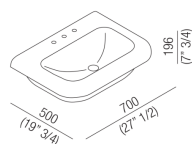

Lavabi Ottocento
ACER07661R_

Benedini Associati, 2009

Lavabo indipendente con foro per rubinetto

Finiture

Cristalplant® biobased bianco
ACER07661RZ

Cristalplant® biobased bianco/grigio
scuro
ACER07661RZG

Cristalplant® biobased bianco/grigio
chiaro
ACER07661RZL

Lavabo in Cristalplant® biobased bianco o bicolore (esterno grigio scuro RAL7021 o grigio chiaro RAL 7044); senza foro per rubinetto, con foro per monocomando o per gruppo a tre fori. A scarico libero, compreso kit di fissaggio. Utilizza piletta .MET0563. Il lavabo è disponibile anche con colori a scelta del cliente (maggiorazione del 20%).
Materiali usati: Cristalplant® biobased.

Larghezza:	70.0 cm	27" 1/2 inches
Altezza:	19.6 cm	7" 3/4 inches
Profondità:	50.0 cm	19" 3/4 inches
Peso:	12.0 kg	26 lbs
Dimensioni imballo:	60 x 80 x 30 cm	23"5/8 x 31"4/8 x 11"6/8 inches
Peso con imballo:	15.0 kg	33 lbs