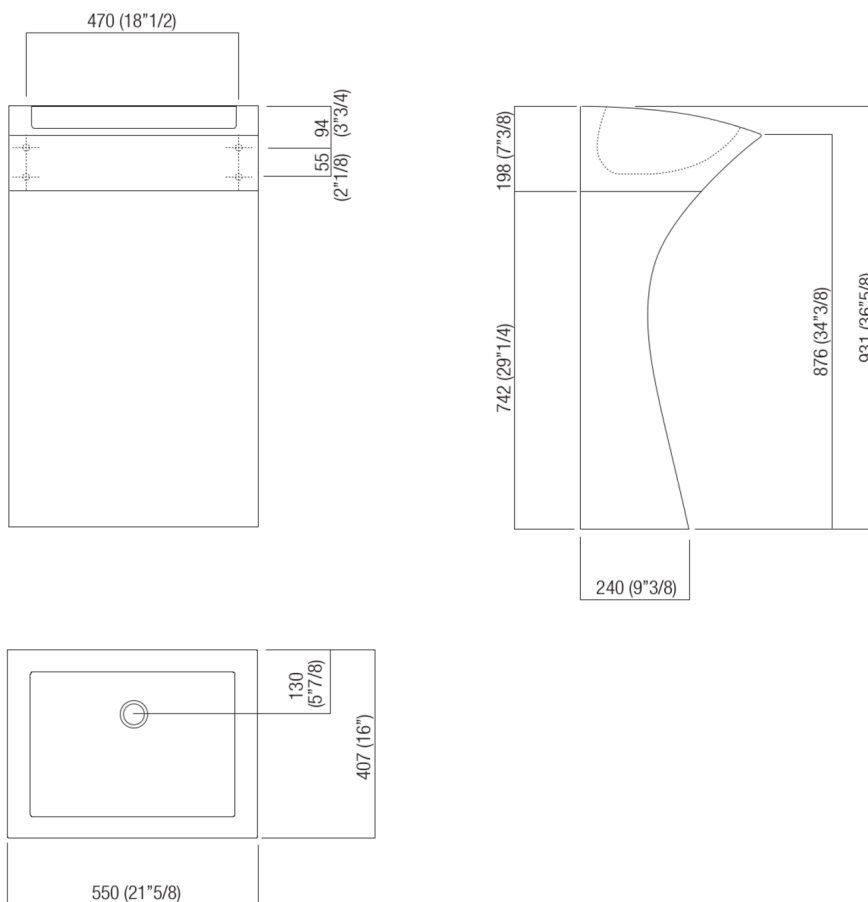

Lavabi Lito 3
ACER0733

Angelo Mangiarotti, 2003

Lavabo indipendente

Finiture

Marmo bianco di Carrara
ACER0733

Lavabo rettangolare in marmo bianco di Carrara con appoggio a terra, senza foro per rubinetto, a scarico libero, compreso di kit di fissaggio. Utilizza sifone a scomparsa .PLA0456, AKIT0731 e piletta .MET0563.

Materiali usati: Marmo.

Larghezza:	55.0 cm	21" 5/8 inches
Altezza:	93.1 cm	36" 5/8 inches
Profondità:	40.7 cm	16" inches
Peso:	245.0 kg	540 lbs
Dimensioni imballo:	70 x 72 x 100 cm	27"4/8 x 28"3/8 x 39"3/8 inches
Peso con imballo:	304.0 kg	670 lbs

Dimensioni principali

Quote di montaggio

Scarico per sifone ad incasso
Drain for concealed waste trap

Posizione rubinetteria, altezza consigliata