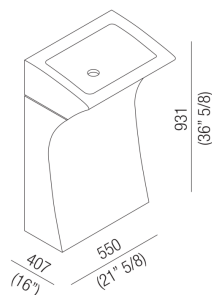

Lavabi Lito 3
ACER0733

Angelo Mangiarotti, 2003

Lavabo indipendente

Finiture

Marmo bianco di Carrara
ACER0733

Lavabo rettangolare in marmo bianco di Carrara con appoggio a terra, senza foro per rubinetto, a scarico libero, compreso di kit di fissaggio. Utilizza sifone a scomparsa .PLA0456, AKIT0731 e piletta .MET0563.

Materiali usati: Marmo.

Larghezza:	55.0 cm	21" 5/8 inches
Altezza:	93.1 cm	36" 5/8 inches
Profondità:	40.7 cm	16" inches
Peso:	245.0 kg	540 lbs
Dimensioni imballo:	70 x 72 x 100 cm	27"4/8 x 28"3/8 x 39"3/8 inches
Peso con imballo:	304.0 kg	670 lbs

Dimensioni principali

Quote di montaggio

Scarico per sifone ad incasso
Drain for concealed waste trap

Posizione rubinetteria, altezza consigliata