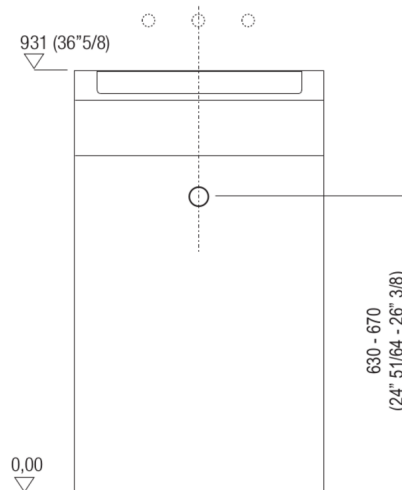

Lavabi Lito 3
ACER0733

Angelo Mangiarotti, 2003

Lavabo indipendente

Finiture

Marmo bianco di Carrara
ACER0733

Lavabo rettangolare in marmo bianco di Carrara con appoggio a terra, senza foro per rubinetto, a scarico libero, compreso di kit di fissaggio. Utilizza sifone a scomparsa .PLA0456, AKIT0731 e piletta .MET0563.

Materiali usati: Marmo.

Larghezza:	55.0 cm	21" 5/8 inches
Altezza:	93.1 cm	36" 5/8 inches
Profondità:	40.7 cm	16" inches
Peso:	245.0 kg	540 lbs
Dimensioni imballo:	70 x 72 x 100 cm	27"4/8 x 28"3/8 x 39"3/8 inches
Peso con imballo:	304.0 kg	670 lbs

Dimensioni principali

Quote di montaggio

Scarico per sifone ad incasso
Drain for concealed waste trap

Posizione rubinetteria, altezza consigliata