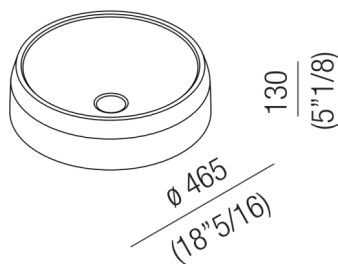

Lavabi Lariana
ACER1073_

Patricia Urquiola, 2017

Lavabo tondo per supporto o d'appoggio in
marmo

Finiture

Nero Marquina

Grigio Carnico

Bianco di Carrara

Lavabo tondo per supporto o d'appoggio in marmo bianco di Carrara, marmo grigio Carnico o marmo nero Marquina. Il lavabo è compreso di piletta con calotta nella stessa finitura del lavabo. Il lavabo può essere fornito anche in pietre o marmi a richiesta del cliente con costo da preventivare.

Materiali usati: Marmo.

Altezza:	13.0 cm	5"1/8 inches
Diametro:	46.5 cm	18"5/16 inches
Peso:	40.0 kg	88 lbs
Dimensioni imballo:	57 x 57 x 23 cm	22"7/16 x 22"7/16 x 9"1/16 inches
Peso con imballo:	50.0 kg	110 lbs

Dimensioni principali

Quote di montaggio: su piani autoportanti

Scarico per sifone a bottiglia
Drain for bottle trap

*h.consigliata / advised h.

Quote di montaggio: su piani autoportanti

Scarico per sifone ad incasso
Drain for concealed waste trap

Posizione speciale per rubinetto Sen a parete e Square con bocca curva
Special position for wall mounted tap Sen and Square white curved spout

NON NECESSARIA
NOT NECESSARY

Posizione rubinetteria, altezza consigliata