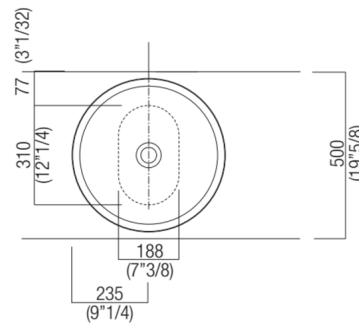

Materiali usati: Marmo.

Altezza:	13.0 cm	5"1/8 inches
Diametro:	46.5 cm	18"5/16 inches
Peso:	40.0 kg	88 lbs
Dimensioni imballo:	57 x 57 x 23 cm	22"7/16 x 22"7/16 x 9"1/16 inches
Peso con imballo:	50.0 kg	110 lbs

Scarico per sifone a bottiglia o ad incasso
Drain for bottle trap or concealed waste trap

*h.consigliata / advised h.

Quote di montaggio: su cassa H 20 cm Lato

Scarico per sifone a bottiglia
Drain for bottle trap

*h.consigliata / advised h.

Forature per lavabi da appoggio e rubinetti su piani

PIANO cm 50 / COUNTERTOP cm 50

Posizione standard per rubinetto su piano
Standard position for top mounted tap

Posizione standard per rubinetto a parete
Standard position for wall mounted tap

Posizione speciale per rubinetto Sen a parete e Square con bocca curva
Special position for wall mounted tap Sen and Square white curved spout

NON NECESSARIA
NOT NECESSARY

Posizione rubinetteria, altezza consigliata