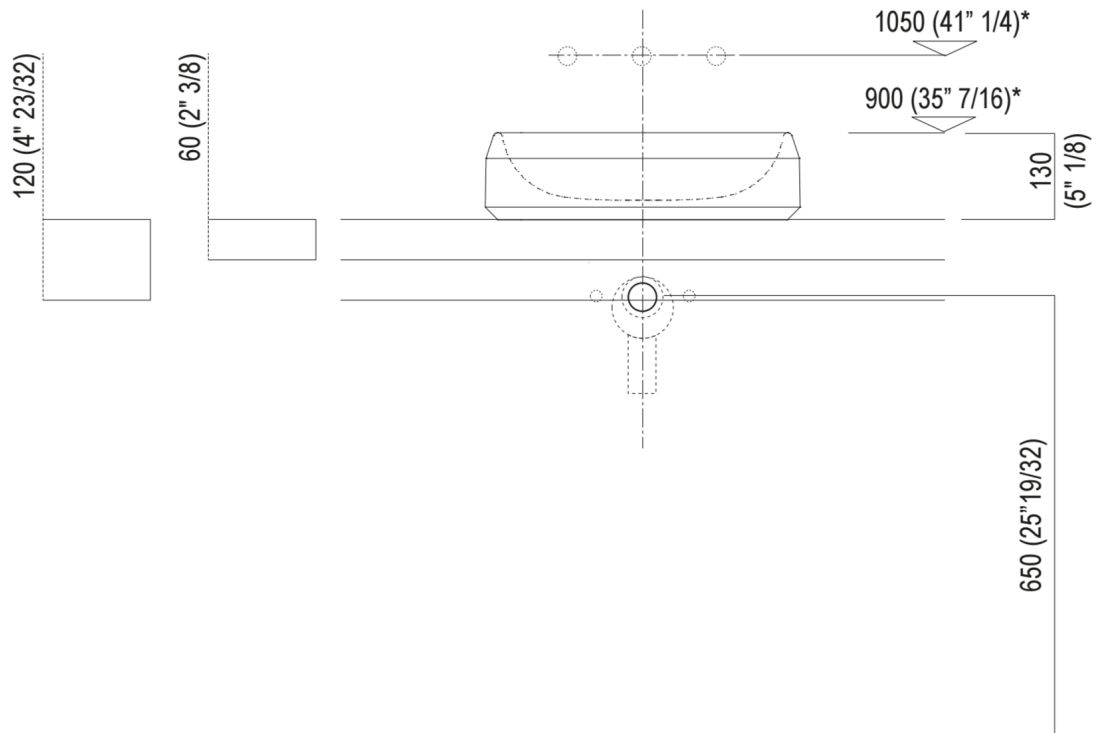

Materiali usati: Marmo.

Altezza:	13.0 cm	5"1/8 inches
Diametro:	46.5 cm	18"5/16 inches
Peso:	40.0 kg	88 lbs
Dimensioni imballo:	57 x 57 x 23 cm	22"7/16 x 22"7/16 x 9"1/16 inches
Peso con imballo:	50.0 kg	110 lbs

Dimensioni principali

Quote di montaggio: su piani autoportanti

Scarico per sifone a bottiglia
Drain for bottle trap

*h.consigliata / advised h.

Quote di montaggio: su piani autoportanti

Scarico per sifone ad incasso
Drain for concealed waste trap

*h.consigliata / advised h.

Quote di montaggio: su piani in appoggio

Scarico per sifone a bottiglia e ad incasso
Drain for bottle trap and concealed waste trap

*h.consigliata / advised h.

Quote di montaggio: su cassa H 40 cm Lato

*h.consigliata / advised h.

Forature per lavabi da appoggio e rubinetti su piani

PIANO cm 50 / COUNTERTOP cm 50

Posizione standard per rubinetto su piano
Standard position for top mounted tap

Posizione standard per rubinetto a parete
Standard position for wall mounted tap