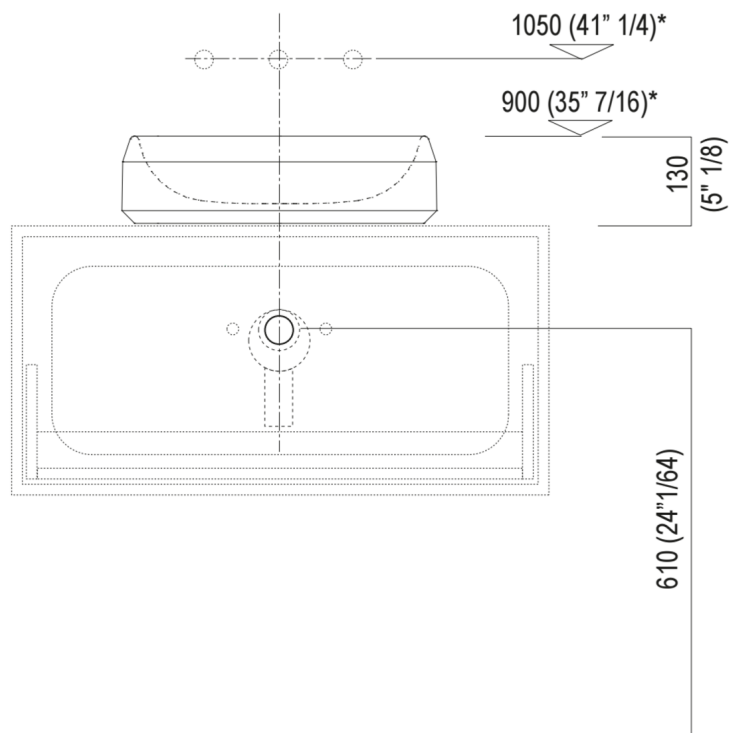

Materiali usati: Marmo.

Altezza:	13.0 cm	5"1/8 inches
Diametro:	46.5 cm	18"5/16 inches
Peso:	40.0 kg	88 lbs
Dimensioni imballo:	57 x 57 x 23 cm	22"7/16 x 22"7/16 x 9"1/16 inches
Peso con imballo:	50.0 kg	110 lbs

*h.consigliata / advised h.

Quote di montaggio: su piani in appoggio

Scarico per sifone a bottiglia e ad incasso
Drain for bottle trap and concealed waste trap

*h.consigliata / advised h.

Quote di montaggio: su cassa H 40 cm Lato

Scarico per sifone a bottiglia o ad incasso
Drain for bottle trap or concealed waste trap

*h.consigliata / advised h.

Quote di montaggio: su cassa H 20 cm Lato

Scarico per sifone a bottiglia
Drain for bottle trap

*h.consigliata / advised h.

Forature per lavabi da appoggio e rubinetti su piani

PIANO cm 50 / COUNTERTOP cm 50

Posizione standard per rubinetto su piano
Standard position for top mounted tap

Posizione standard per rubinetto a parete
Standard position for wall mounted tap