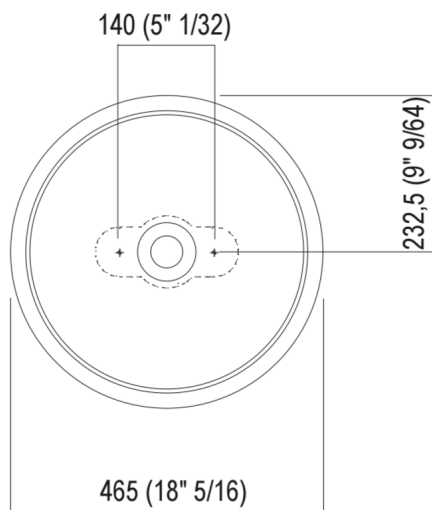

Materiali usati: Marmo.

Altezza:	13.0 cm	5"1/8 inches
Diametro:	46.5 cm	18"5/16 inches
Peso:	40.0 kg	88 lbs
Dimensioni imballo:	57 x 57 x 23 cm	22"7/16 x 22"7/16 x 9"1/16 inches
Peso con imballo:	50.0 kg	110 lbs

Dimensioni principali

Quote di montaggio: su piani autoportanti

Scarico per sifone a bottiglia
Drain for bottle trap

*h.consigliata / advised h.

Quote di montaggio: su piani autoportanti

Scarico per sifone ad incasso
Drain for concealed waste trap

*h.consigliata / advised h.

Quote di montaggio: su piani in appoggio

Scarico per sifone a bottiglia e ad incasso
Drain for bottle trap and concealed waste trap

*h.consigliata / advised h.

Quote di montaggio: su cassa H 40 cm Lato

*h.consigliata / advised h.

Forature per lavabi da appoggio e rubinetti su piani

PIANO cm 50 / COUNTERTOP cm 50

Posizione standard per rubinetto su piano
Standard position for top mounted tap

Posizione standard per rubinetto a parete
Standard position for wall mounted tap