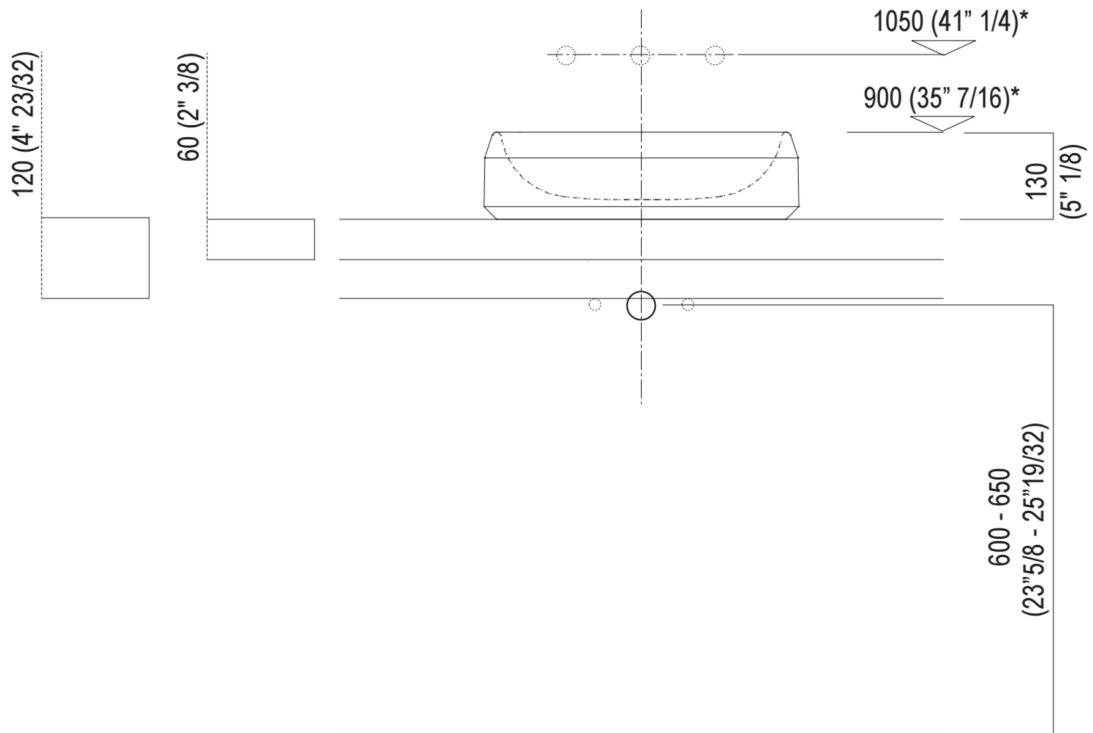

Materiali usati: Marmo.

Altezza:	13.0 cm	5"1/8 inches
Diametro:	46.5 cm	18"5/16 inches
Peso:	40.0 kg	88 lbs
Dimensioni imballo:	57 x 57 x 23 cm	22"7/16 x 22"7/16 x 9"1/16 inches
Peso con imballo:	50.0 kg	110 lbs

Dimensioni principali

Quote di montaggio: su piani autoportanti

Scarico per sifone a bottiglia
Drain for bottle trap

*h.consigliata / advised h.

Quote di montaggio: su piani autoportanti

Scarico per sifone ad incasso
Drain for concealed waste trap

*h.consigliata / advised h.

Quote di montaggio: su piani in appoggio

Scarico per sifone a bottiglia e ad incasso
Drain for bottle trap and concealed waste trap

*h.consigliata / advised h.

Quote di montaggio: su cassa H 40 cm Lato

*h.consigliata / advised h.

Forature per lavabi da appoggio e rubinetti su piani

PIANO cm 50 / COUNTERTOP cm 50

Posizione standard per rubinetto su piano
Standard position for top mounted tap

Posizione standard per rubinetto a parete
Standard position for wall mounted tap