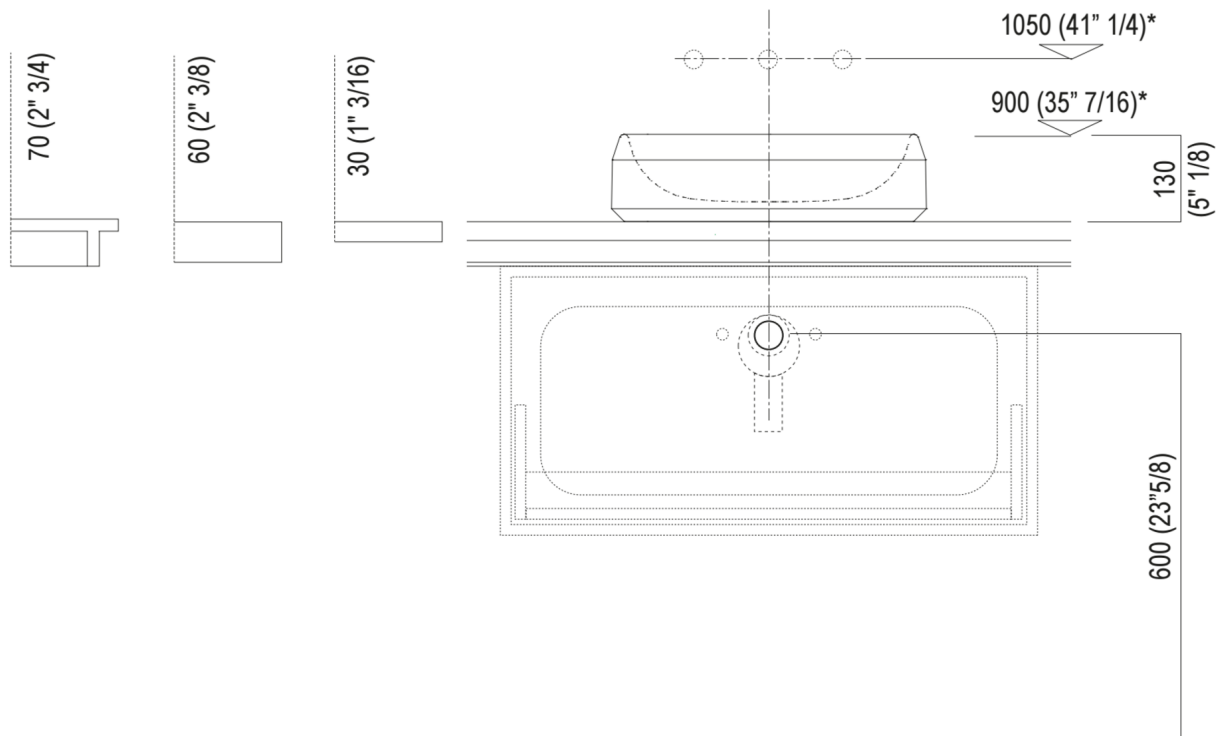

Materiali usati: Marmo.

Altezza:	13.0 cm	5"1/8 inches
Diametro:	46.5 cm	18"5/16 inches
Peso:	40.0 kg	88 lbs
Dimensioni imballo:	57 x 57 x 23 cm	22"7/16 x 22"7/16 x 9"1/16 inches
Peso con imballo:	50.0 kg	110 lbs

Dimensioni principali

Quote di montaggio: su piani autoportanti

Scarico per sifone a bottiglia
Drain for bottle trap

*h.consigliata / advised h.

Quote di montaggio: su piani autoportanti

Scarico per sifone ad incasso
Drain for concealed waste trap

*h.consigliata / advised h.

Quote di montaggio: su piani in appoggio

Scarico per sifone a bottiglia e ad incasso
Drain for bottle trap and concealed waste trap

*h.consigliata / advised h.

Quote di montaggio: su cassa H 40 cm Lato

*h.consigliata / advised h.

Forature per lavabi da appoggio e rubinetti su piani

PIANO cm 50 / COUNTERTOP cm 50

Posizione standard per rubinetto su piano
Standard position for top mounted tap

Posizione standard per rubinetto a parete
Standard position for wall mounted tap