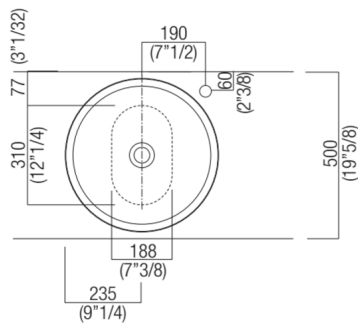

Materiali usati: Marmo.

Altezza:	13.0 cm	5"1/8 inches
Diametro:	46.5 cm	18"5/16 inches
Peso:	40.0 kg	88 lbs
Dimensioni imballo:	57 x 57 x 23 cm	22"7/16 x 22"7/16 x 9"1/16 inches
Peso con imballo:	50.0 kg	110 lbs

*h.consigliata / advised h.

Quote di montaggio: su piani in appoggio

Scarico per sifone a bottiglia e ad incasso
Drain for bottle trap and concealed waste trap

*h.consigliata / advised h.

Quote di montaggio: su cassa H 40 cm Lato

Scarico per sifone a bottiglia o ad incasso
Drain for bottle trap or concealed waste trap

*h.consigliata / advised h.

Quote di montaggio: su cassa H 20 cm Lato

Scarico per sifone a bottiglia
Drain for bottle trap

*h.consigliata / advised h.

Forature per lavabi da appoggio e rubinetti su piani

PIANO cm 50 / COUNTERTOP cm 50

Posizione standard per rubinetto su piano
Standard position for top mounted tap

Posizione standard per rubinetto a parete
Standard position for wall mounted tap