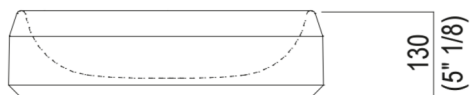

Dimensioni principali