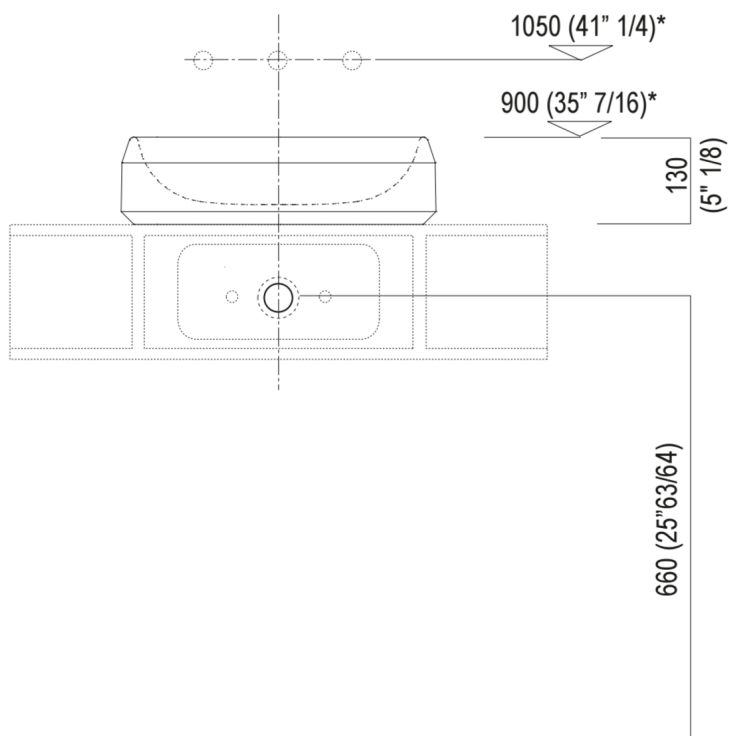

Materiali usati: Marmo.

Altezza:	13.0 cm	5"1/8 inches
Diametro:	46.5 cm	18"5/16 inches
Peso:	40.0 kg	88 lbs
Dimensioni imballo:	57 x 57 x 23 cm	22"7/16 x 22"7/16 x 9"1/16 inches
Peso con imballo:	50.0 kg	110 lbs

*h.consigliata / advised h.

Quote di montaggio: su piani in appoggio

Scarico per sifone a bottiglia e ad incasso
Drain for bottle trap and concealed waste trap

*h.consigliata / advised h.

Quote di montaggio: su cassa H 40 cm Lato

Scarico per sifone a bottiglia o ad incasso
Drain for bottle trap or concealed waste trap

*h.consigliata / advised h.

Quote di montaggio: su cassa H 20 cm Lato

Scarico per sifone a bottiglia
Drain for bottle trap

*h.consigliata / advised h.

Forature per lavabi da appoggio e rubinetti su piani

PIANO cm 50 / COUNTERTOP cm 50

Posizione standard per rubinetto su piano
Standard position for top mounted tap

Posizione standard per rubinetto a parete
Standard position for wall mounted tap