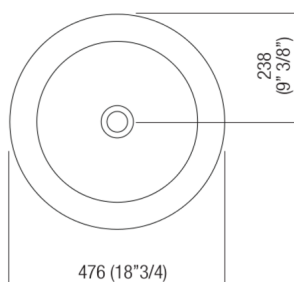

Lavabi In-Out
ACER1062FZ

Benedini Associati, 2010

Lavabo a colonna predisposto per scarico a pavimento

Finiture

Exmar bianco
ACER1062FZ

Lavabo circolare in Exmar bianco con o senza foro per rubinetto, a scarico libero. Disponibile a parete, su struttura inox a terra o nella versione a colonna, kit di fissaggio compreso. Le versioni a parete e con struttura utilizzano piletta .MET0563. Il lavabo a colonna è disponibile con scarico a parete o a pavimento. Per scarico a pavimento è obbligatorio l'inserimento del sifone .MET0519.

Materiali usati: Exmar.

Altezza:	85.0 cm	33" 1/2 inches
Diametro:	48.0 cm	18" 7/8 inches
Peso:	40.0 kg	88 lbs
Dimensioni imballo:	58 x 58 x 95 cm	22"7/8 x 22"7/8 x 37"3/8 inches
Peso con imballo:	43.0 kg	95 lbs

Dimensioni principali

Quote di montaggio

	A
FEZ	312 (12"9/32)
SEN	262 (10"5/16)
SQUARE	262 (10"5/16)