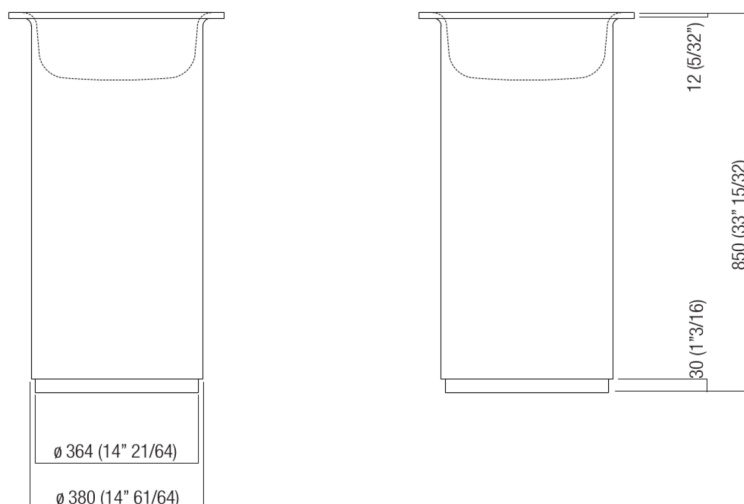

Lavabi In-Out
ACER1062FZ

Benedini Associati, 2010

Lavabo a colonna predisposto per scarico a pavimento

Finiture

Exmar bianco
ACER1062FZ

Lavabo circolare in Exmar bianco con o senza foro per rubinetto, a scarico libero. Disponibile a parete, su struttura inox a terra o nella versione a colonna, kit di fissaggio compreso. Le versioni a parete e con struttura utilizzano piletta .MET0563. Il lavabo a colonna è disponibile con scarico a parete o a pavimento. Per scarico a pavimento è obbligatorio l'inserimento del sifone .MET0519.

Materiali usati: Exmar.

Altezza:	85.0 cm	33" 1/2 inches
Diametro:	48.0 cm	18" 7/8 inches
Peso:	40.0 kg	88 lbs
Dimensioni imballo:	58 x 58 x 95 cm	22"7/8 x 22"7/8 x 37"3/8 inches
Peso con imballo:	43.0 kg	95 lbs

Dimensioni principali

Quote di montaggio

	A
FEZ	312 (12"9/32)
SEN	262 (10"5/16)
SQUARE	262 (10"5/16)