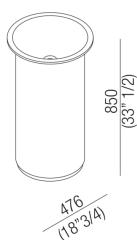

Lavabi In-Out
ACER1062FZ

Benedini Associati, 2010

Lavabo a colonna predisposto per scarico a pavimento

Finiture

Exmar bianco
ACER1062FZ

Lavabo circolare in Exmar bianco con o senza foro per rubinetto, a scarico libero. Disponibile a parete, su struttura inox a terra o nella versione a colonna, kit di fissaggio compreso. Le versioni a parete e con struttura utilizzano piletta .MET0563. Il lavabo a colonna è disponibile con scarico a parete o a pavimento. Per scarico a pavimento è obbligatorio l'inserimento del sifone .MET0519.

Materiali usati: Exmar.

Altezza:	85.0 cm	33" 1/2 inches
Diametro:	48.0 cm	18" 7/8 inches
Peso:	40.0 kg	88 lbs
Dimensioni imballo:	58 x 58 x 95 cm	22"7/8 x 22"7/8 x 37"3/8 inches
Peso con imballo:	43.0 kg	95 lbs

Dimensioni principali

Quote di montaggio

	A
FEZ	312 (12"9/32)
SEN	262 (10"5/16)
SQUARE	262 (10"5/16)