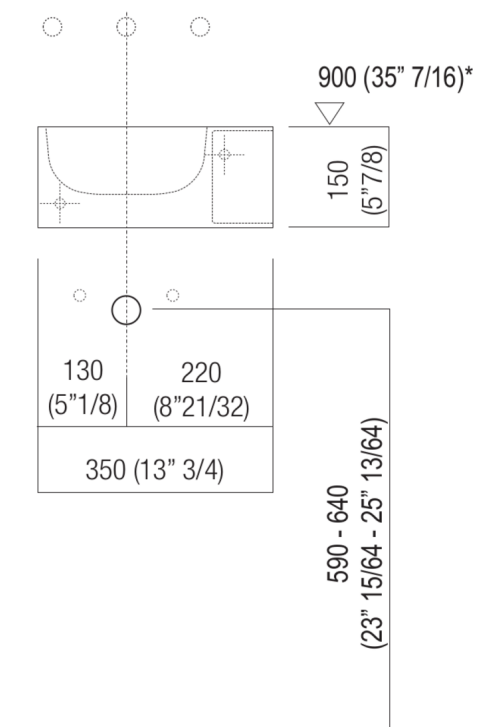

Materiali usati: Cristalplant® biobased.

Larghezza:	35.0 cm	13" 3/4 inches
Altezza:	15.0 cm	5" 7/8 inches
Profondità:	35.0 cm	13" 3/4 inches
Peso:	18.0 kg	40 lbs
Dimensioni imballo:	40 x 40 x 20 cm	15"6/8 x 15"6/8 x 7"7/8 inches
Peso con imballo:	21.0 kg	46 lbs

Dimensioni principali

Quote di montaggio

Scarico per sifone a bottiglia
 Drain for bottle trap

*h.consigliata / advised h.

Quote di montaggio

Scarico per sifone ad incasso
Drain for concealed waste trap

*h.consigliata / advised h.

Quote di montaggio

Scarico per sifone ad incasso e piletta con canotto fisso
 Drain for concealed waste trap with not adjustable pipe

*h.consigliata / advised h.