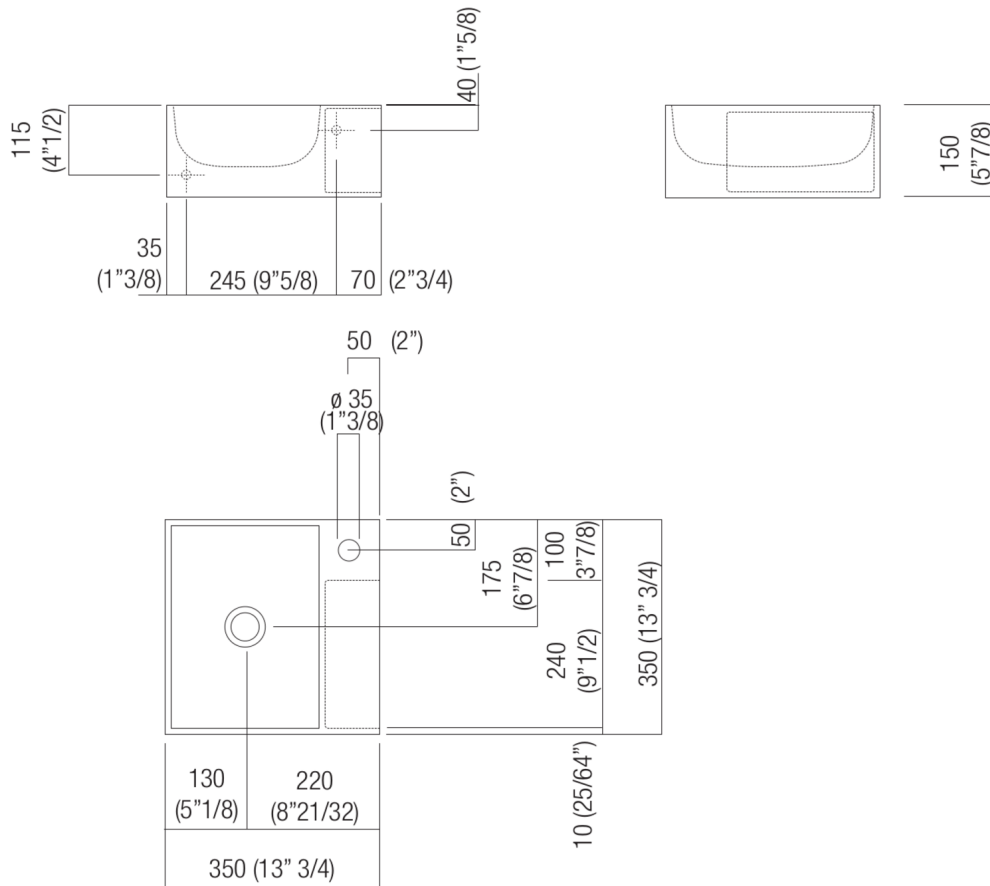

Lavabi Handwash
ACER09951R

Benedini Associati, 2010

Lavabo indipendente con fori per rubinetto,
con vano portaoggetti

Finiture

Cristalplant® biobased bianco
ACER09951R

Lavamani squadrato in Cristalplant® biobased bianco, con o senza foro per rubinetto, a scarico libero, compreso di kit di fissaggio. Disponibile anche nella versione con vano portaoggetti laterale. Utilizza piletta .MET0563.

Materiali usati: Cristalplant® biobased.

Larghezza:	35.0 cm	13" 3/4 inches
Altezza:	15.0 cm	5" 7/8 inches
Profondità:	35.0 cm	13" 3/4 inches
Peso:	18.0 kg	40 lbs
Dimensioni imballo:	40 x 40 x 20 cm	15"6/8 x 15"6/8 x 7"7/8 inches
Peso con imballo:	21.0 kg	46 lbs

Dimensioni principali

Quote di montaggio

Scarico per sifone a bottiglia
 Drain for bottle trap

*h.consigliata / advised h.

Quote di montaggio

Scarico per sifone ad incasso
Drain for concealed waste trap

*h.consigliata / advised h.

Quote di montaggio

Scarico per sifone ad incasso e piletta con canotto fisso
 Drain for concealed waste trap with not adjustable pipe

*h.consigliata / advised h.