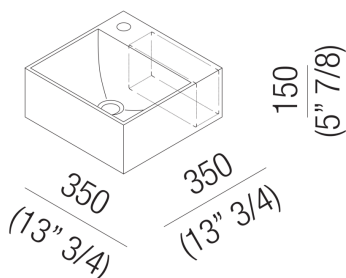

Lavabi Handwash
ACER09951R

Benedini Associati, 2010

Lavabo indipendente con fori per rubinetto,
con vano portaoggetti

Finiture

Cristalplant® biobased bianco
ACER09951R

Lavamani squadrato in Cristalplant® biobased bianco, con o senza foro per rubinetto, a scarico libero, compreso di kit di fissaggio. Disponibile anche nella versione con vano portaoggetti laterale. Utilizza piletta .MET0563.

Materiali usati: Cristalplant® biobased.

Larghezza:	35.0 cm	13" 3/4 inches
Altezza:	15.0 cm	5" 7/8 inches
Profondità:	35.0 cm	13" 3/4 inches
Peso:	18.0 kg	40 lbs
Dimensioni imballo:	40 x 40 x 20 cm	15"6/8 x 15"6/8 x 7"7/8 inches
Peso con imballo:	21.0 kg	46 lbs

Dimensioni principali

Quote di montaggio

Scarico per sifone a bottiglia
 Drain for bottle trap

*h.consigliata / advised h.

Quote di montaggio

Scarico per sifone ad incasso
Drain for concealed waste trap

*h.consigliata / advised h.