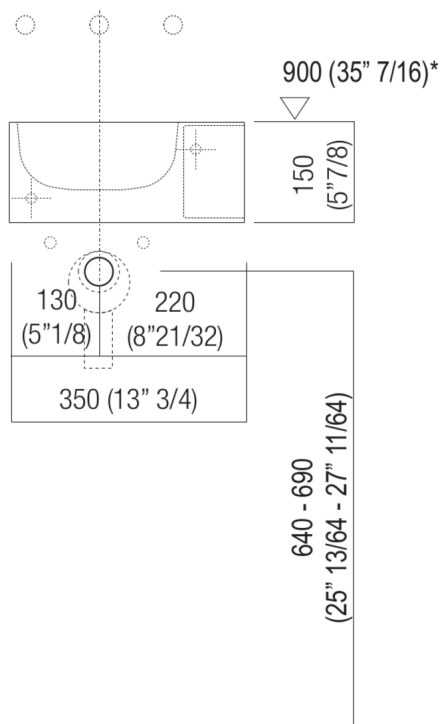

Materiali usati: Cristalplant® biobased.

Larghezza:	35.0 cm	13" 3/4 inches
Altezza:	15.0 cm	5" 7/8 inches
Profondità:	35.0 cm	13" 3/4 inches
Peso:	18.0 kg	40 lbs
Dimensioni imballo:	40 x 40 x 20 cm	15"6/8 x 15"6/8 x 7"7/8 inches
Peso con imballo:	21.0 kg	46 lbs

Dimensioni principali

Quote di montaggio

Scarico per sifone a bottiglia
 Drain for bottle trap

*h.consigliata / advised h.

Quote di montaggio

Scarico per sifone ad incasso
Drain for concealed waste trap

*h.consigliata / advised h.

Quote di montaggio

Scarico per sifone ad incasso e piletta con canotto fisso
 Drain for concealed waste trap with not adjustable pipe

*h.consigliata / advised h.