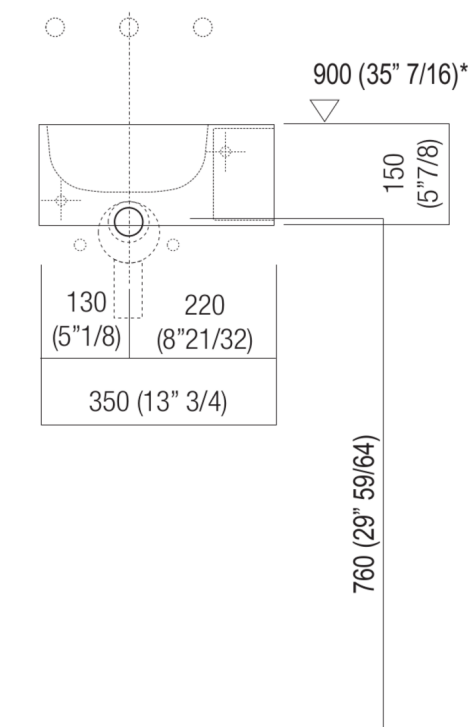

Materiali usati: Cristalplant® biobased.

Larghezza:	35.0 cm	13" 3/4 inches
Altezza:	15.0 cm	5" 7/8 inches
Profondità:	35.0 cm	13" 3/4 inches
Peso:	18.0 kg	40 lbs
Dimensioni imballo:	40 x 40 x 20 cm	15"6/8 x 15"6/8 x 7"7/8 inches
Peso con imballo:	21.0 kg	46 lbs

Dimensioni principali

Quote di montaggio

Scarico per sifone a bottiglia
 Drain for bottle trap

*h.consigliata / advised h.

Quote di montaggio

Scarico per sifone ad incasso
Drain for concealed waste trap

*h.consigliata / advised h.

Quote di montaggio

Scarico per sifone ad incasso e piletta con canotto fisso
 Drain for concealed waste trap with not adjustable pipe

*h.consigliata / advised h.