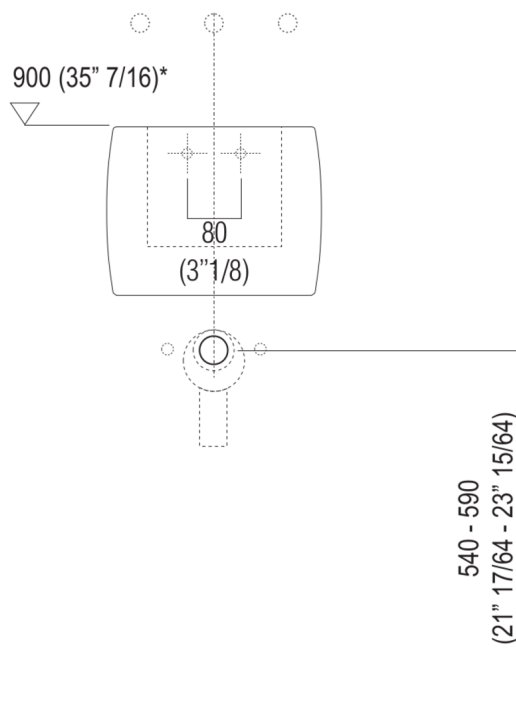

| | | |
|---------------------|-----------------|---------------------------------|
| Larghezza: | 34.0 cm | 13" 3/8 inches |
| Altezza: | 26.0 cm | 10" 1/4 inches |
| Profondità: | 40.5 cm | 15" 15/16 inches |
| Peso: | 8.5 kg | 19 lbs |
| Dimensioni imballo: | 49 x 42 x 31 cm | 19"2/8 x 16"4/8 x 12"2/8 inches |
| Peso con imballo: | 10.0 kg | 22 lbs |

Dimensioni principali

Quote di montaggio

Scarico per sifone a bottiglia
Drain for bottle trap

*h.consigliata / advised h.

Quote di montaggio

Scarico per sifone ad incasso
Drain for concealed waste trap

*h.consigliata / advised h.