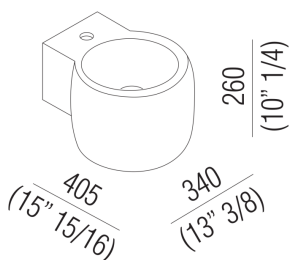

Lavabi Cheese
ACER0710NZ

Benedini Associati, 1999

Lavabo con foro per rubinetto

Finiture Ceramica bianca
ACER0710NZ

Lavabo circolare in fire clay bianco con o senza foro per rubinetto, a scarico libero, compreso di kit di fissaggio. Utilizza piletta .MET0563.
Materiali usati: Ceramica.

| | | |
|---------------------|-----------------|---------------------------------|
| Larghezza: | 34.0 cm | 13" 3/8 inches |
| Altezza: | 26.0 cm | 10" 1/4 inches |
| Profondità: | 40.5 cm | 15" 15/16 inches |
| Peso: | 8.5 kg | 19 lbs |
| Dimensioni imballo: | 49 x 42 x 31 cm | 19"2/8 x 16"4/8 x 12"2/8 inches |
| Peso con imballo: | 10.0 kg | 22 lbs |

Dimensioni principali

Quote di montaggio

Scarico per sifone a bottiglia
Drain for bottle trap

*h.consigliata / advised h.

Quote di montaggio

Scarico per sifone ad incasso
Drain for concealed waste trap

*h.consigliata / advised h.