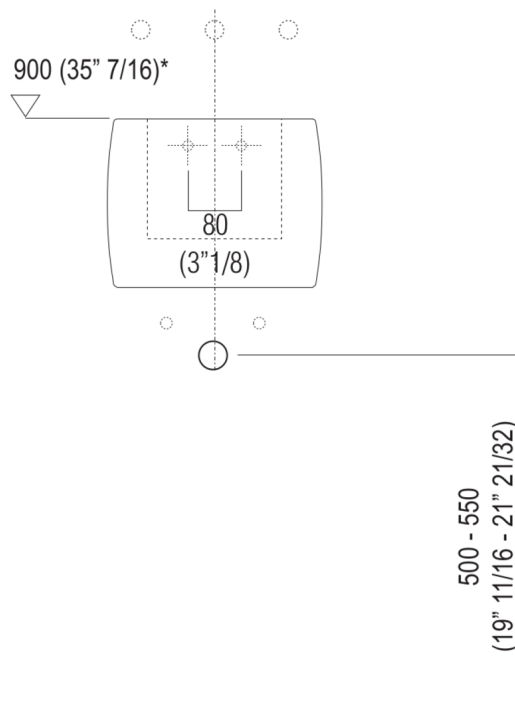

| | | |
|---------------------|-----------------|---------------------------------|
| Larghezza: | 34.0 cm | 13" 3/8 inches |
| Altezza: | 26.0 cm | 10" 1/4 inches |
| Profondità: | 40.5 cm | 15" 15/16 inches |
| Peso: | 8.5 kg | 19 lbs |
| Dimensioni imballo: | 49 x 42 x 31 cm | 19"2/8 x 16"4/8 x 12"2/8 inches |
| Peso con imballo: | 10.0 kg | 22 lbs |

Dimensioni principali

Quote di montaggio

Scarico per sifone a bottiglia
Drain for bottle trap

*h.consigliata / advised h.

Quote di montaggio

Scarico per sifone ad incasso
Drain for concealed waste trap

*h.consigliata / advised h.