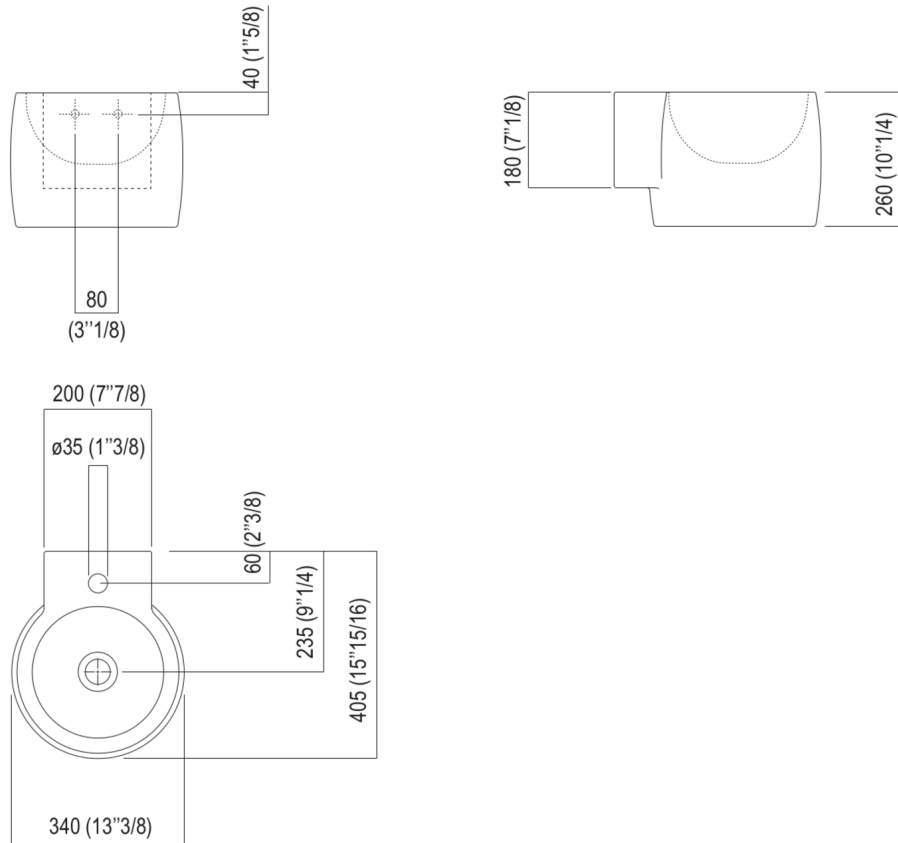

Lavabi Cheese
ACER0710NZ

Benedini Associati, 1999

Lavabo con foro per rubinetto

Finiture Ceramica bianca
ACER0710NZ

Lavabo circolare in fire clay bianco con o senza foro per rubinetto, a scarico libero, compreso di kit di fissaggio. Utilizza piletta .MET0563.
Materiali usati: Ceramica.

| | | |
|---------------------|-----------------|---------------------------------|
| Larghezza: | 34.0 cm | 13" 3/8 inches |
| Altezza: | 26.0 cm | 10" 1/4 inches |
| Profondità: | 40.5 cm | 15" 15/16 inches |
| Peso: | 8.5 kg | 19 lbs |
| Dimensioni imballo: | 49 x 42 x 31 cm | 19"2/8 x 16"4/8 x 12"2/8 inches |
| Peso con imballo: | 10.0 kg | 22 lbs |

Dimensioni principali

Quote di montaggio

Scarico per sifone a bottiglia
Drain for bottle trap

*h.consigliata / advised h.

Quote di montaggio

Scarico per sifone ad incasso
Drain for concealed waste trap

*h.consigliata / advised h.