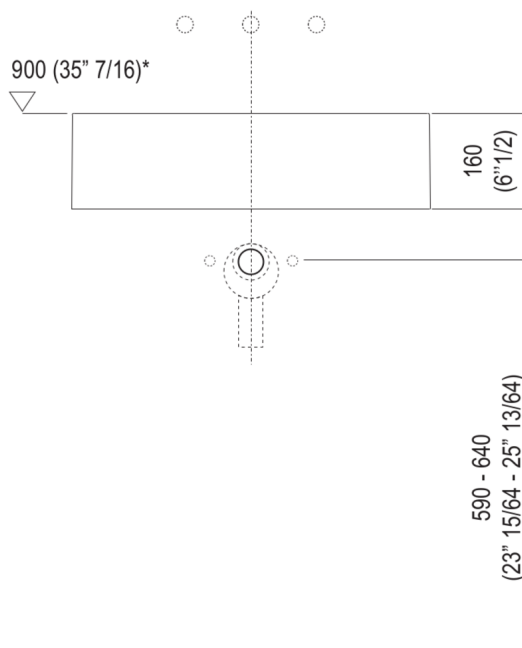

Materiali usati: Cristalplant® biobased.

Larghezza:	60.0 cm	23"5/8 inches
Altezza:	16.0 cm	6"1/4 inches
Profondità:	42.0 cm	16"1/2 inches
Capacità:	10.0 l	3 gal
Peso:	14.0 kg	31 lbs
Dimensioni imballo:	51 x 68 x 26 cm	20"1/8 x 26"6/8 x 10"2/8 inches
Peso con imballo:	17.0 kg	37 lbs

Dimensioni principali

Quote  
di montaggio

Scarico per sifone a bottiglia  
Drain for bottle trap

\*h.consigliata / advised h.

Quote di montaggio

Scarico per sifone ad incasso  
Drain for concealed waste trap

\*h.consigliata / advised h.

Quote di montaggio

Scarico per sifone ad incasso e piletta con canotto fisso  
Drain for concealed waste trap with not adjustable pipe

\*h.consigliata / advised h.

Quote di montaggio

Scarico per sifone ad incasso e piletta con canotto fisso  
Drain for concealed waste trap with not adjustable pipe

\*h.consigliata / advised h.