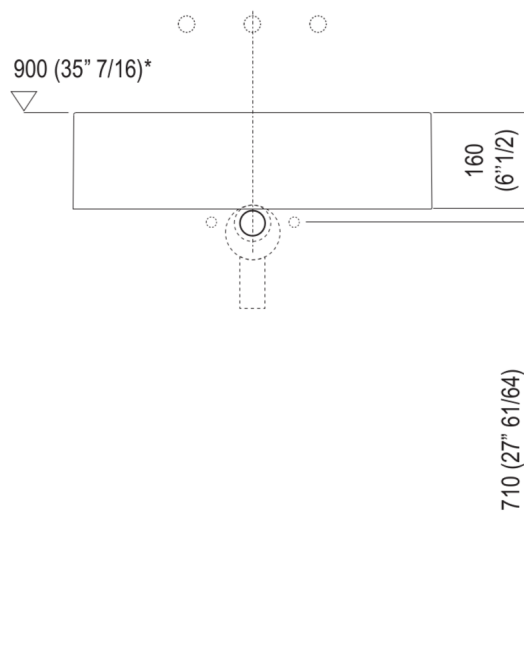

Materiali usati: Cristalplant® biobased.

Larghezza:	60.0 cm	23"5/8 inches
Altezza:	16.0 cm	6"1/4 inches
Profondità:	42.0 cm	16"1/2 inches
Capacità:	10.0 l	3 gal
Peso:	14.0 kg	31 lbs
Dimensioni imballo:	51 x 68 x 26 cm	20"1/8 x 26"6/8 x 10"2/8 inches
Peso con imballo:	17.0 kg	37 lbs

Dimensioni principali

Quote  
di montaggio

Scarico per sifone a bottiglia  
Drain for bottle trap

\*h.consigliata / advised h.

Quote di montaggio

Scarico per sifone ad incasso  
Drain for concealed waste trap

\*h.consigliata / advised h.

Quote di montaggio

Scarico per sifone ad incasso e piletta con canotto fisso  
Drain for concealed waste trap with not adjustable pipe

\*h.consigliata / advised h.

Quote di montaggio