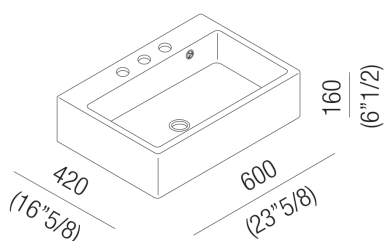

Lavabi Block  
**ACER720M3RZ**

Benedini Associati, 1999

Lavabo indipendente con 3 fori per rubinetto

**Finiture**

Cristalplant® biobased bianco  
**ACER720M3RZ**

Lavabo rettangolare in Cristalplant® biobased per rubinetto a tre fori. Con foro per troppo pieno, ghiera in inox lucido e relativo corredo, compreso kit di fissaggio. Utilizza piletta .MET0346P o .MET0562.

Materiali usati: Cristalplant® biobased.

Larghezza:	60.0 cm	23"5/8 inches
Altezza:	16.0 cm	6"1/4 inches
Profondità:	42.0 cm	16"1/2 inches
Capacità:	10.0 l	3 gal
Peso:	14.0 kg	31 lbs
Dimensioni imballo:	51 x 68 x 26 cm	20"1/8 x 26"6/8 x 10"2/8 inches
Peso con imballo:	17.0 kg	37 lbs

Dimensioni principali

Quote  
di montaggio

Scarico per sifone a bottiglia  
Drain for bottle trap

\*h.consigliata / advised h.

Quote di montaggio

Scarico per sifone ad incasso  
Drain for concealed waste trap