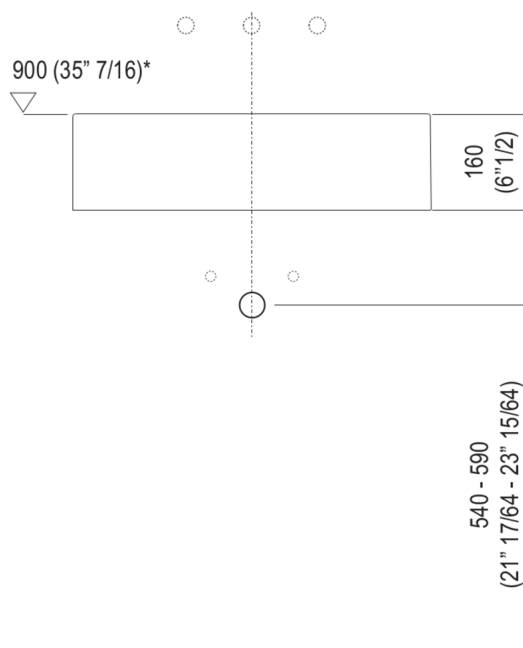

Lavabi Block  
**ACER720M3RZ**

Benedini Associati, 1999

Lavabo indipendente con 3 fori per rubinetto

**Finiture**

Cristalplant® biobased bianco  
**ACER720M3RZ**

Lavabo rettangolare in Cristalplant® biobased per rubinetto a tre fori. Con foro per troppo pieno, ghiera in inox lucido e relativo corredo, compreso kit di fissaggio. Utilizza piletta .MET0346P o .MET0562.

Materiali usati: Cristalplant® biobased.

Larghezza:	60.0 cm	23"5/8 inches
Altezza:	16.0 cm	6"1/4 inches
Profondità:	42.0 cm	16"1/2 inches
Capacità:	10.0 l	3 gal
Peso:	14.0 kg	31 lbs
Dimensioni imballo:	51 x 68 x 26 cm	20"1/8 x 26"6/8 x 10"2/8 inches
Peso con imballo:	17.0 kg	37 lbs

Dimensioni principali

Quote  
di montaggio

Scarico per sifone a bottiglia  
Drain for bottle trap

\*h.consigliata / advised h.

Quote di montaggio

Scarico per sifone ad incasso  
Drain for concealed waste trap