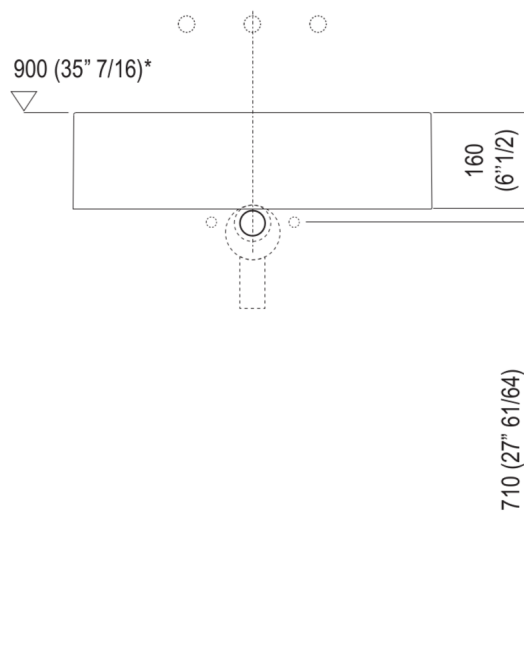

Materiali usati: Cristalplant® biobased.

Larghezza:	60.0 cm	23"5/8 inches
Altezza:	16.0 cm	6"1/4 inches
Profondità:	42.0 cm	16"1/2 inches
Capacità:	10.0 l	3 gal
Peso:	14.0 kg	31 lbs
Dimensioni imballo:	51 x 68 x 26 cm	20"1/8 x 26"6/8 x 10"2/8 inches
Peso con imballo:	17.0 kg	37 lbs

Dimensioni principali

Quote  
di montaggio

Scarico per sifone a bottiglia  
Drain for bottle trap

\*h.consigliata / advised h.

Quote di montaggio

Scarico per sifone ad incasso  
Drain for concealed waste trap

\*h.consigliata / advised h.

Quote di montaggio

Scarico per sifone ad incasso e piletta con canotto fisso  
Drain for concealed waste trap with not adjustable pipe

\*h.consigliata / advised h.

Quote di montaggio

Scarico per sifone ad incasso e piletta con canotto fisso  
Drain for concealed waste trap with not adjustable pipe

\*h.consigliata / advised h.