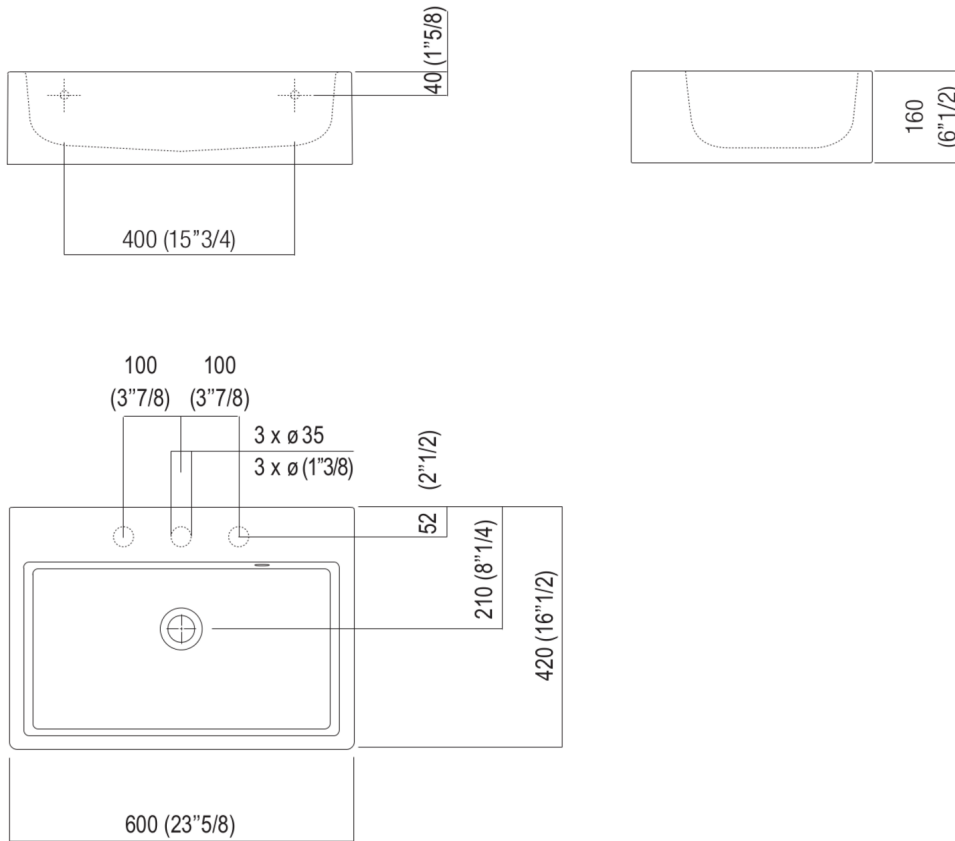

Lavabi Block  
**ACER720M3RZ**

Benedini Associati, 1999

Lavabo indipendente con 3 fori per rubinetto

**Finiture**

Cristalplant® biobased bianco  
**ACER720M3RZ**

Lavabo rettangolare in Cristalplant® biobased per rubinetto a tre fori. Con foro per troppo pieno, ghiera in inox lucido e relativo corredo, compreso kit di fissaggio. Utilizza piletta .MET0346P o .MET0562.

Materiali usati: Cristalplant® biobased.

Larghezza:	60.0 cm	23"5/8 inches
Altezza:	16.0 cm	6"1/4 inches
Profondità:	42.0 cm	16"1/2 inches
Capacità:	10.0 l	3 gal
Peso:	14.0 kg	31 lbs
Dimensioni imballo:	51 x 68 x 26 cm	20"1/8 x 26"6/8 x 10"2/8 inches
Peso con imballo:	17.0 kg	37 lbs

Dimensioni principali

Quote  
di montaggio

Scarico per sifone a bottiglia  
Drain for bottle trap

\*h.consigliata / advised h.

Quote di montaggio

Scarico per sifone ad incasso  
Drain for concealed waste trap

\*h.consigliata / advised h.

Quote di montaggio

Scarico per sifone ad incasso e piletta con canotto fisso  
Drain for concealed waste trap with not adjustable pipe

\*h.consigliata / advised h.

Quote di montaggio