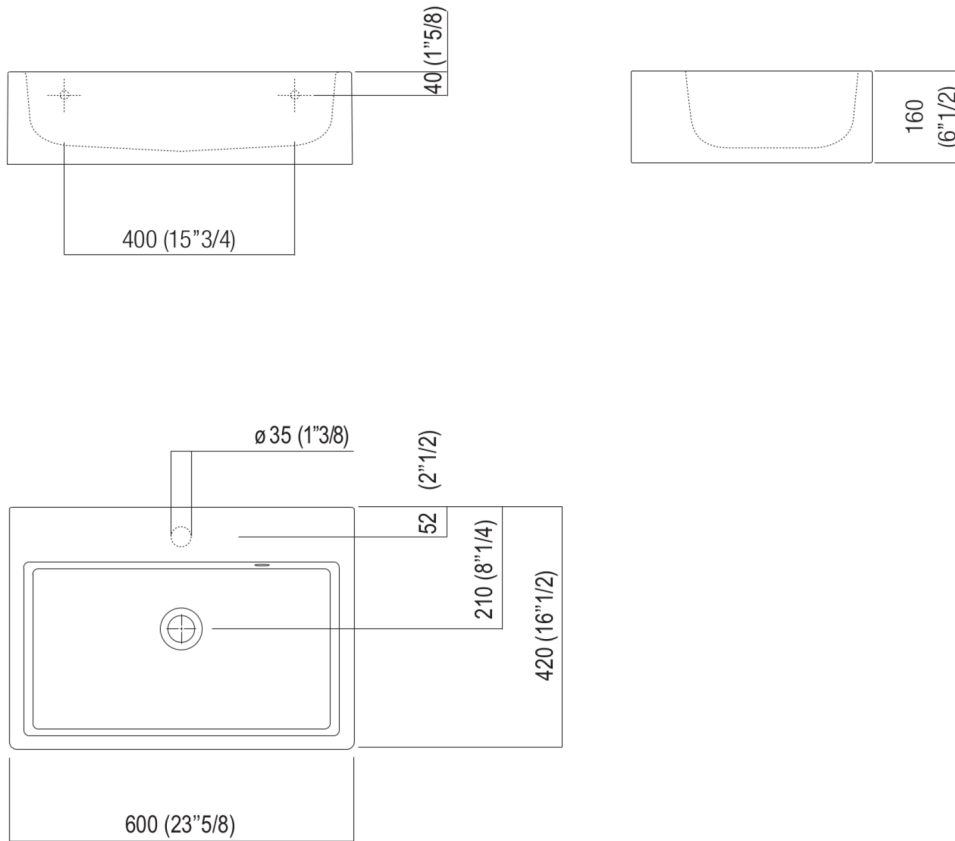

Lavabi Block  
ACER720M1RZ

Benedini Associati, 1999

Lavabo indipendente con 1 foro per rubinetto

#### Finiture

Cristalplant® biobased bianco  
ACER720M1RZ

Lavabo rettangolare in Cristalplant® biobased con foro per monocomando. Con foro per troppo pieno, ghiera in inox lucido e relativo corredo, compreso kit di fissaggio. Utilizza piletta .MET0346P o .MET0562.

Materiali usati: Cristalplant® biobased.

Larghezza:	60.0 cm	23"5/8 inches
Altezza:	16.0 cm	6"1/4 inches
Profondità:	42.0 cm	16"1/2 inches
Capacità:	10.0 l	3 gal
Peso:	14.0 kg	31 lbs
Dimensioni imballo:	51 x 68 x 26 cm	20"1/8 x 26"6/8 x 10"2/8 inches
Peso con imballo:	17.0 kg	37 lbs

Dimensioni principali

Quote di montaggio

Scarico per sifone a bottiglia  
Drain for bottle trap

\*h.consigliata / advised h.

Quote di montaggio

Scarico per sifone ad incasso  
Drain for concealed waste trap