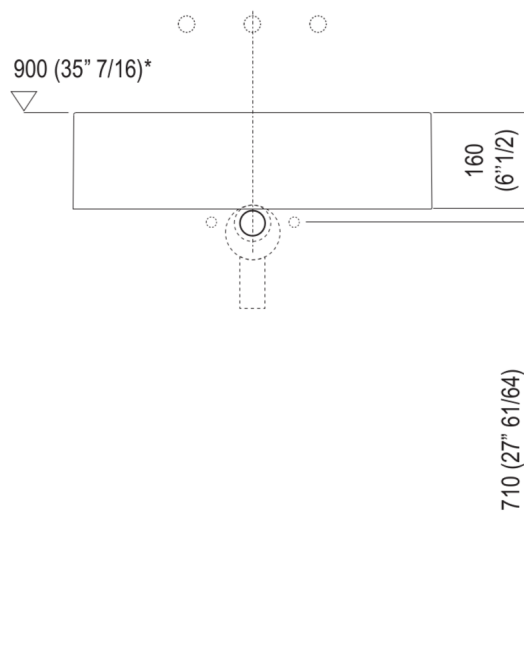

Materiali usati: Cristalplant® biobased.

Larghezza:	60.0 cm	23"5/8 inches
Altezza:	16.0 cm	6"1/4 inches
Profondità:	42.0 cm	16"1/2 inches
Capacità:	10.0 l	3 gal
Peso:	14.0 kg	31 lbs
Dimensioni imballo:	51 x 68 x 26 cm	20"1/8 x 26"6/8 x 10"2/8 inches
Peso con imballo:	17.0 kg	37 lbs

Dimensioni principali

Quote di montaggio

Scarico per sifone a bottiglia  
Drain for bottle trap

\*h.consigliata / advised h.

Quote di montaggio

Scarico per sifone ad incasso  
Drain for concealed waste trap

\*h.consigliata / advised h.

Quote di montaggio

Scarico per sifone ad incasso e piletta con canotto fisso  
Drain for concealed waste trap with not adjustable pipe

\*h.consigliata / advised h.