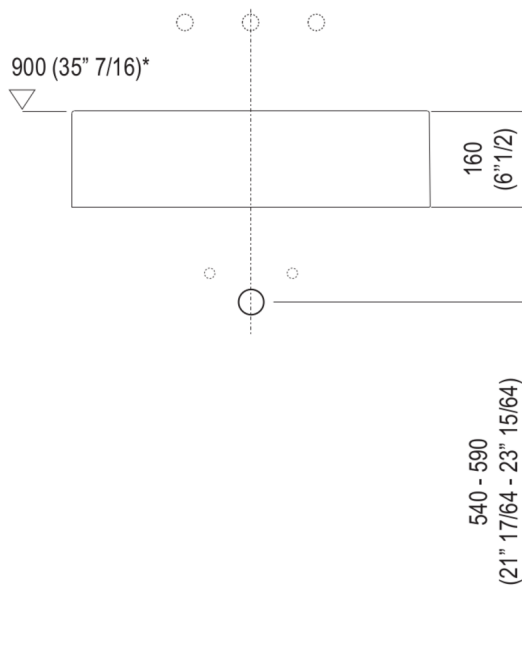

#### Finiture

Cristalplant® biobased bianco  
ACER720M1RZ

Lavabo rettangolare in Cristalplant® biobased con foro per monocomando. Con foro per troppo pieno, ghiera in inox lucido e relativo corredo, compreso kit di fissaggio. Utilizza piletta .MET0346P o .MET0562.

Materiali usati: Cristalplant® biobased.

Larghezza:	60.0 cm	23"5/8 inches
Altezza:	16.0 cm	6"1/4 inches
Profondità:	42.0 cm	16"1/2 inches
Capacità:	10.0 l	3 gal
Peso:	14.0 kg	31 lbs
Dimensioni imballo:	51 x 68 x 26 cm	20"1/8 x 26"6/8 x 10"2/8 inches
Peso con imballo:	17.0 kg	37 lbs

Dimensioni principali

Quote di montaggio

Scarico per sifone a bottiglia  
Drain for bottle trap

\*h.consigliata / advised h.

Quote di montaggio

Scarico per sifone ad incasso  
Drain for concealed waste trap