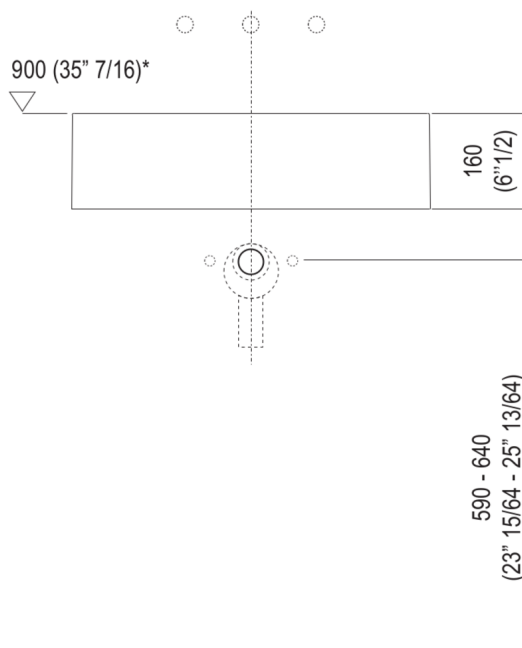

Materiali usati: Cristalplant® biobased.

Larghezza:	60.0 cm	23"5/8 inches
Altezza:	16.0 cm	6"1/4 inches
Profondità:	42.0 cm	16"1/2 inches
Capacità:	10.0 l	3 gal
Peso:	14.0 kg	31 lbs
Dimensioni imballo:	51 x 68 x 26 cm	20"1/8 x 26"6/8 x 10"2/8 inches
Peso con imballo:	17.0 kg	37 lbs

Dimensioni principali

Quote di montaggio

Scarico per sifone a bottiglia  
Drain for bottle trap

\*h.consigliata / advised h.

Quote di montaggio

Scarico per sifone ad incasso  
Drain for concealed waste trap

\*h.consigliata / advised h.

Quote di montaggio

Scarico per sifone ad incasso e piletta con canotto fisso  
Drain for concealed waste trap with not adjustable pipe

\*h.consigliata / advised h.