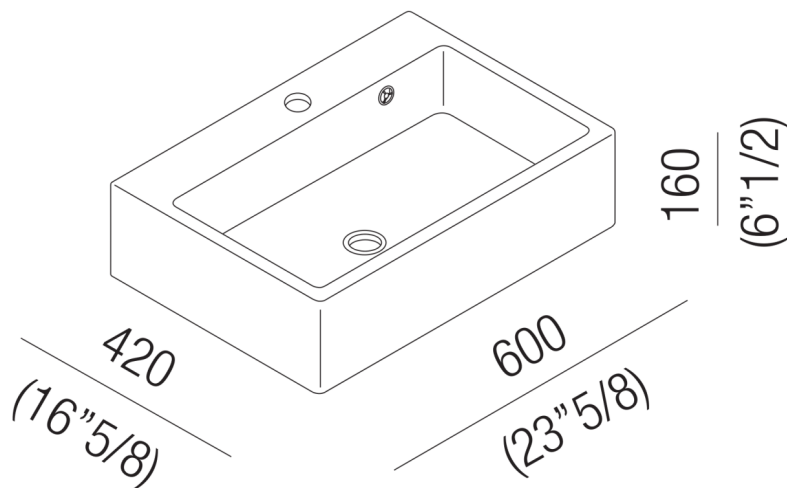

Lavabi Block  
ACER720M1RZ

Benedini Associati, 1999

Lavabo indipendente con 1 foro per rubinetto

#### Finiture

Cristalplant® biobased bianco  
ACER720M1RZ

Lavabo rettangolare in Cristalplant® biobased con foro per monocomando. Con foro per troppo pieno, ghiera in inox lucido e relativo corredo, compreso kit di fissaggio. Utilizza piletta .MET0346P o .MET0562.

Materiali usati: Cristalplant® biobased.

Larghezza:	60.0 cm	23"5/8 inches
Altezza:	16.0 cm	6"1/4 inches
Profondità:	42.0 cm	16"1/2 inches
Capacità:	10.0 l	3 gal
Peso:	14.0 kg	31 lbs
Dimensioni imballo:	51 x 68 x 26 cm	20"1/8 x 26"6/8 x 10"2/8 inches
Peso con imballo:	17.0 kg	37 lbs