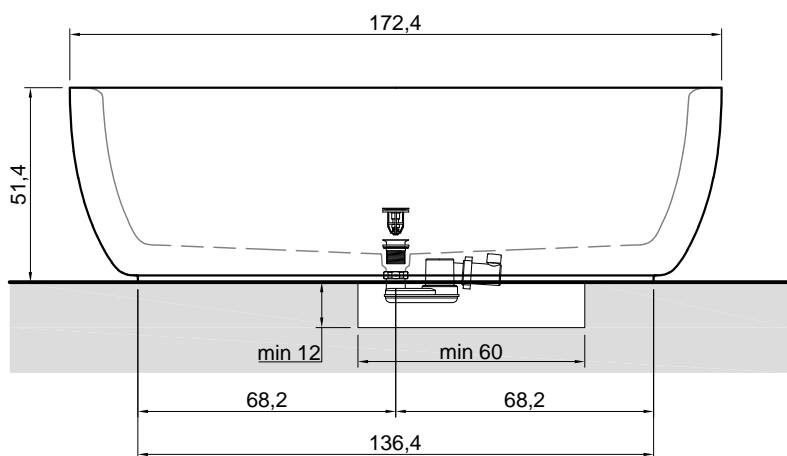

FIDA

Articolo: FIDA
Materiale: Flumood / Colormood
Troppopieno: SI
Peso lordo: kg 129 ca.
Peso netto: kg 109 ca.
Dimensione imballo: cm 170 x 60 x 88
Capacità: l 300 ca.

Descrizione: Vasca da bagno ovale in Flumood verniciabile esternamente in tutti i colori del nostro campionario, in Colormood verniciabile internamente ed esternamente, completa di piletta con troppopieno automatico invisibile, sifone e tubo flessibile.

Article: FIDA
Material: Flumood / Colormood
Overflow: YES
Gross weight: kg 129 ca.
Net weight: kg 109 ca.
Packing dimensions: cm 170 x 60 x 88
Capacity: l 300 ca.

Description: Oval Flumood bathtub, can be externally lacquered in all colors of our collection, available in Colormood that can be internally and externally lacquered complete with drain with automatic and invisible overflow, siphon and flexible hose.