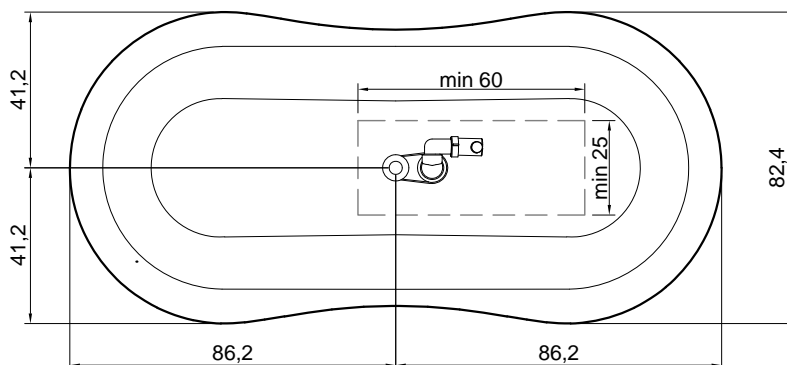

FIDA

Articolo: FIDA
Materiale: Flumood / Colormood
Troppopieno: SI
Peso lordo: kg 129 ca.
Peso netto: kg 109 ca.
Dimensione imballo: cm 170 x 60 x 88
Capacità: l 300 ca.

Descrizione: Vasca da bagno ovale in Flumood verniciabile esternamente in tutti i colori del nostro campionario, in Colormood verniciabile internamente ed esternamente, completa di piletta con troppopieno automatico invisibile, sifone e tubo flessibile.

Article: FIDA
Material: Flumood / Colormood
Overflow: YES
Gross weight: kg 129 ca.
Net weight: kg 109 ca.
Packing dimensions: cm 170 x 60 x 88
Capacity: l 300 ca.

Description: Oval Flumood bathtub, can be externally lacquered in all colors of our collection, available in Colormood that can be internally and externally lacquered complete with drain with automatic and invisible overflow, siphon and flexible hose.