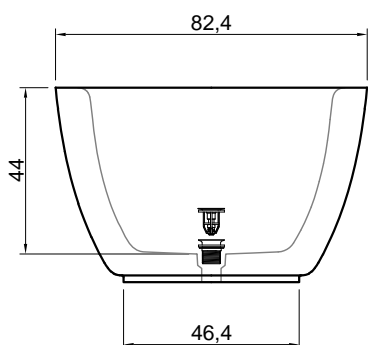

FIDA

Articolo: FIDA
Materiale: Flumood / Colormood
Troppopieno: SI
Peso lordo: kg 129 ca.
Peso netto: kg 109 ca.
Dimensione imballo: cm 170 x 60 x 88
Capacità: l 300 ca.

Descrizione: Vasca da bagno ovale in Flumood verniciabile esternamente in tutti i colori del nostro campionario, in Colormood verniciabile internamente ed esternamente, completa di piletta con troppopieno automatico invisibile, sifone e tubo flessibile.

Article: FIDA
Material: Flumood / Colormood
Overflow: YES
Gross weight: kg 129 ca.
Net weight: kg 109 ca.
Packing dimensions: cm 170 x 60 x 88
Capacity: l 300 ca.

Description: Oval Flumood bathtub, can be externally lacquered in all colors of our collection, available in Colormood that can be internally and externally lacquered complete with drain with automatic and invisible overflow, siphon and flexible hose.