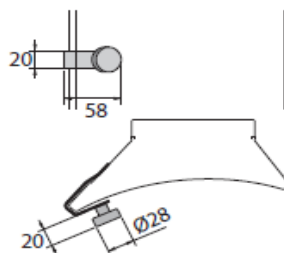

Appendi accappatoio a richiesta
Bathrobe hanger on request
Porte-peignoir sur demande
Bademantelaufhänger Optional
Colgador albornoj bajo pedido
Вешалка для халата по запросу

codice
code
code
Artikel Nr.
codigo
код

FPAR015