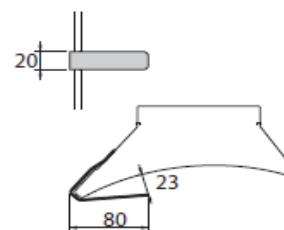

codice allaccio SX code connection SX code branchement SX Artikel Nr. anschliess SX codigo empalme SX код соединения SX	codice allaccio DX code connection DX code branchement DX Artikel Nr. anschliess DX codigo empalme DX код соединения DX	altezza* height* hauteur* Hohe* altura* высота*	larghezza width largeur Breite ancho ширина	output versione elettrica output for electrical version puissance en version electrique Output für elektrische Ausführung output versione agua electricita выход электрического варианта
		H mm	L mm	watt
FPARSX1201...	FPARDX1201...	1280	225	400
FPARSX1202...	FPARDX1202...	1280	441	700
FPARSX1203...	FPARDX1203...	1280	657	1000
FPARSX1501...	FPARDX1501...	1580	225	400
FPARSX1502...	FPARDX1502...	1580	441	700
FPARSX1503...	FPARDX1503...	1580	657	1000
FPARSX1801...	FPARDX1801...	1880	225	700
FPARSX1802...	FPARDX1802...	1880	441	1000
FPARSX1803...	FPARDX1803...	1880	657	1400
FPARSX2001...	FPARDX2001...	2080	225	700
FPARSX2001...	FPARDX2001...	2080	441	1000
FPARSX2001...	FPARDX2001...	2080	657	1400

Watt = Kcal/h + 0,860
Kcal/h = Watt x 0,860

Mod. SP1 / SP2

prezzo del radiatore + resistenza elettrica mod. SP1 - cl.1 / mod. SP2 - cl.2 + glicole
radiator price + heating element mod. SP1 - cl.1 / mod. SP2 - cl.2 + glycole
prix du radiateur + resistance électrique mod. SP1 - cl.1 / mod. SP2 - cl.2 + glycol
Heizkörperpreis inkl. Heizstab Elec mod. SP1 - cl.1 / mod. SP2 - cl.2 + Glykol
precio del radiador + resistencia eléctrica mod. SP1 - cl.1 / mod. SP2 - cl.2 + glicole
цена радиатор + электротен мод. SP1 - cl.1 / mod. SP2 - cl.2 + гликоль

DISPONIBILE FINO A 1000 WATT

Mod.ER1 /ER2