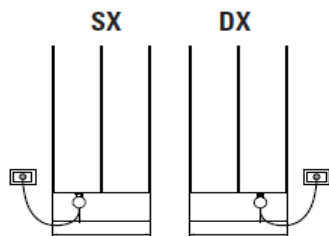

SP1

SP2

ER1 / ER2

codice allaccio SX code connection SX code branchement SX Artikel Nr. anschliess SX codigo empalme SX код соединения SX	codice allaccio DX code connection DX code branchement DX Artikel Nr. anschliess DX codigo empalme DX код соединения DX	altezza* height* hauteur* Hohe* altura* высота*	larghezza width largeur Breite ancho ширина	output versione elettrica output for electrical version puissance en version electrique Output für elektrische Ausführung output versione agua electricita выход электрического варианта
		H mm	L mm	watt
FPARSX1201...	FPARDX1201...	1280	225	400
FPARSX1202...	FPARDX1202...	1280	441	700
FPARSX1203...	FPARDX1203...	1280	657	1000
FPARSX1501...	FPARDX1501...	1580	225	400
FPARSX1502...	FPARDX1502...	1580	441	700
FPARSX1503...	FPARDX1503...	1580	657	1000
FPARSX1801...	FPARDX1801...	1880	225	700
FPARSX1802...	FPARDX1802...	1880	441	1000
FPARSX1803...	FPARDX1803...	1880	657	1400
FPARSX2001...	FPARDX2001...	2080	225	700
FPARSX2001...	FPARDX2001...	2080	441	1000
FPARSX2001...	FPARDX2001...	2080	657	1400