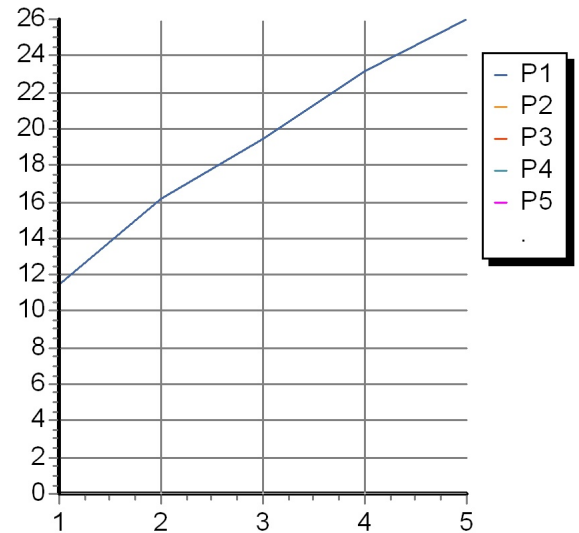

ISY

ZD4646 Portate / Flowrates (lt/min)

PRESSIONE PRESSURE	1 BAR	2 BAR	3 BAR	4 BAR	5 BAR
DEVIATORE DIVERTER	11,5	16,2	19,5	23,2	26
P1					
P2					
P3					
P4					
P5