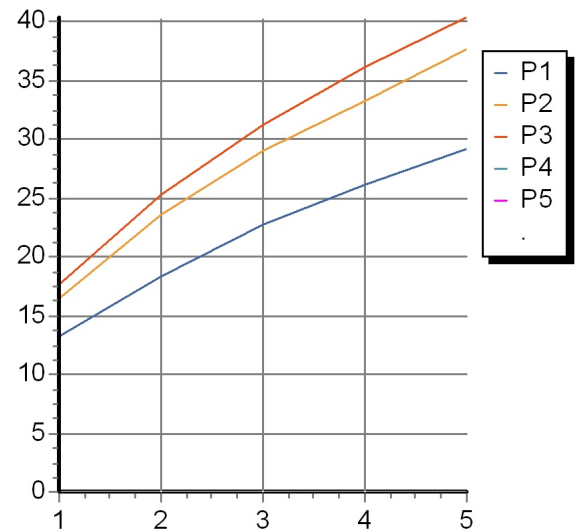

### ZD4661 Portate / Flowrates (lt/min)

PRESSIONE PRESSURE	1 BAR	2 BAR	3 BAR	4 BAR	5 BAR
1 RUBINETTO APERTO P1 1 STOP VALVE OPEN	13,2	18,4	22,7	26,2	29,2
2 RUBINETTO APERTI P2 2 STOP VALVES OPEN	16,5	23,6	29	33,3	37,6
3 RUBINETTO APERTI P3 3 STOP VALVES OPEN	17,7	25,3	31,3	36,2	40,4
P4					
P5					