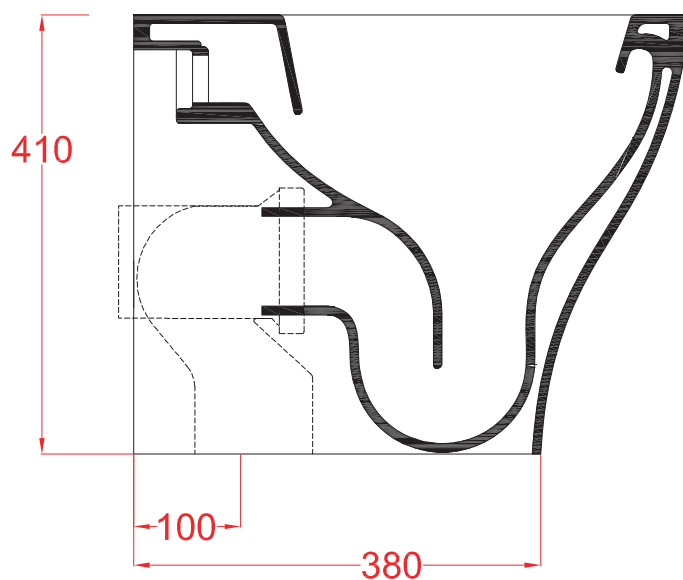

TEN | TEV002-TEV007

vaso terra filo muro 36*52*41
back to wall WC 36*52*41

PESO/WEIGHT: KG 29

N.B. Le misure indicate possono subire una variazione dell'0,6% circa, dovuta ad usura stampi e a variazioni delle caratteristiche tecniche relative alle materie prime che compongono l'impasto.

N.B. Indicated size could have a variation of about 0,6% due to usure of the moulds or the variations of the materials' technical characteristics used in the mixture.

TEN | TEB001

bidet terra filo muro 36*52*41
back to wall bidet 36*52*41

N.B. Indicated size could have a variation of about 0,6% due to usure of the moulds or the variations of the materials' technical characteristics used in the mixture.

TEN | TEV006

vaso sospeso rimless 36*52*37
wall hung WC rimless 36*52*37

TEN | TEB003

bidet terra 36*52*41
floor bidet 36*52*41

PESO/WEIGHT: KG 24

N.B. Le misure indicate possono subire una variazione dell'0,6% circa, dovuta ad usura stampi e a variazioni delle caratteristiche tecniche relative alle materie prime che compongono l'impasto.