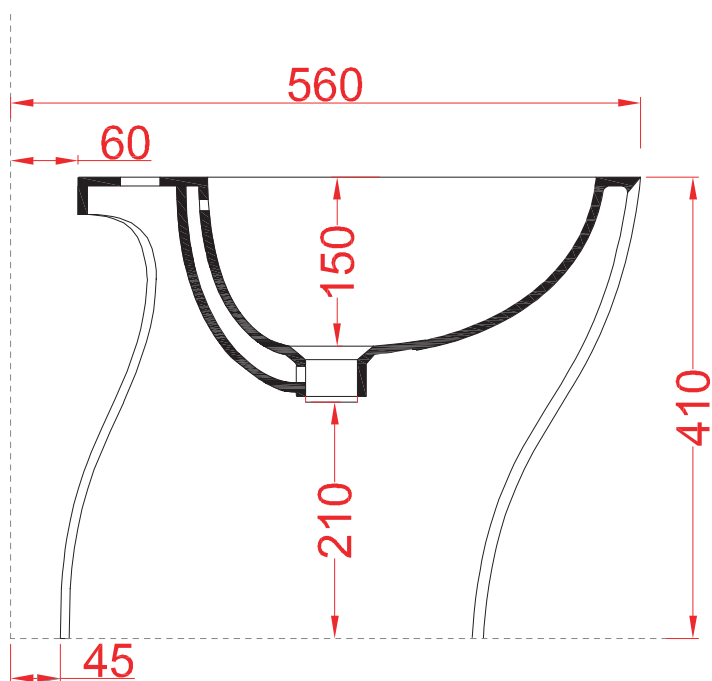

TEN | TEV002-TEV007

vaso terra filo muro 36*52*41
back to wall WC 36*52*41

PESO/WEIGHT: KG 29

N.B. Le misure indicate possono subire una variazione dell'0,6% circa, dovuta ad usura stampi e a variazioni delle caratteristiche tecniche relative alle materie prime che compongono l'impasto.

N.B. Indicated size could have a variation of about 0,6% due to usure of the moulds or the variations of the materials' technical characteristics used in the mixture.

TEN | TEV001

vaso terra S 52*36*41
S trap floor WC

TEN | TEB003

bidet terra 36*52*41
floor bidet 36*52*41

PESO/WEIGHT: KG 24

N.B. Le misure indicate possono subire una variazione dell'0,6% circa, dovuta ad usura stampi e a variazioni delle caratteristiche tecniche relative alle materie prime che compongono l'impasto.

TEN | TEV004 + TEC002

vaso monoblocco 36*67*41 + cassetta 33*15*45
close coupled wc 36*67*41 + ceramic cistern 33*15*45

PESO/WEIGHT: KG 35 + KG 12

N.B. Le misure indicate possono subire una variazione dell'0,6% circa, dovuta ad usura stampi e a variazioni delle caratteristiche tecniche relative alle materie prime che compongono l'impasto.