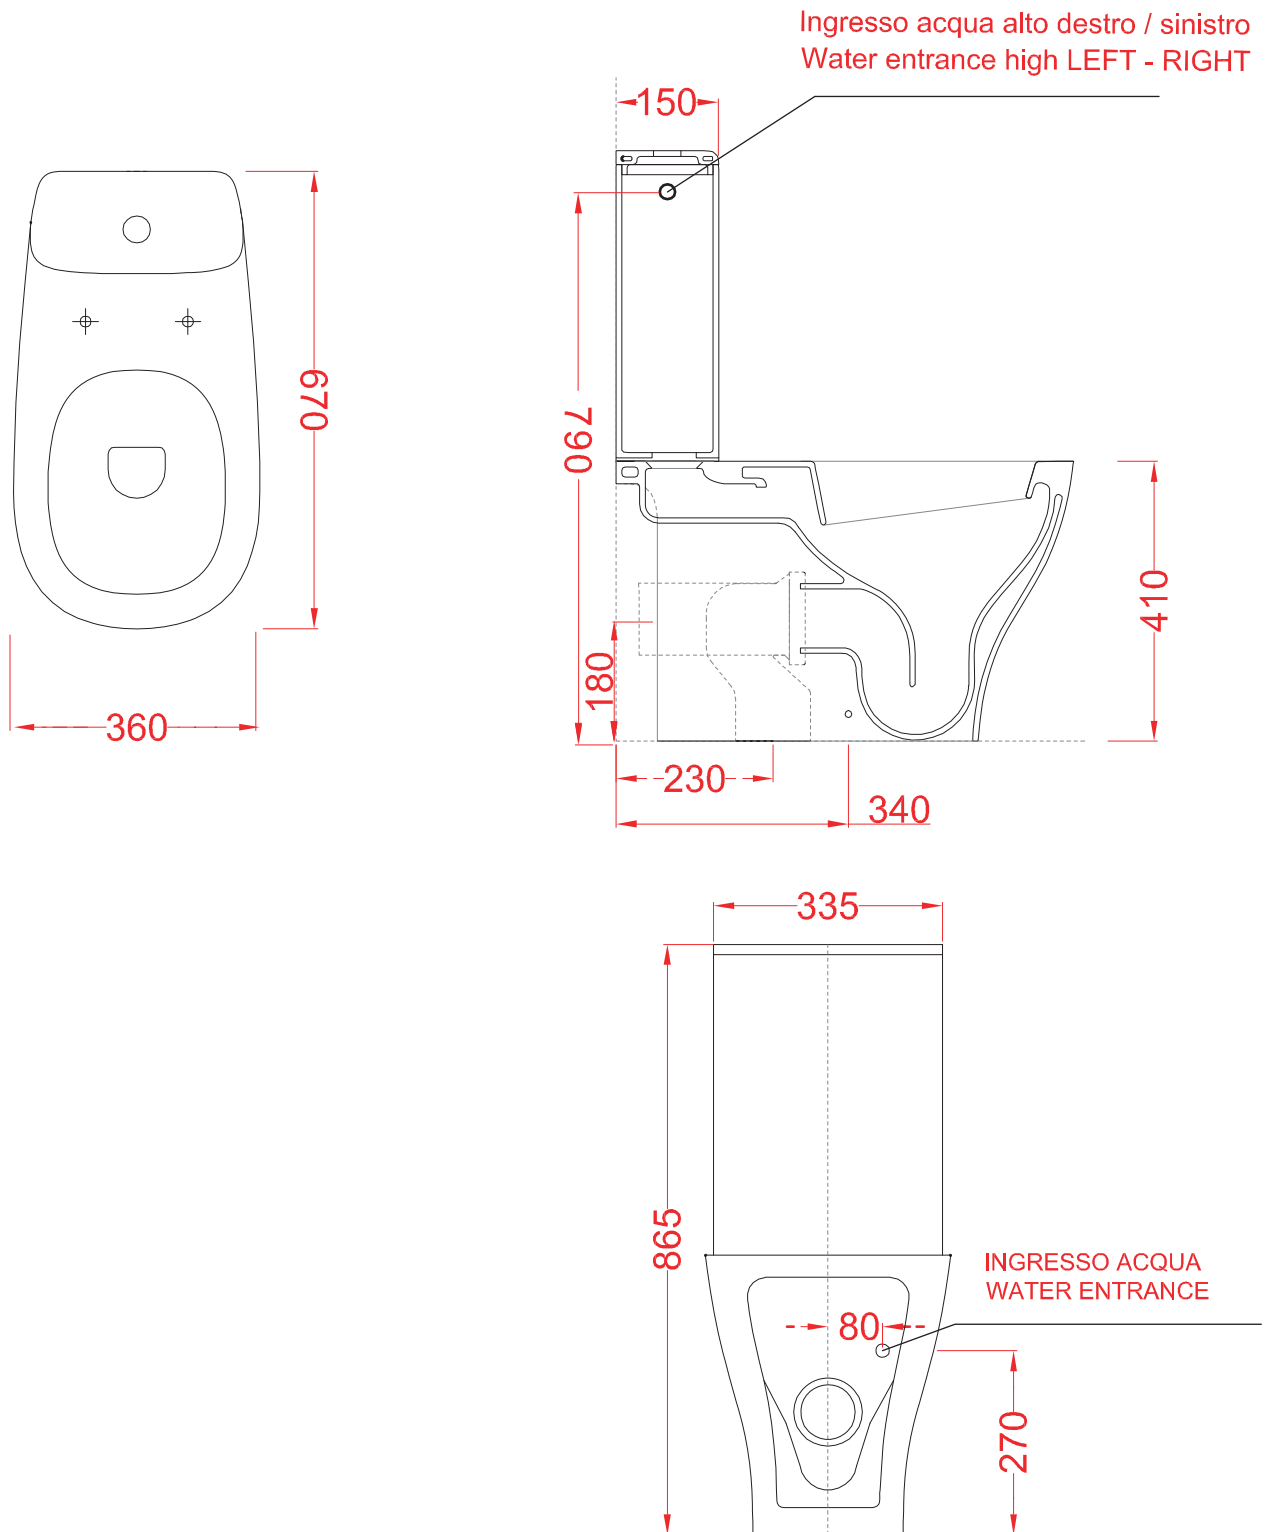

TEN | TEV002-TEV007

vaso terra filo muro 36*52*41
back to wall WC 36*52*41

PESO/WEIGHT: KG 29

N.B. Le misure indicate possono subire una variazione dell'0,6% circa, dovuta ad usura stampi e a variazioni delle caratteristiche tecniche relative alle materie prime che compongono l'impasto.

TEN | TEB003

bidet terra 36*52*41
floor bidet 36*52*41

PESO/WEIGHT: KG 24

N.B. Le misure indicate possono subire una variazione dell'0,6% circa, dovuta ad usura stampi e a variazioni delle caratteristiche tecniche relative alle materie prime che compongono l'impasto.

TEN | TEV004 + TEC002

vaso monoblocco 36*67*41 + cassetta 33*15*45
close coupled wc 36*67*41 + ceramic cistern 33*15*45

PESO/WEIGHT: KG 35 + KG 12

N.B. Le misure indicate possono subire una variazione dell'0,6% circa, dovuta ad usura stampi e a variazioni delle caratteristiche tecniche relative alle materie prime che compongono l'impasto.

TEN | TEL001 + TEC004

Lavabo sospeso 65*51*19 + semicolonna 34*24
wall hung washbasin 65*51*19 + semi column 34*27

PESO/WEIGHT: KG 21+ KG 7

N.B. Le misure indicate possono subire una variazione dell'0,6% circa, dovuta ad usura stampi e a variazioni delle caratteristiche tecniche relative alle materie prime che compongono l'impasto.