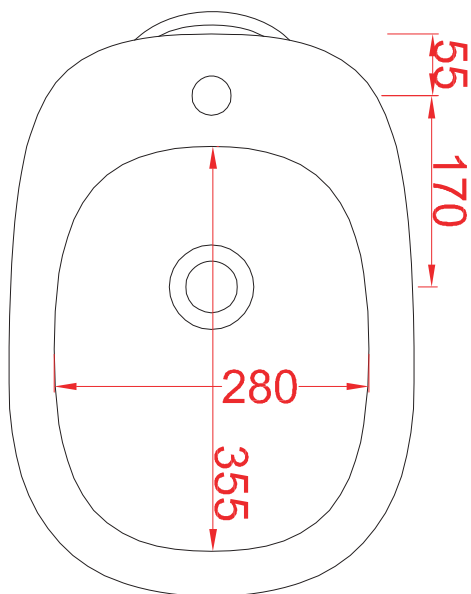

TEN | TEV002-TEV007

vaso terra filo muro 36*52*41
back to wall WC 36*52*41

PESO/WEIGHT: KG 29

N.B. Le misure indicate possono subire una variazione dell'0,6% circa, dovuta ad usura stampi e a variazioni delle caratteristiche tecniche relative alle materie prime che compongono l'impasto.

PESO/WEIGHT: KG 26

N.B. Le misure indicate possono subire una variazione dell'0,6% circa, dovuta ad usura stampi e a variazioni delle caratteristiche tecniche relative alle materie prime che compongono l'impasto.

TEN | TEB003

bidet terra 36*52*41
floor bidet 36*52*41

PESO/WEIGHT: KG 24

N.B. Le misure indicate possono subire una variazione dell'0,6% circa, dovuta ad usura stampi e a variazioni delle caratteristiche tecniche relative alle materie prime che compongono l'impasto.

TEN | TEV004 + TEC002

vaso monoblocco 36*67*41 + cassetta 33*15*45
close coupled wc 36*67*41 + ceramic cistern 33*15*45

PESO/WEIGHT: KG 35 + KG 12

N.B. Le misure indicate possono subire una variazione dell'0,6% circa, dovuta ad usura stampi e a variazioni delle caratteristiche tecniche relative alle materie prime che compongono l'impasto.