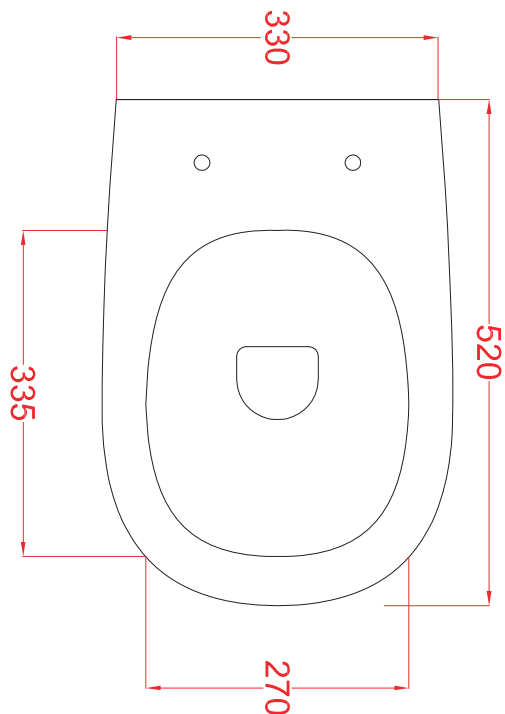

TEN | TEV002-TEV007

vaso terra filo muro 36*52*41
back to wall WC 36*52*41

PESO/WEIGHT: KG 29

N.B. Le misure indicate possono subire una variazione dell'0,6% circa, dovuta ad usura stampi e a variazioni delle caratteristiche tecniche relative alle materie prime che compongono l'impasto.

N.B. Indicated size could have a variation of about 0,6% due to usure of the moulds or the variations of the materials' technical characteristics used in the mixture.

TEN | TEB001

bidet terra filo muro 36*52*41
back to wall bidet 36*52*41

N.B. Indicated size could have a variation of about 0,6% due to usure of the moulds or the variations of the materials' technical characteristics used in the mixture.

TEN | TEV006

vaso sospeso rimless 36*52*37
wall hung WC rimless 36*52*37

TEN | TEB003

bidet terra 36*52*41
floor bidet 36*52*41

PESO/WEIGHT: KG 24

N.B. Le misure indicate possono subire una variazione dell'0,6% circa, dovuta ad usura stampi e a variazioni delle caratteristiche tecniche relative alle materie prime che compongono l'impasto.