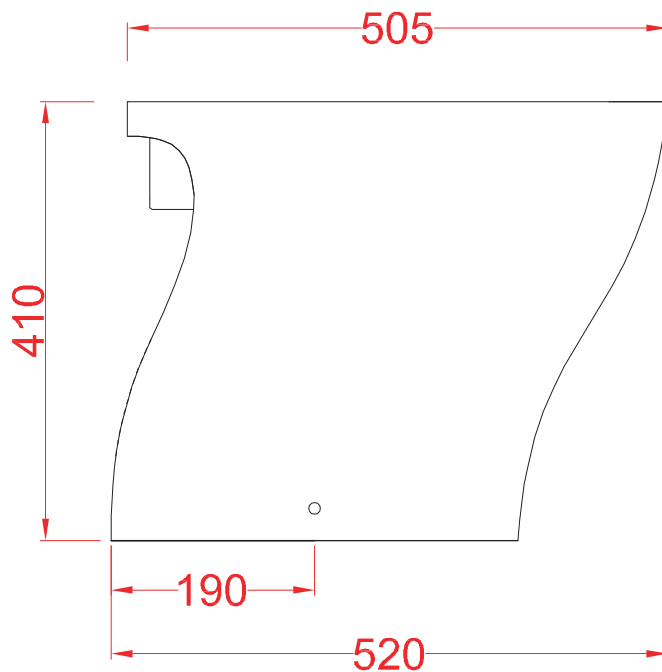

TEN | TEV001

vaso terra S 52*36*41
S trap floor WC

PESO/WEIGHT: KG 26

N.B. Le misure indicate possono subire una variazione dell'0,6% circa, dovuta ad usura stampi e a variazioni delle caratteristiche tecniche relative alle materie prime che compongono l'impasto.

N.B. Indicated size could have a variation of about 0,6% due to usure of the moulds or the variations of the materials' technical characteristics used in the mixture.