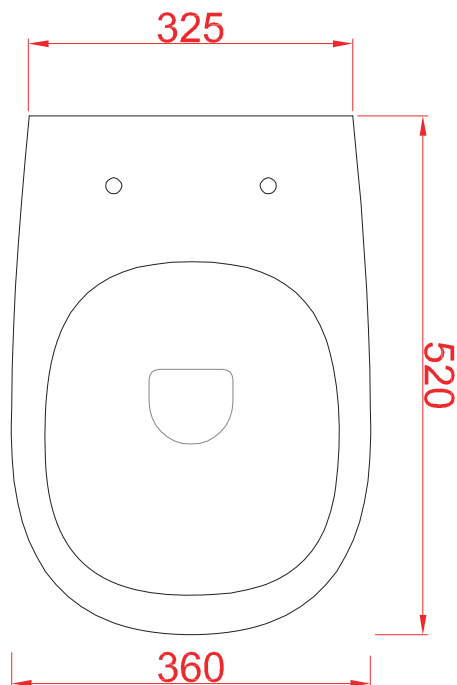

TEN | TEV006

vaso sospeso rimless 36*52*37
wall hung WC rimless 36*52*37

PESO/WEIGHT: KG 20

N.B. Le misure indicate possono subire una variazione dell'0,6% circa, dovuta ad usura stampi e a variazioni delle caratteristiche tecniche relative alle materie prime che compongono l'impasto.

N.B. Indicated size could have a variation of about 0,6% due to usure of the moulds or the variations of the materials' technical characteristics used in the mixture.