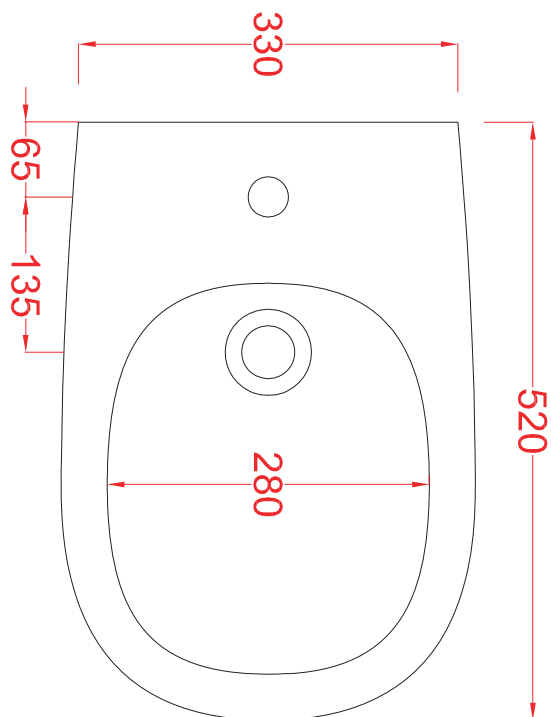

TEN | TEB001

bidet terra filo muro 36*52*41
back to wall bidet 36*52*41

PESO/WEIGHT: KG 24

N.B. Le misure indicate possono subire una variazione dell'0,6% circa, dovuta ad usura stampi e a variazioni delle caratteristiche tecniche relative alle materie prime che compongono l'impasto.

N.B. Indicated size could have a variation of about 0,6% due to usure of the moulds or the variations of the materials' technical characteristics used in the mixture.