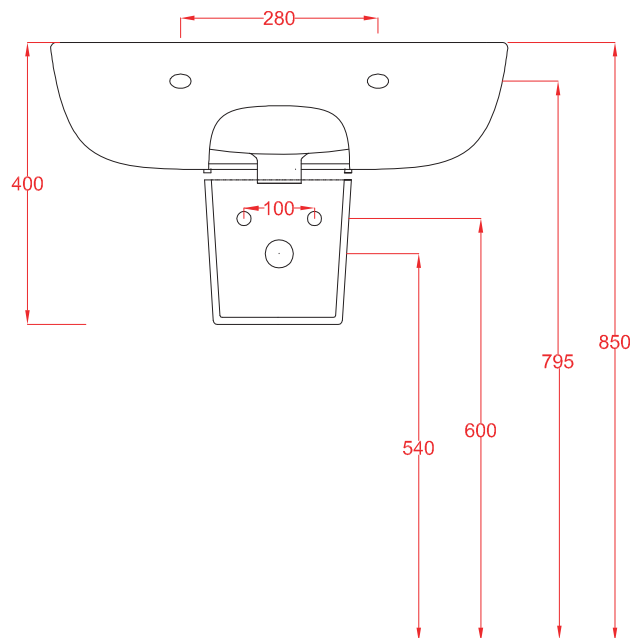

TEN | TEB003

bidet terra 36*52*41
floor bidet 36*52*41

PESO/WEIGHT: KG 24

N.B. Le misure indicate possono subire una variazione dell'0,6% circa, dovuta ad usura stampi e a variazioni delle caratteristiche tecniche relative alle materie prime che compongono l'impasto.

TEN | TEV004 + TEC002

vaso monoblocco 36*67*41 + cassetta 33*15*45
close coupled wc 36*67*41 + ceramic cistern 33*15*45

PESO/WEIGHT: KG 35 + KG 12

N.B. Le misure indicate possono subire una variazione dell'0,6% circa, dovuta ad usura stampi e a variazioni delle caratteristiche tecniche relative alle materie prime che compongono l'impasto.

TEN | TEL001 + TEC004

Lavabo sospeso 65*51*19 + semicolonna 34*24
wall hung washbasin 65*51*19 + semi column 34*27

PESO/WEIGHT: KG 21+ KG 7

N.B. Le misure indicate possono subire una variazione dell'0,6% circa, dovuta ad usura stampi e a variazioni delle caratteristiche tecniche relative alle materie prime che compongono l'impasto.