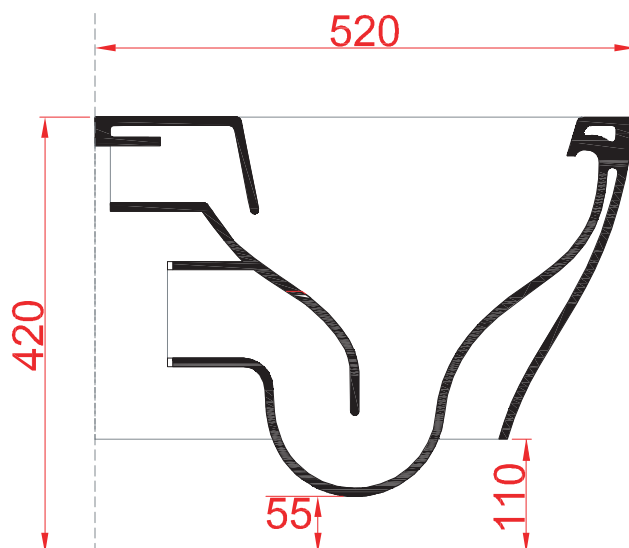

TEN | TEV006

vaso sospeso rimless 36*52*37
wall hung WC rimless 36*52*37

PESO/WEIGHT: KG 20

N.B. Le misure indicate possono subire una variazione dell'0,6% circa, dovuta ad usura stampi e a variazioni delle caratteristiche tecniche relative alle materie prime che compongono l'impasto.

N.B. Indicated size could have a variation of about 0,6% due to usure of the moulds or the variations of the materials' technical characteristics used in the mixture.