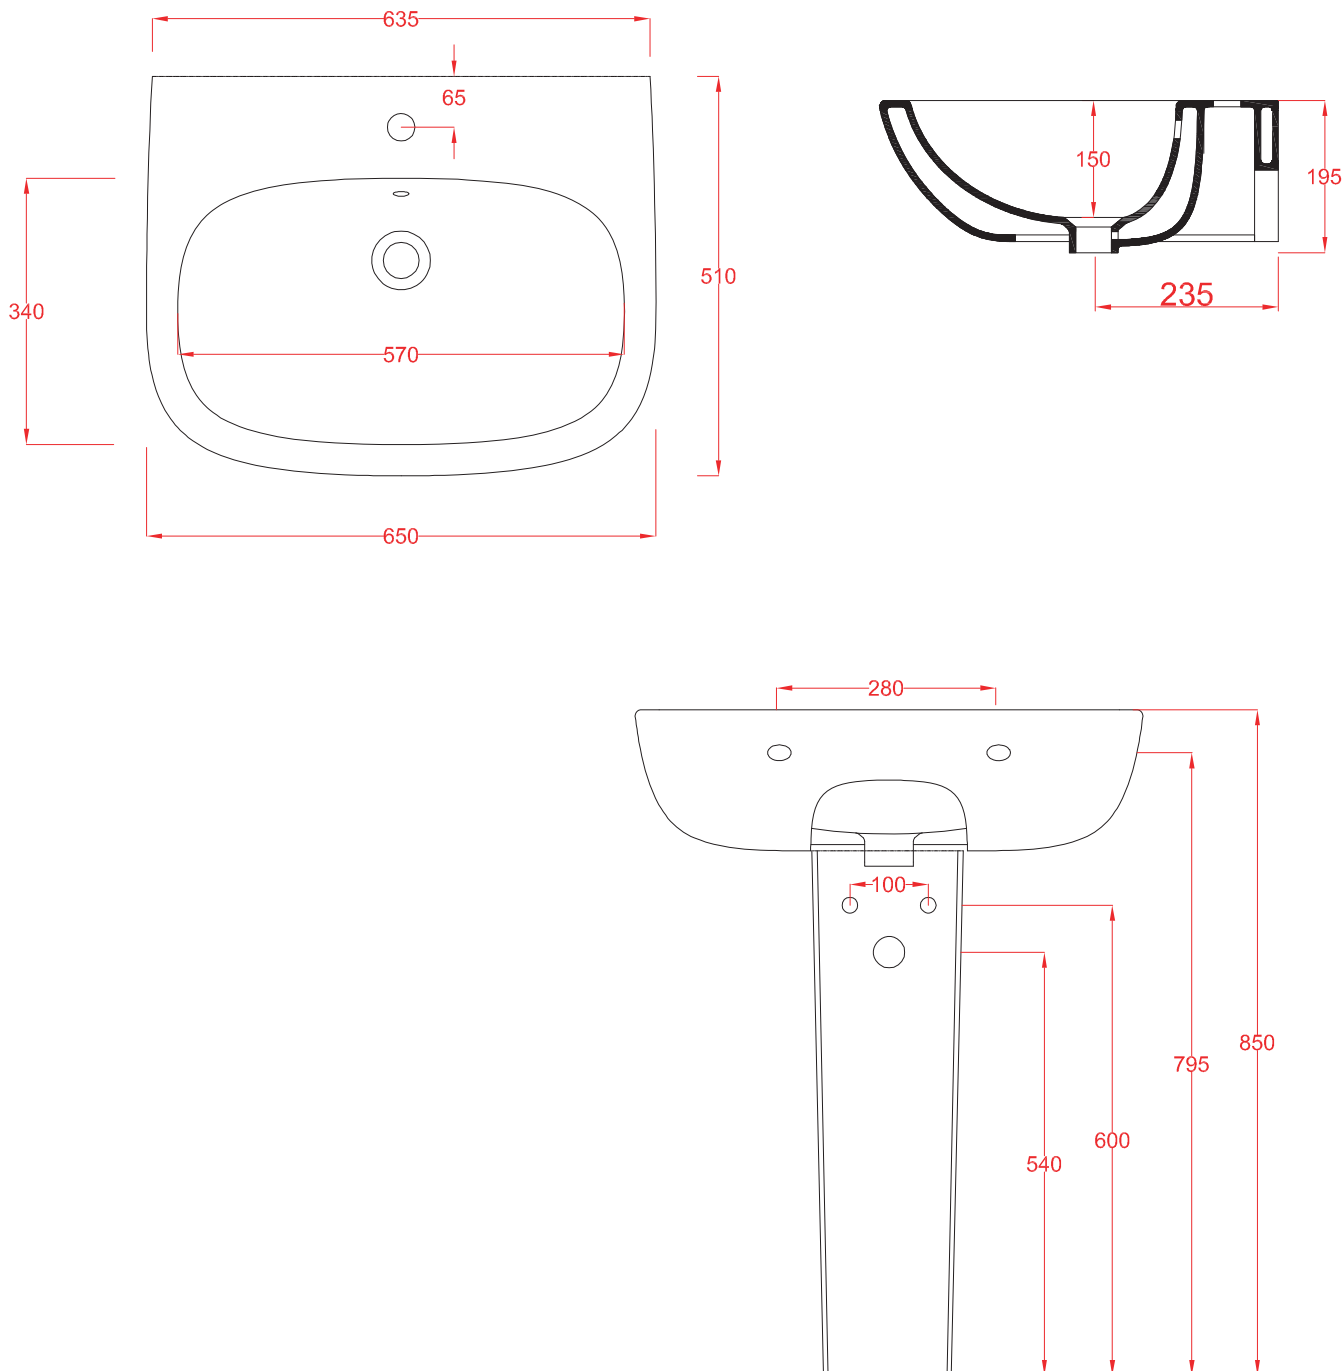

TEN | TEL001 + TEC003

Lavabo sospeso 65*51*19 + colonna
wall hung washbasin 65*51*19 + column

PESO/WEIGHT: KG 21+ KG 14

N.B. Le misure indicate possono subire una variazione dell'0,6% circa, dovuta ad usura stampi e a variazioni delle caratteristiche tecniche relative alle materie prime che compongono l'impasto.

N.B. Indicated size could have a variation of about 0,6% due to usure of the moulds or the variations of the materials' technical characteristics used in the mixture.