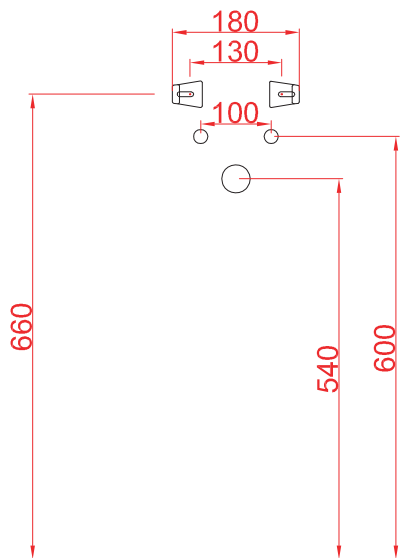

TEN | TEB003

bidet terra 36*52*41
floor bidet 36*52*41

PESO/WEIGHT: KG 24

N.B. Le misure indicate possono subire una variazione dell'0,6% circa, dovuta ad usura stampi e a variazioni delle caratteristiche tecniche relative alle materie prime che compongono l'impasto.

TEN | TEV004 + TEC002

vaso monoblocco 36*67*41 + cassetta 33*15*45
close coupled wc 36*67*41 + ceramic cistern 33*15*45

PESO/WEIGHT: KG 35 + KG 12

N.B. Le misure indicate possono subire una variazione dell'0,6% circa, dovuta ad usura stampi e a variazioni delle caratteristiche tecniche relative alle materie prime che compongono l'impasto.

TEN | TEL001 + TEC004

Lavabo sospeso 65*51*19 + semicolonna 34*24
wall hung washbasin 65*51*19 + semi column 34*27

PESO/WEIGHT: KG 21+ KG 7

N.B. Le misure indicate possono subire una variazione dell'0,6% circa, dovuta ad usura stampi e a variazioni delle caratteristiche tecniche relative alle materie prime che compongono l'impasto.

N.B. Indicated size could have a variation of about 0,6% due to usure of the moulds or the variations of the materials' technical characteristics used in the mixture.

TEN | TEL001 + TEC003

Lavabo sospeso 65*51*19 + colonna
wall hung washbasin 65*51*19 + column