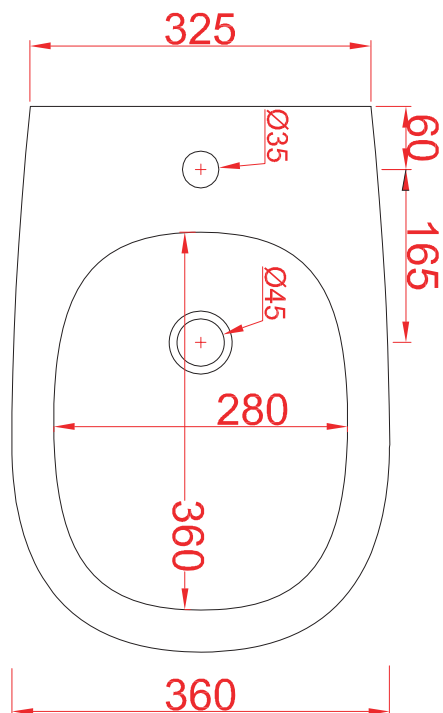

TEN | TEB002-TEB004

bidet sospeso 36*52*31
wall hung bidet 36*52*31

PESO/WEIGHT: KG 20

N.B. Le misure indicate possono subire una variazione dell'0,6% circa, dovuta ad usura stampi e a variazioni delle caratteristiche tecniche relative alle materie prime che compongono l'impasto.

N.B. Indicated size could have a variation of about 0,6% due to usure of the moulds or the variations of the materials' technical characteristics used in the mixture.