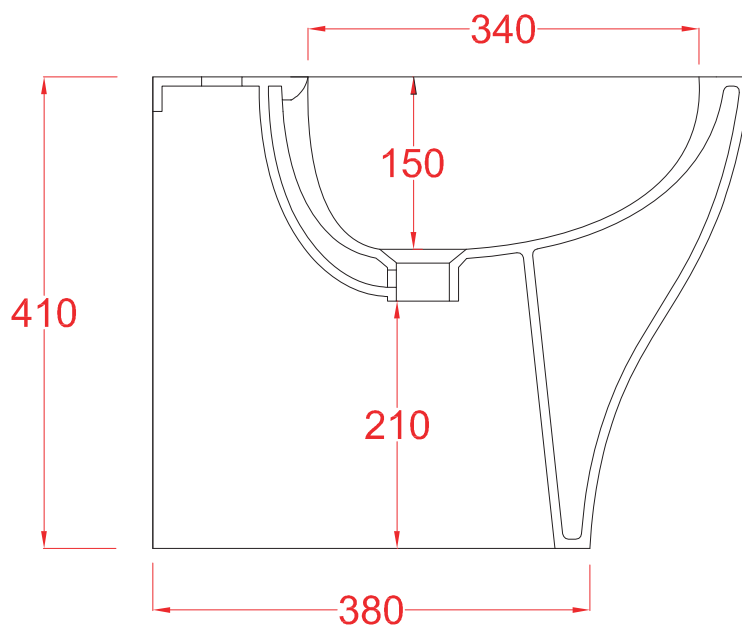

TEN | TEB001

bidet terra filo muro 36*52*41
back to wall bidet 36*52*41

PESO/WEIGHT: KG 24

N.B. Le misure indicate possono subire una variazione dell'0,6% circa, dovuta ad usura stampi e a variazioni delle caratteristiche tecniche relative alle materie prime che compongono l'impasto.

N.B. Indicated size could have a variation of about 0,6% due to usure of the moulds or the variations of the materials' technical characteristics used in the mixture.