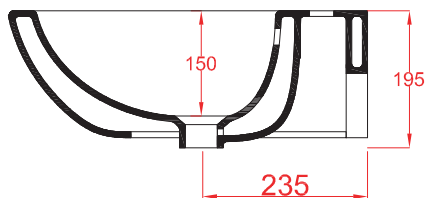

TEN | TEB003

bidet terra 36*52*41
floor bidet 36*52*41

PESO/WEIGHT: KG 24

N.B. Le misure indicate possono subire una variazione dell'0,6% circa, dovuta ad usura stampi e a variazioni delle caratteristiche tecniche relative alle materie prime che compongono l'impasto.

TEN | TEV004 + TEC002

vaso monoblocco 36*67*41 + cassetta 33*15*45
close coupled wc 36*67*41 + ceramic cistern 33*15*45

PESO/WEIGHT: KG 35 + KG 12

N.B. Le misure indicate possono subire una variazione dell'0,6% circa, dovuta ad usura stampi e a variazioni delle caratteristiche tecniche relative alle materie prime che compongono l'impasto.

TEN | TEL001 + TEC004

Lavabo sospeso 65*51*19 + semicolonna 34*24
wall hung washbasin 65*51*19 + semi column 34*27

PESO/WEIGHT: KG 21+ KG 7

N.B. Le misure indicate possono subire una variazione dell'0,6% circa, dovuta ad usura stampi e a variazioni delle caratteristiche tecniche relative alle materie prime che compongono l'impasto.