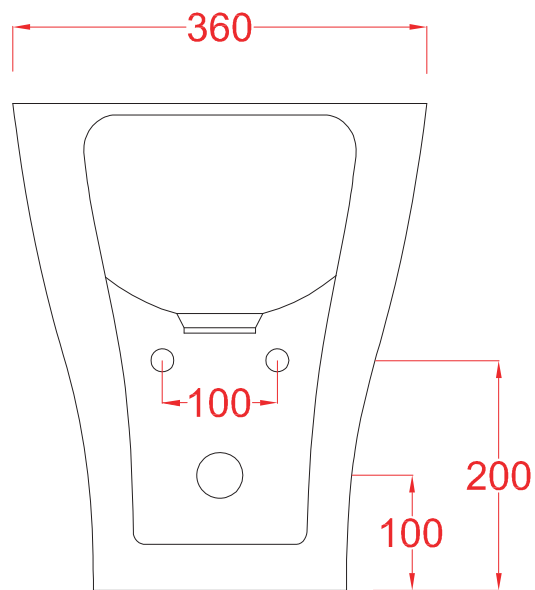

TEN | TEV002-TEV007

vaso terra filo muro 36*52*41
back to wall WC 36*52*41

PESO/WEIGHT: KG 29

N.B. Le misure indicate possono subire una variazione dell'0,6% circa, dovuta ad usura stampi e a variazioni delle caratteristiche tecniche relative alle materie prime che compongono l'impasto.

N.B. Indicated size could have a variation of about 0,6% due to usure of the moulds or the variations of the materials' technical characteristics used in the mixture.

TEN | TEB001

bidet terra filo muro 36*52*41
back to wall bidet 36*52*41

PESO/WEIGHT: KG 24

N.B. Le misure indicate possono subire una variazione dell'0,6% circa, dovuta ad usura stampi e a variazioni delle caratteristiche tecniche relative alle materie prime che compongono l'impasto.

N.B. Indicated size could have a variation of about 0,6% due to usure of the moulds or the variations of the materials' technical characteristics used in the mixture.

TEN | TEV006

vaso sospeso rimless 36*52*37
wall hung WC rimless 36*52*37