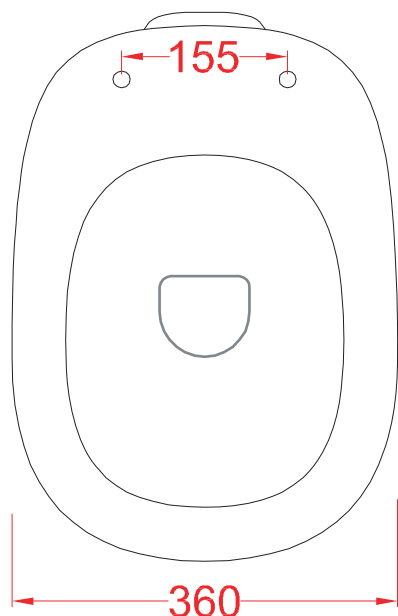

TEN | TEV001

vaso terra S 52*36*41
S trap floor WC

PESO/WEIGHT: KG 26

N.B. Le misure indicate possono subire una variazione dell'0,6% circa, dovuta ad usura stampi e a variazioni delle caratteristiche tecniche relative alle materie prime che compongono l'impasto.

N.B. Indicated size could have a variation of about 0,6% due to usure of the moulds or the variations of the materials' technical characteristics used in the mixture.