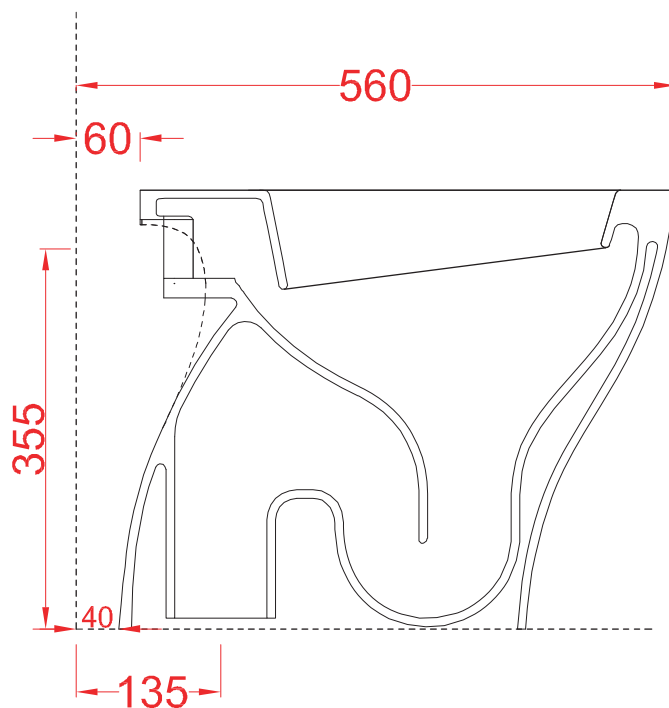

TEN | TEV001

vaso terra S 52*36*41
S trap floor WC

PESO/WEIGHT: KG 26

N.B. Le misure indicate possono subire una variazione dell'0,6% circa, dovuta ad usura stampi e a variazioni delle caratteristiche tecniche relative alle materie prime che compongono l'impasto.

N.B. Indicated size could have a variation of about 0,6% due to usure of the moulds or the variations of the materials' technical characteristics used in the mixture.