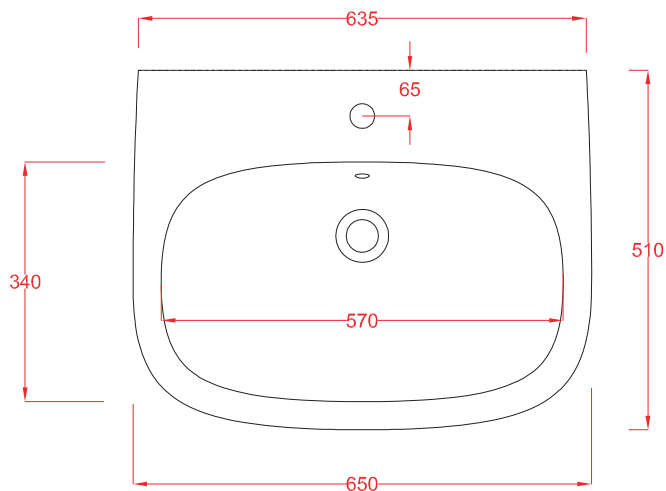

TEN | TEB003

bidet terra 36*52*41
floor bidet 36*52*41

PESO/WEIGHT: KG 24

N.B. Le misure indicate possono subire una variazione dell'0,6% circa, dovuta ad usura stampi e a variazioni delle caratteristiche tecniche relative alle materie prime che compongono l'impasto.

TEN | TEV004 + TEC002

vaso monoblocco 36*67*41 + cassetta 33*15*45
close coupled wc 36*67*41 + ceramic cistern 33*15*45

PESO/WEIGHT: KG 35 + KG 12

N.B. Le misure indicate possono subire una variazione dell'0,6% circa, dovuta ad usura stampi e a variazioni delle caratteristiche tecniche relative alle materie prime che compongono l'impasto.

TEN | TEL001 + TEC004

Lavabo sospeso 65*51*19 + semicolonna 34*24
wall hung washbasin 65*51*19 + semi column 34*27

PESO/WEIGHT: KG 21+ KG 7

N.B. Le misure indicate possono subire una variazione dell'0,6% circa, dovuta ad usura stampi e a variazioni delle caratteristiche tecniche relative alle materie prime che compongono l'impasto.

N.B. Indicated size could have a variation of about 0,6% due to usure of the moulds or the variations of the materials' technical characteristics used in the mixture.

TEN | TEL001 + TEC003

Lavabo sospeso 65*51*19 + colonna
wall hung washbasin 65*51*19 + column