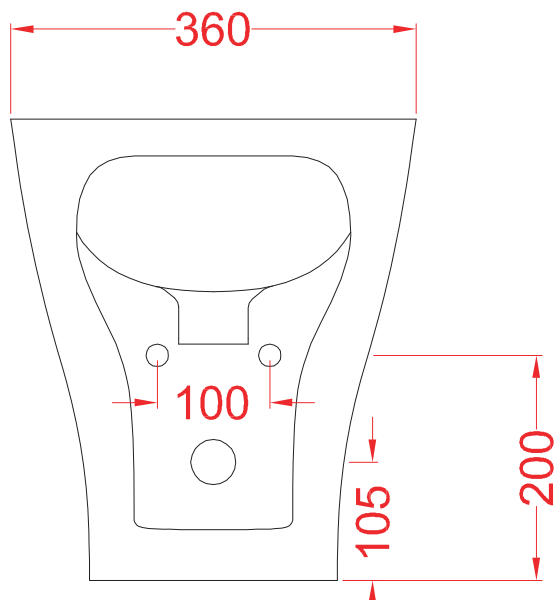

TEN | TEV002-TEV007

vaso terra filo muro 36*52*41
back to wall WC 36*52*41

PESO/WEIGHT: KG 29

N.B. Le misure indicate possono subire una variazione dell'0,6% circa, dovuta ad usura stampi e a variazioni delle caratteristiche tecniche relative alle materie prime che compongono l'impasto.

PESO/WEIGHT: KG 26

N.B. Le misure indicate possono subire una variazione dell'0,6% circa, dovuta ad usura stampi e a variazioni delle caratteristiche tecniche relative alle materie prime che compongono l'impasto.

TEN | TEB003

bidet terra 36*52*41
floor bidet 36*52*41

PESO/WEIGHT: KG 24

N.B. Le misure indicate possono subire una variazione dell'0,6% circa, dovuta ad usura stampi e a variazioni delle caratteristiche tecniche relative alle materie prime che compongono l'impasto.

TEN | TEV004 + TEC002

vaso monoblocco 36*67*41 + cassetta 33*15*45
close coupled wc 36*67*41 + ceramic cistern 33*15*45

PESO/WEIGHT: KG 35 + KG 12

N.B. Le misure indicate possono subire una variazione dell'0,6% circa, dovuta ad usura stampi e a variazioni delle caratteristiche tecniche relative alle materie prime che compongono l'impasto.