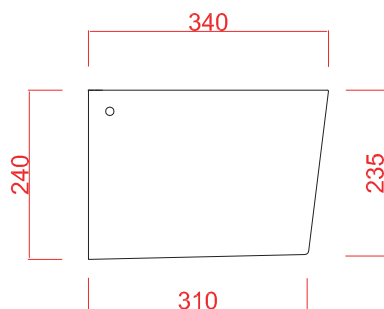

TEN | TEB003

bidet terra 36*52*41
floor bidet 36*52*41

PESO/WEIGHT: KG 24

N.B. Le misure indicate possono subire una variazione dell'0,6% circa, dovuta ad usura stampi e a variazioni delle caratteristiche tecniche relative alle materie prime che compongono l'impasto.

TEN | TEV004 + TEC002

vaso monoblocco 36*67*41 + cassetta 33*15*45
close coupled wc 36*67*41 + ceramic cistern 33*15*45

PESO/WEIGHT: KG 35 + KG 12

N.B. Le misure indicate possono subire una variazione dell'0,6% circa, dovuta ad usura stampi e a variazioni delle caratteristiche tecniche relative alle materie prime che compongono l'impasto.

TEN | TEL001 + TEC004

Lavabo sospeso 65*51*19 + semicolonna 34*24
wall hung washbasin 65*51*19 + semi column 34*27

PESO/WEIGHT: KG 21+ KG 7

N.B. Le misure indicate possono subire una variazione dell'0,6% circa, dovuta ad usura stampi e a variazioni delle caratteristiche tecniche relative alle materie prime che compongono l'impasto.

N.B. Indicated size could have a variation of about 0,6% due to usure of the moulds or the variations of the materials' technical characteristics used in the mixture.

TEN | TEL001 + TEC003

Lavabo sospeso 65*51*19 + colonna
wall hung washbasin 65*51*19 + column