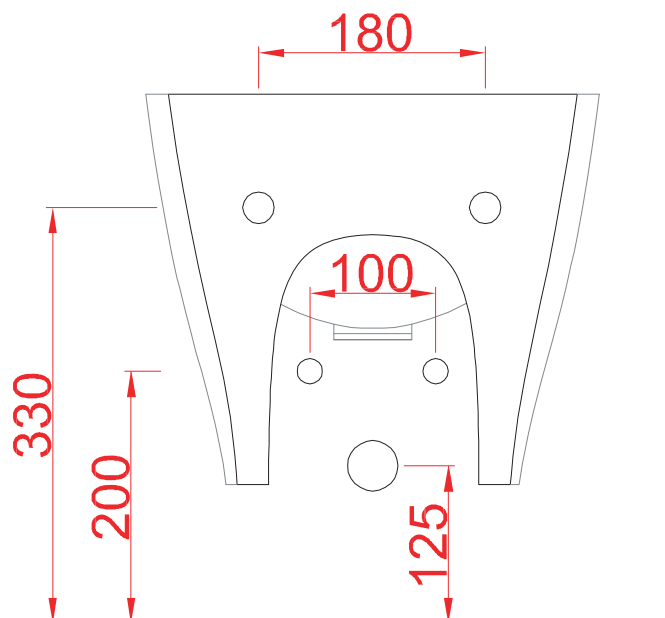

TEN | TEB002-TEB004

bidet sospeso 36*52*31
wall hung bidet 36*52*31

PESO/WEIGHT: KG 20

N.B. Le misure indicate possono subire una variazione dell'0,6% circa, dovuta ad usura stampi e a variazioni delle caratteristiche tecniche relative alle materie prime che compongono l'impasto.

N.B. Indicated size could have a variation of about 0,6% due to usure of the moulds or the variations of the materials' technical characteristics used in the mixture.