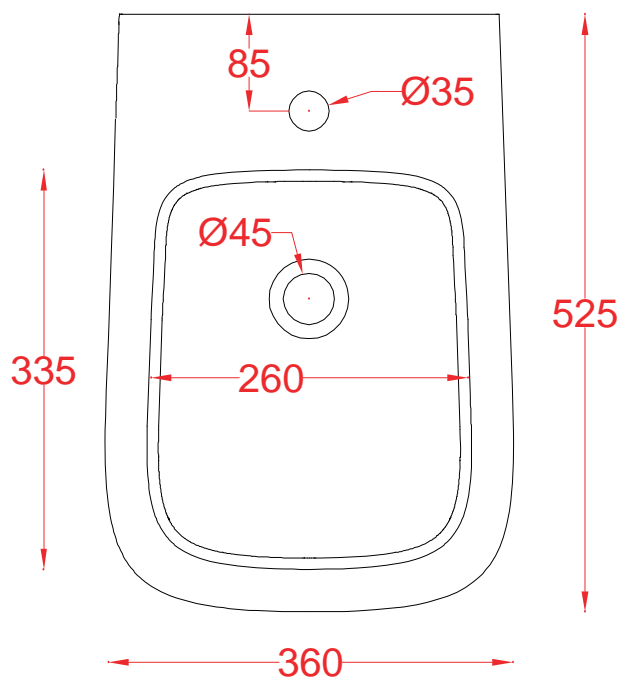

N.B. Indicated size could have a variation of about 0,6% due to usure of the moulds or the variations of the materials' technical characteristics used in the mixture.

A16 |ASV001

Vaso sospeso 52.5*36*35
Wall -hung wc 52.5*36*35

PESO/WEIGHT: KG 18.5

N.B. Le misure indicate possono subire una variazione dell 0,6% circa, dovuta ad usura stampi e a variazioni delle caratteristiche tecniche relative alle materie prime che compongono l'impasto.

N.B. Indicated size could have a variation of about 0,6% due to usure of the moulds or the variations of the materials' technical characteristics used in the mixture.

the.artceram

inside in Italy

ART CERAM

Back to wall bidet 52.5*36.42

PESO/WEIGHT: KG 26

the.artceram
inside in Italy

N.B. Le misure indicate possono subire una variazione dell'0,6% circa, dovuta ad usura stampi e a variazioni delle caratteristiche tecniche relative alle materie prime che compongono l'impasto.