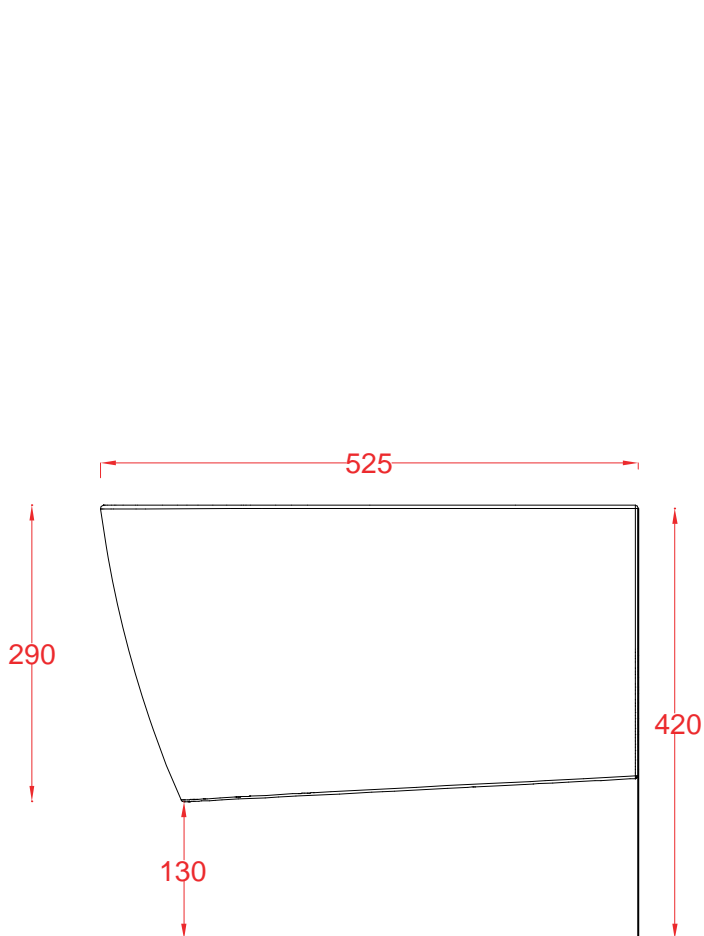

PESO/WEIGHT: KG 19.5

N.B. Le misure indicate possono subire una variazione dell 0,6% circa, dovuta ad usura stampi e a variazioni delle caratteristiche tecniche relative alle materie prime che compongono l'impasto.

N.B. Indicated size could have a variation of about 0,6% due to usure of the moulds or the variations of the materials' technical characteristics used in the mixture.

the.artceram

inside in Italy

ARTCERAM

A 16 | ASV004

Vaso terra filo muro Rimless 52.5*36*42
Back to wall wc Rimless 52.5*36*42

PESO/WEIGHT: KG 27.5

the.artceram

inside in Italy

N.B. Le misure indicate possono subire una variazione dell'0,6% circa, dovuta ad usura stampi e a variazioni delle caratteristiche tecniche relative alle materie prime che compongono l'impasto.

N.B. Indicated size could have a variation of about 0,6% due to usure of the moulds or the variations of the materials' technical characteristics used in the mixture.

A16 |ASV001

Vaso sospeso 52.5*36*35
Wall -hung wc 52.5*36*35