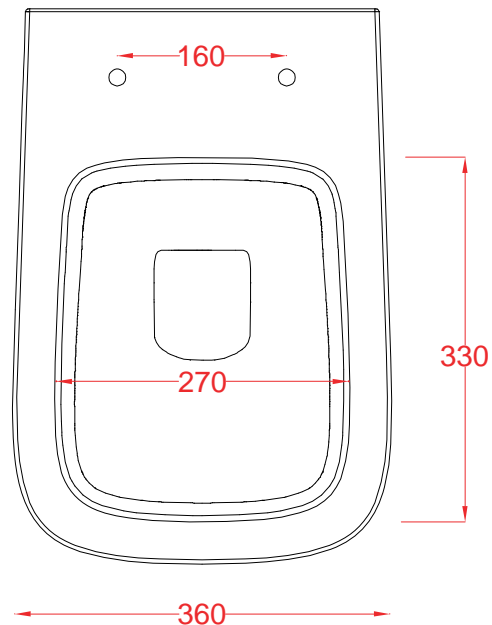

A16 |ASV001

Vaso sospeso 52.5*36*35
Wall -hung wc 52.5*36*35

PESO/WEIGHT: KG 23