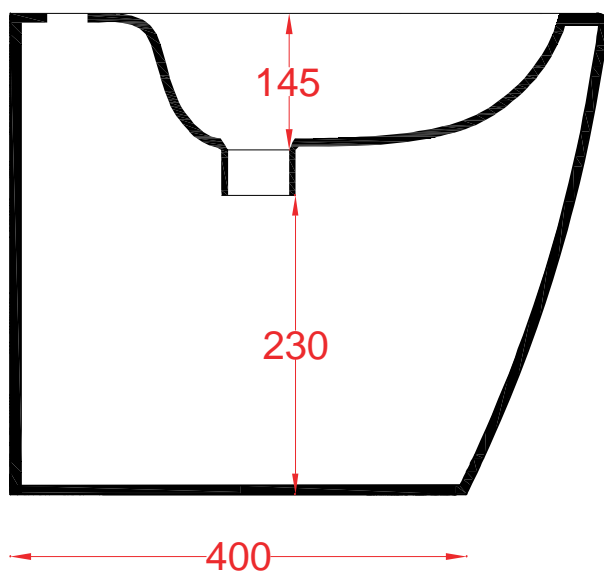

Back to wall wc 52.5*36*42

PESO/WEIGHT: KG 27.5

the.artceram

inside in Italy

N.B. Le misure indicate possono subire una variazione dell'0,6% circa, dovuta ad usura stampi e a variazioni delle caratteristiche tecniche relative alle materie prime che compongono l'impasto.

PESO/WEIGHT: KG 18.5

N.B. Le misure indicate possono subire una variazione dell 0,6% circa, dovuta ad usura stampi e a variazioni delle caratteristiche tecniche relative alle materie prime che compongono l'impasto.

N.B. Indicated size could have a variation of about 0,6% due to usure of the moulds or the variations of the materials' technical characteristics used in the mixture.

the.artceram

inside in Italy

ART CERAM

Back to wall bidet 52.5*36.42

PESO/WEIGHT: KG 26

the.artceram
inside in Italy

N.B. Le misure indicate possono subire una variazione dell'0,6% circa, dovuta ad usura stampi e a variazioni delle caratteristiche tecniche relative alle materie prime che compongono l'impasto.