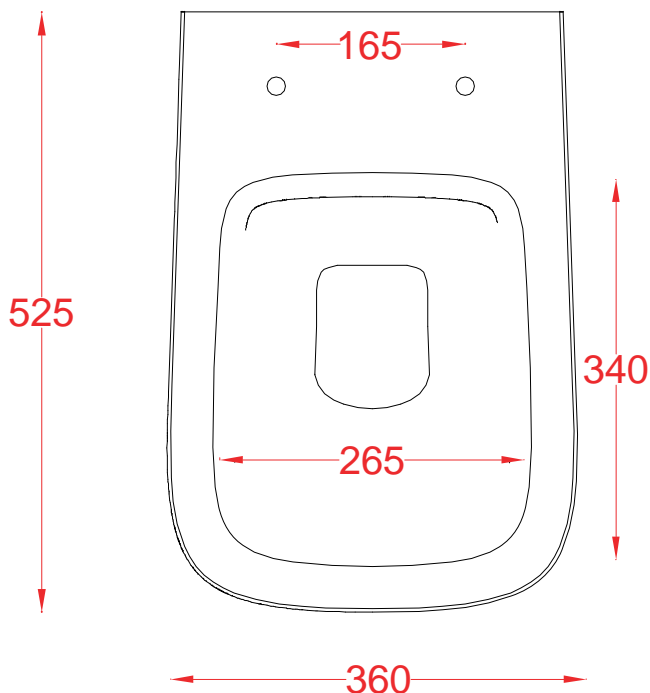

PESO/WEIGHT: KG 19.5

the.artceram

inside in Italy

N.B. Le misure indicate possono subire una variazione dell'0,6% circa, dovuta ad usura stampi e a variazioni delle caratteristiche tecniche relative alle materie prime che compongono l'impasto.

A 16 | ASV004

Vaso terra filo muro Rimless 52.5*36*42
Back to wall wc Rimless 52.5*36*42

PESO/WEIGHT: KG 27.5

the.artceram

inside in Italy

N.B. Le misure indicate possono subire una variazione dell'0,6% circa, dovuta ad usura stampi e a variazioni delle caratteristiche tecniche relative alle materie prime che compongono l'impasto.

N.B. Indicated size could have a variation of about 0,6% due to usure of the moulds or the variations of the materials' technical characteristics used in the mixture.

A16 | ASV003

Vaso sospeso Rimless 52.5*36*35
Wall-hung wc Rimless 52.5*36*35

N.B. Indicated size could have a variation of about 0,6% due to usure of the moulds or the variations of the materials' technical characteristics used in the mixture.

A16 |ASV001

Vaso sospeso 52.5*36*35
Wall -hung wc 52.5*36*35