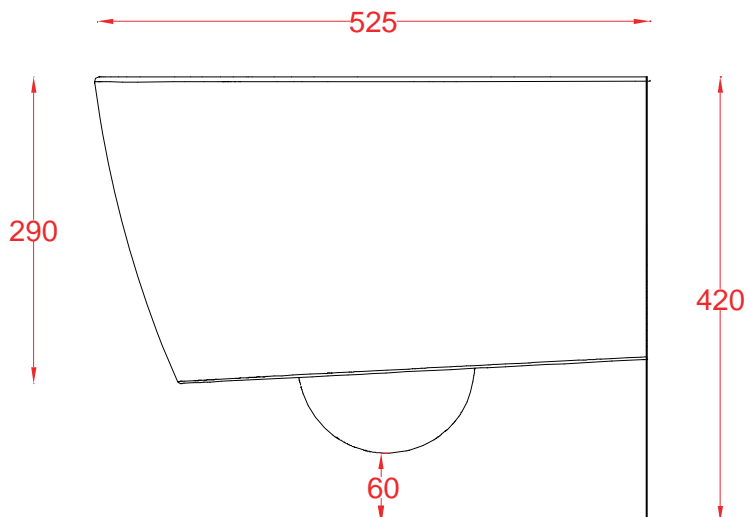

A16 |ASV001

Vaso sospeso 52.5*36*35
Wall -hung wc 52.5*36*35

PESO/WEIGHT: KG 23