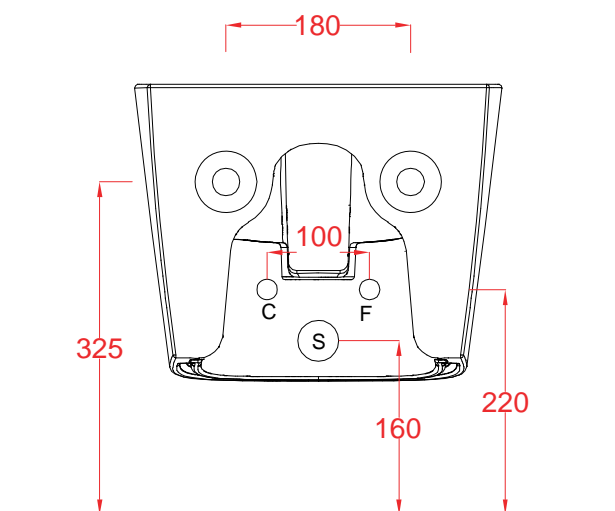

PESO/WEIGHT: KG 19.5

N.B. Le misure indicate possono subire una variazione dell 0,6% circa, dovuta ad usura stampi e a variazioni delle caratteristiche tecniche relative alle materie prime che compongono l'impasto.

N.B. Indicated size could have a variation of about 0,6% due to usure of the moulds or the variations of the materials' technical characteristics used in the mixture.

the.artceram

inside in Italy

ARTCERAM

A 16 | ASV004

Vaso terra filo muro Rimless 52.5*36*42
Back to wall wc Rimless 52.5*36*42

PESO/WEIGHT: KG 27.5

the.artceram

inside in Italy

N.B. Le misure indicate possono subire una variazione dell'0,6% circa, dovuta ad usura stampi e a variazioni delle caratteristiche tecniche relative alle materie prime che compongono l'impasto.

N.B. Indicated size could have a variation of about 0,6% due to usure of the moulds or the variations of the materials' technical characteristics used in the mixture.

A16 |ASV001

Vaso sospeso 52.5*36*35
Wall -hung wc 52.5*36*35