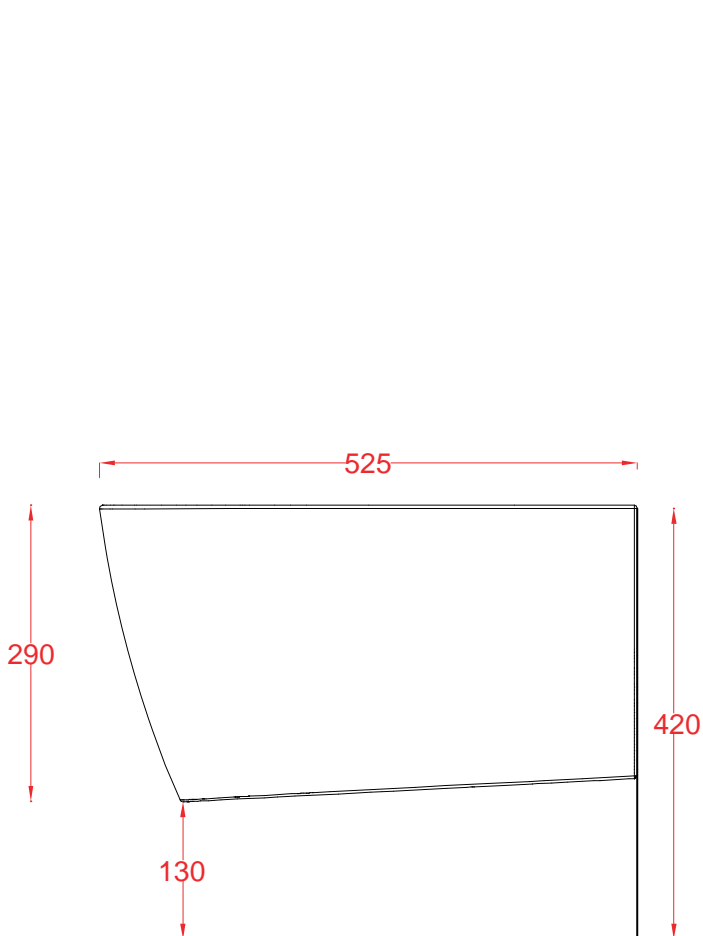

PESO/WEIGHT: KG 19.5

N.B. Le misure indicate possono subire una variazione dell 0,6% circa, dovuta ad usura stampi e a variazioni delle caratteristiche tecniche relative alle materie prime che compongono l'impasto.

PESO/WEIGHT: KG 18.5

N.B. Le misure indicate possono subire una variazione dell 0,6% circa, dovuta ad usura stampi e a variazioni delle caratteristiche tecniche relative alle materie prime che compongono l'impasto.

Back to wall bidet 52.5*36.42

PESO/WEIGHT: KG 26

the.artceram
inside in Italy

N.B. Le misure indicate possono subire una variazione dell'0,6% circa, dovuta ad usura stampi e a variazioni delle caratteristiche tecniche relative alle materie prime che compongono l'impasto.

A16 | ASB001

Bidet sospeso 52.5*36*29
Wall-hung bidet 52.5*36*29

PESO/WEIGHT: KG 19.5

the.artceram

inside in Italy

N.B. Le misure indicate possono subire una variazione dell 0,6% circa, dovuta ad usura stampi e a variazioni delle caratteristiche tecniche relative alle materie prime che compongono l'impasto.