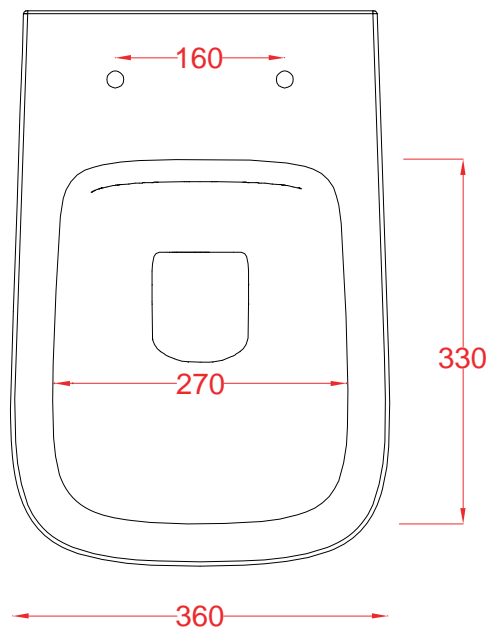

A16 | ASV003

Vaso sospeso Rimless 52.5*36*35
Wall-hung wc Rimless 52.5*36*35

PESO/WEIGHT: KG 23