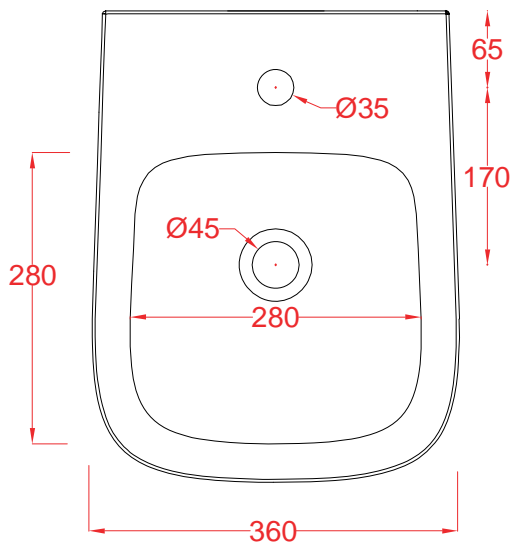

Back to wall wc 52.5*36*42

PESO/WEIGHT: KG 27.5

the.artceram

inside in Italy

N.B. Le misure indicate possono subire una variazione dell'0,6% circa, dovuta ad usura stampi e a variazioni delle caratteristiche tecniche relative alle materie prime che compongono l'impasto.

N.B. Indicated size could have a variation of about 0,6% due to usure of the moulds or the variations of the materials' technical characteristics used in the mixture.

A16 |ASV001

Vaso sospeso 52.5*36*35
Wall -hung wc 52.5*36*35

PESO/WEIGHT: KG 23

ARTCERAM

ARTCERAM SRL
VIA MONSIGNOR TENDERINI SNC
01033 CIVITA CASTELLANA (VT) - ITALY
T. (+39) 0761 599499
F. (+39) 0761 514232
E. INFO@ARTCERAM.IT
W. WWW.ARTCERAM.IT

A16 | ASB003

Bidet sospeso 45*36*29
Wall hung bidet 45*36*29

PESO/WEIGHT: KG 18.5

N.B. Le misure indicate possono subire una variazione dell 0,6% circa, dovuta ad usura stampi e a variazioni delle caratteristiche tecniche relative alle materie prime che compongono l'impasto.