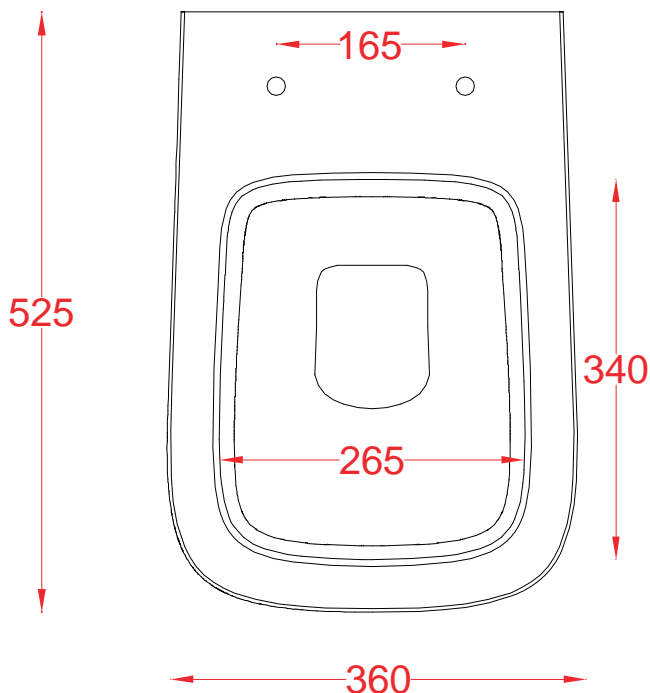

A 16 | ASV004

Vaso terra filo muro Rimless 52.5*36*42
Back to wall wc Rimless 52.5*36*42

PESO/WEIGHT: KG 27.5

the.artceram

inside in Italy

N.B. Le misure indicate possono subire una variazione dell'0,6% circa, dovuta ad usura stampi e a variazioni delle caratteristiche tecniche relative alle materie prime che compongono l'impasto.

N.B. Indicated size could have a variation of about 0,6% due to usure of the moulds or the variations of the materials' technical characteristics used in the mixture.

A16 | ASV003

Vaso sospeso Rimless 52.5*36*35
Wall-hung wc Rimless 52.5*36*35

Back to wall wc 52.5*36*42

PESO/WEIGHT: KG 27.5

the.artceram

inside in Italy

N.B. Le misure indicate possono subire una variazione dell'0,6% circa, dovuta ad usura stampi e a variazioni delle caratteristiche tecniche relative alle materie prime che compongono l'impasto.

N.B. Indicated size could have a variation of about 0,6% due to usure of the moulds or the variations of the materials' technical characteristics used in the mixture.

A16 |ASV001

Vaso sospeso 52.5*36*35
Wall -hung wc 52.5*36*35