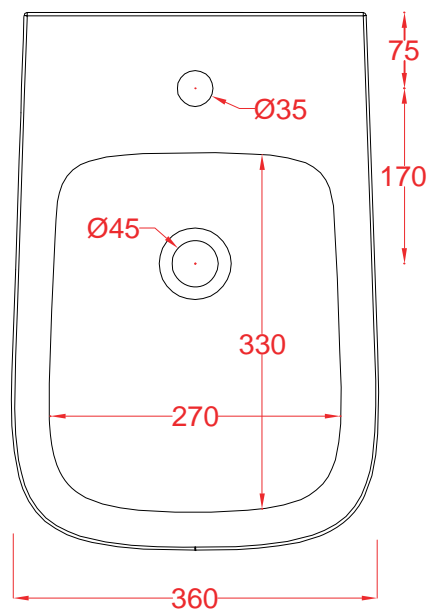

PESO/WEIGHT: KG 19.5

N.B. Le misure indicate possono subire una variazione dell 0,6% circa, dovuta ad usura stampi e a variazioni delle caratteristiche tecniche relative alle materie prime che compongono l'impasto.

A 16 | ASV004

Vaso terra filo muro Rimless 52.5*36*42
Back to wall wc Rimless 52.5*36*42

PESO/WEIGHT: KG 27.5

the.artceram

inside in Italy

N.B. Le misure indicate possono subire una variazione dell'0,6% circa, dovuta ad usura stampi e a variazioni delle caratteristiche tecniche relative alle materie prime che compongono l'impasto.

N.B. Indicated size could have a variation of about 0,6% due to usure of the moulds or the variations of the materials' technical characteristics used in the mixture.

A16 | ASV003

Vaso sospeso Rimless 52.5*36*35
Wall-hung wc Rimless 52.5*36*35

N.B. Indicated size could have a variation of about 0,6% due to usure of the moulds or the variations of the materials' technical characteristics used in the mixture.

A16 |ASV001

Vaso sospeso 52.5*36*35
Wall -hung wc 52.5*36*35