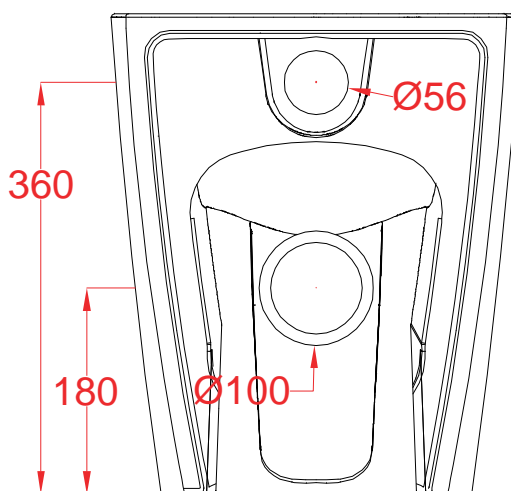

PESO/WEIGHT: KG 19.5

the.artceram

inside in Italy

N.B. Le misure indicate possono subire una variazione dell'0,6% circa, dovuta ad usura stampi e a variazioni delle caratteristiche tecniche relative alle materie prime che compongono l'impasto.

A 16 | ASV004

Vaso terra filo muro Rimless 52.5*36*42
Back to wall wc Rimless 52.5*36*42

PESO/WEIGHT: KG 27.5

the.artceram

inside in Italy

N.B. Le misure indicate possono subire una variazione dell'0,6% circa, dovuta ad usura stampi e a variazioni delle caratteristiche tecniche relative alle materie prime che compongono l'impasto.

N.B. Indicated size could have a variation of about 0,6% due to usure of the moulds or the variations of the materials' technical characteristics used in the mixture.

A16 | ASV003

Vaso sospeso Rimless 52.5*36*35
Wall-hung wc Rimless 52.5*36*35

Back to wall wc 52.5*36*42

PESO/WEIGHT: KG 27.5

the.artceram

inside in Italy

N.B. Le misure indicate possono subire una variazione dell'0,6% circa, dovuta ad usura stampi e a variazioni delle caratteristiche tecniche relative alle materie prime che compongono l'impasto.