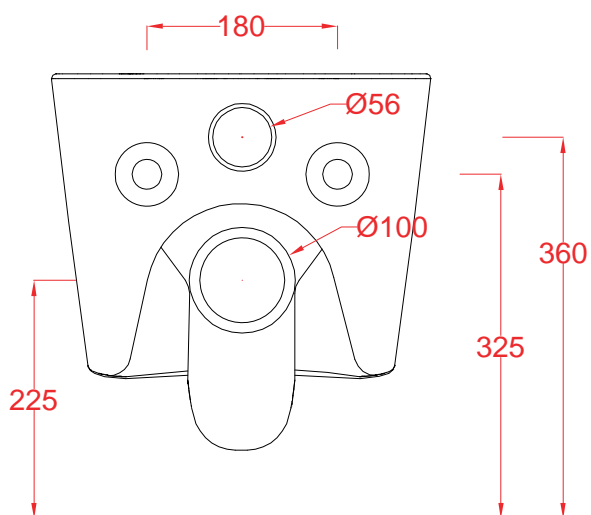

A16 | ASV003

Vaso sospeso Rimless 52.5*36*35
Wall-hung wc Rimless 52.5*36*35

PESO/WEIGHT: KG 23