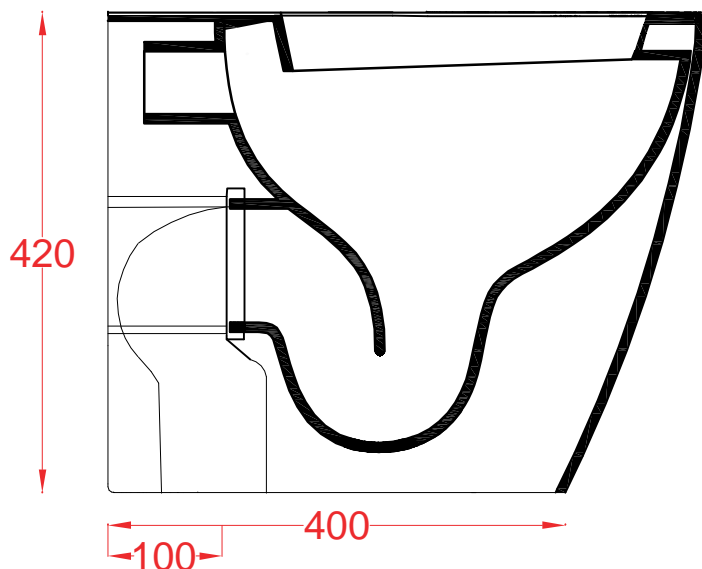

A 16 | ASV004

Vaso terra filo muro Rimless 52.5*36*42
Back to wall wc Rimless 52.5*36*42

PESO/WEIGHT: KG 27.5

the.artceram

inside in Italy

N.B. Le misure indicate possono subire una variazione dell'0,6% circa, dovuta ad usura stampi e a variazioni delle caratteristiche tecniche relative alle materie prime che compongono l'impasto.

N.B. Indicated size could have a variation of about 0,6% due to usure of the moulds or the variations of the materials' technical characteristics used in the mixture.

A16 | ASV003

Vaso sospeso Rimless 52.5*36*35
Wall-hung wc Rimless 52.5*36*35

Back to wall wc 52.5*36*42

PESO/WEIGHT: KG 27.5

the.artceram

inside in Italy

N.B. Le misure indicate possono subire una variazione dell'0,6% circa, dovuta ad usura stampi e a variazioni delle caratteristiche tecniche relative alle materie prime che compongono l'impasto.

N.B. Indicated size could have a variation of about 0,6% due to usure of the moulds or the variations of the materials' technical characteristics used in the mixture.

A16 |ASV001

Vaso sospeso 52.5*36*35
Wall -hung wc 52.5*36*35