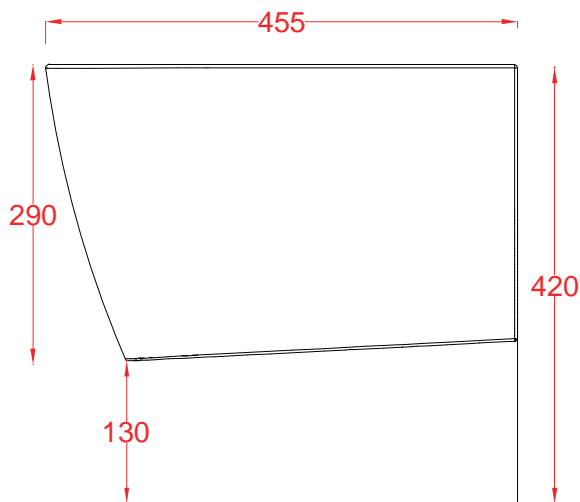

A 16 | ASV004

Vaso terra filo muro Rimless 52.5*36*42
Back to wall wc Rimless 52.5*36*42

PESO/WEIGHT: KG 27.5

the.artceram

inside in Italy

N.B. Le misure indicate possono subire una variazione dell'0,6% circa, dovuta ad usura stampi e a variazioni delle caratteristiche tecniche relative alle materie prime che compongono l'impasto.

Back to wall wc 52.5*36*42

PESO/WEIGHT: KG 27.5

the.artceram

inside in Italy

N.B. Le misure indicate possono subire una variazione dell'0,6% circa, dovuta ad usura stampi e a variazioni delle caratteristiche tecniche relative alle materie prime che compongono l'impasto.

N.B. Indicated size could have a variation of about 0,6% due to usure of the moulds or the variations of the materials' technical characteristics used in the mixture.

A16 |ASV001

Vaso sospeso 52.5*36*35
Wall -hung wc 52.5*36*35

PESO/WEIGHT: KG 18.5

N.B. Le misure indicate possono subire una variazione dell 0,6% circa, dovuta ad usura stampi e a variazioni delle caratteristiche tecniche relative alle materie prime che compongono l'impasto.