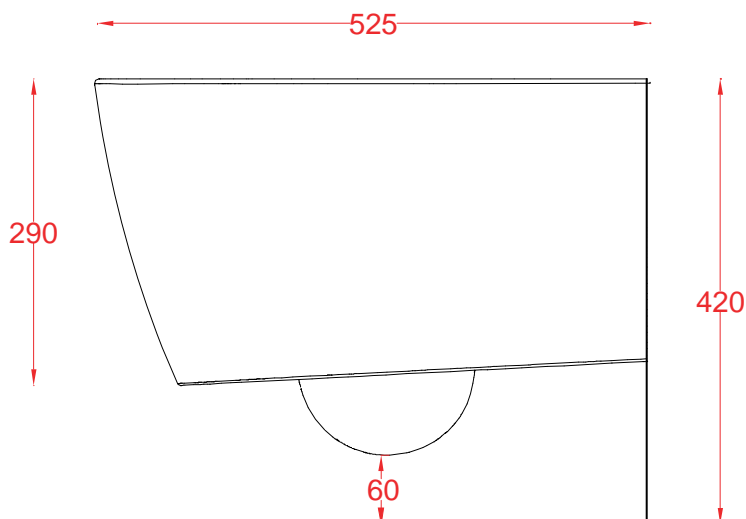

A16 | ASV003

Vaso sospeso Rimless 52.5*36*35
Wall-hung wc Rimless 52.5*36*35

PESO/WEIGHT: KG 23