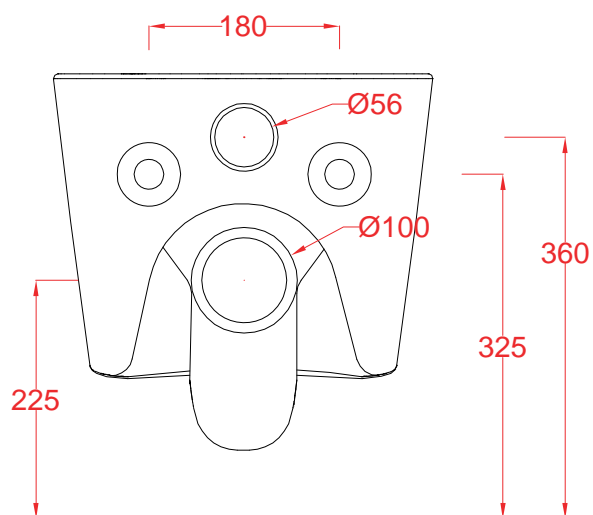

A16 |ASV001

Vaso sospeso 52.5*36*35
Wall -hung wc 52.5*36*35

PESO/WEIGHT: KG 23