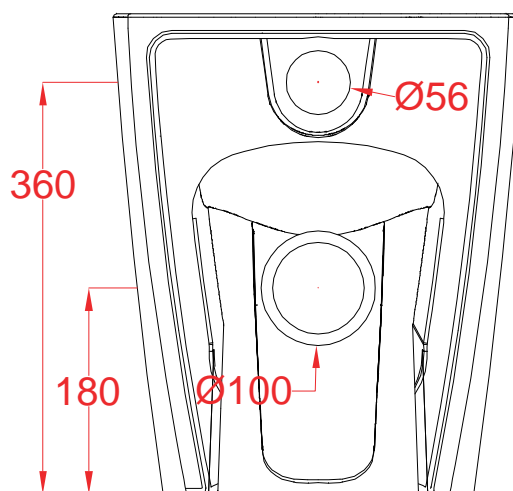

A 16 | ASV004

Vaso terra filo muro Rimless 52.5*36*42
Back to wall wc Rimless 52.5*36*42

PESO/WEIGHT: KG 27.5

the.artceram

inside in Italy

N.B. Le misure indicate possono subire una variazione dell'0,6% circa, dovuta ad usura stampi e a variazioni delle caratteristiche tecniche relative alle materie prime che compongono l'impasto.

N.B. Indicated size could have a variation of about 0,6% due to usure of the moulds or the variations of the materials' technical characteristics used in the mixture.

A16 | ASV003

Vaso sospeso Rimless 52.5*36*35
Wall-hung wc Rimless 52.5*36*35

Back to wall wc 52.5*36*42

PESO/WEIGHT: KG 27.5

the.artceram

inside in Italy

N.B. Le misure indicate possono subire una variazione dell'0,6% circa, dovuta ad usura stampi e a variazioni delle caratteristiche tecniche relative alle materie prime che compongono l'impasto.

N.B. Indicated size could have a variation of about 0,6% due to usure of the moulds or the variations of the materials' technical characteristics used in the mixture.

A16 |ASV001

Vaso sospeso 52.5*36*35
Wall -hung wc 52.5*36*35