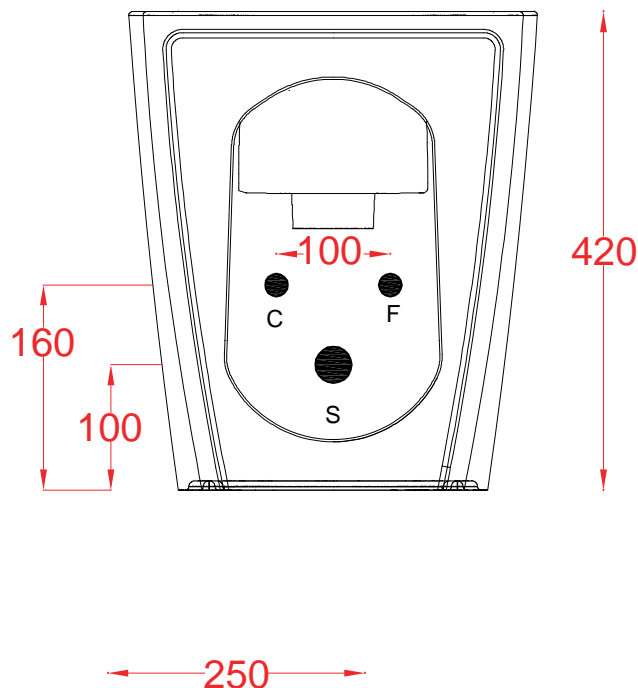

Back to wall wc 52.5*36*42

PESO/WEIGHT: KG 27.5

the.artceram

inside in Italy

N.B. Le misure indicate possono subire una variazione dell'0,6% circa, dovuta ad usura stampi e a variazioni delle caratteristiche tecniche relative alle materie prime che compongono l'impasto.

N.B. Indicated size could have a variation of about 0,6% due to usure of the moulds or the variations of the materials' technical characteristics used in the mixture.

A16 |ASV001

Vaso sospeso 52.5*36*35
Wall -hung wc 52.5*36*35

N.B. Indicated size could have a variation of about 0,6% due to usure of the moulds or the variations of the materials' technical characteristics used in the mixture.

the.artceram

inside in Italy

ART CERAM

Back to wall bidet 52.5*36.42

PESO/WEIGHT: KG 26

the.artceram
inside in Italy

N.B. Le misure indicate possono subire una variazione dell'0,6% circa, dovuta ad usura stampi e a variazioni delle caratteristiche tecniche relative alle materie prime che compongono l'impasto.