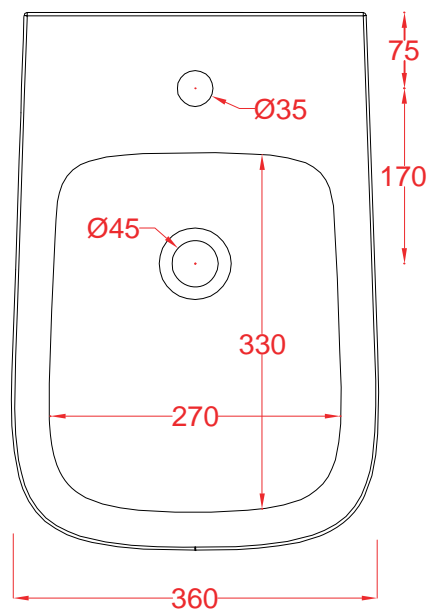

Back to wall wc 52.5*36*42

PESO/WEIGHT: KG 27.5

the.artceram

inside in Italy

N.B. Le misure indicate possono subire una variazione dell'0,6% circa, dovuta ad usura stampi e a variazioni delle caratteristiche tecniche relative alle materie prime che compongono l'impasto.

PESO/WEIGHT: KG 18.5

N.B. Le misure indicate possono subire una variazione dell 0,6% circa, dovuta ad usura stampi e a variazioni delle caratteristiche tecniche relative alle materie prime che compongono l'impasto.

Back to wall bidet 52.5*36.42

PESO/WEIGHT: KG 26

the.artceram
inside in Italy

N.B. Le misure indicate possono subire una variazione dell'0,6% circa, dovuta ad usura stampi e a variazioni delle caratteristiche tecniche relative alle materie prime che compongono l'impasto.

A16 | ASB001

Bidet sospeso 52.5*36*29
Wall-hung bidet 52.5*36*29

PESO/WEIGHT: KG 19.5

the.artceram

inside in Italy

N.B. Le misure indicate possono subire una variazione dell 0,6% circa, dovuta ad usura stampi e a variazioni delle caratteristiche tecniche relative alle materie prime che compongono l'impasto.