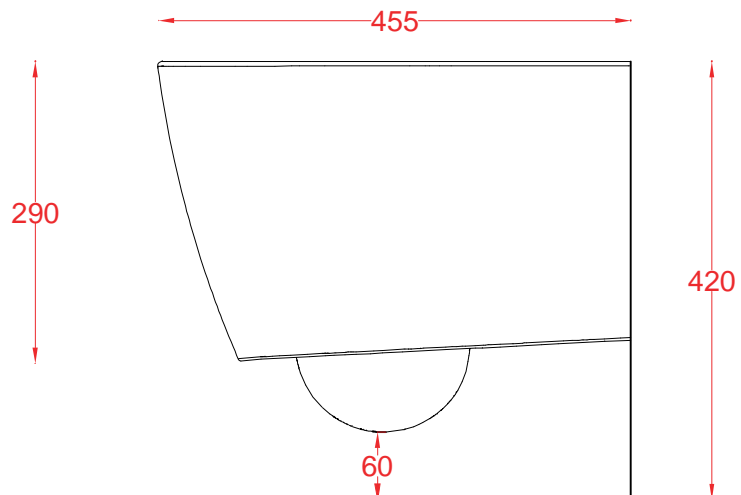

PESO/WEIGHT: KG 19.5

N.B. Le misure indicate possono subire una variazione dell 0,6% circa, dovuta ad usura stampi e a variazioni delle caratteristiche tecniche relative alle materie prime che compongono l'impasto.

N.B. Indicated size could have a variation of about 0,6% due to usure of the moulds or the variations of the materials' technical characteristics used in the mixture.

the.artceram

inside in Italy

ARTCERAM

PESO/WEIGHT: KG 19.5

the.artceram

inside in Italy

N.B. Le misure indicate possono subire una variazione dell'0,6% circa, dovuta ad usura stampi e a variazioni delle caratteristiche tecniche relative alle materie prime che compongono l'impasto.

A 16 | ASV004

Vaso terra filo muro Rimless 52.5*36*42
Back to wall wc Rimless 52.5*36*42

PESO/WEIGHT: KG 27.5

the.artceram

inside in Italy

N.B. Le misure indicate possono subire una variazione dell'0,6% circa, dovuta ad usura stampi e a variazioni delle caratteristiche tecniche relative alle materie prime che compongono l'impasto.