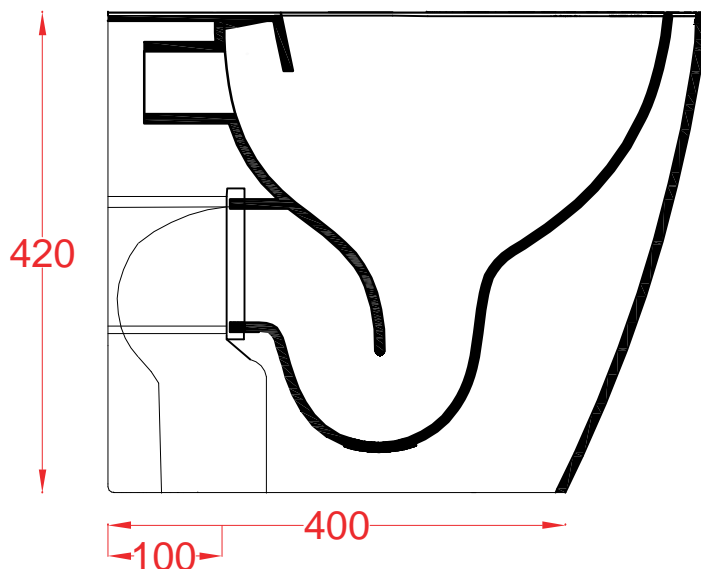

PESO/WEIGHT: KG 19.5

the.artceram

inside in Italy

N.B. Le misure indicate possono subire una variazione dell'0,6% circa, dovuta ad usura stampi e a variazioni delle caratteristiche tecniche relative alle materie prime che compongono l'impasto.

A 16 | ASV004

Vaso terra filo muro Rimless 52.5*36*42
Back to wall wc Rimless 52.5*36*42

PESO/WEIGHT: KG 27.5

the.artceram

inside in Italy

N.B. Le misure indicate possono subire una variazione dell'0,6% circa, dovuta ad usura stampi e a variazioni delle caratteristiche tecniche relative alle materie prime che compongono l'impasto.

N.B. Indicated size could have a variation of about 0,6% due to usure of the moulds or the variations of the materials' technical characteristics used in the mixture.

A16 | ASV003

Vaso sospeso Rimless 52.5*36*35
Wall-hung wc Rimless 52.5*36*35

N.B. Indicated size could have a variation of about 0,6% due to usure of the moulds or the variations of the materials' technical characteristics used in the mixture.

A16 |ASV001

Vaso sospeso 52.5*36*35
Wall -hung wc 52.5*36*35