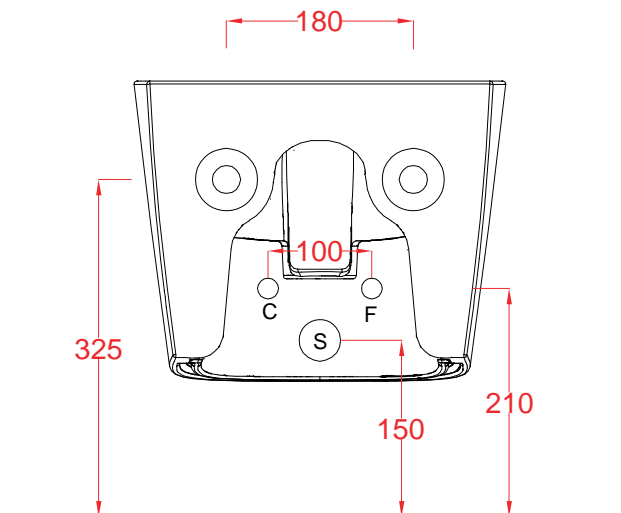

Back to wall wc 52.5*36*42

PESO/WEIGHT: KG 27.5

the.artceram

inside in Italy

N.B. Le misure indicate possono subire una variazione dell'0,6% circa, dovuta ad usura stampi e a variazioni delle caratteristiche tecniche relative alle materie prime che compongono l'impasto.

N.B. Indicated size could have a variation of about 0,6% due to usure of the moulds or the variations of the materials' technical characteristics used in the mixture.

A16 |ASV001

Vaso sospeso 52.5*36*35
Wall -hung wc 52.5*36*35

PESO/WEIGHT: KG 23

ARTCERAM

ARTCERAM SRL
VIA MONSIGNOR TENDERINI SNC
01033 CIVITA CASTELLANA (VT) - ITALY
T. (+39) 0761 599499
F. (+39) 0761 514232
E. INFO@ARTCERAM.IT
W. WWW.ARTCERAM.IT

A16 | ASB003

Bidet sospeso 45*36*29
Wall hung bidet 45*36*29

PESO/WEIGHT: KG 18.5

N.B. Le misure indicate possono subire una variazione dell 0,6% circa, dovuta ad usura stampi e a variazioni delle caratteristiche tecniche relative alle materie prime che compongono l'impasto.