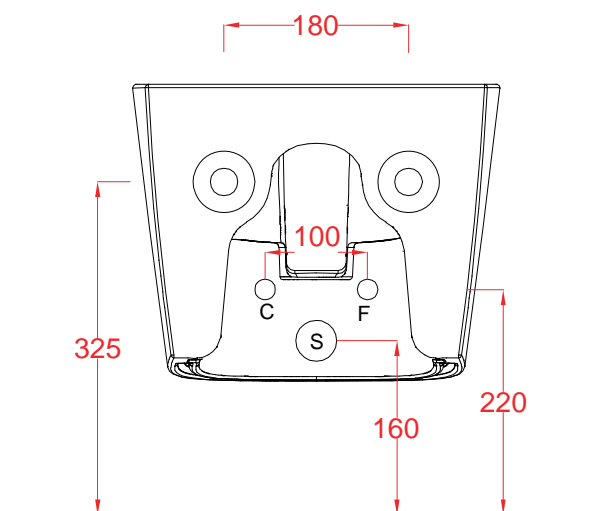

Back to wall bidet 52.5*36.42

PESO/WEIGHT: KG 26

the.artceram
inside in Italy

N.B. Le misure indicate possono subire una variazione dell'0,6% circa, dovuta ad usura stampi e a variazioni delle caratteristiche tecniche relative alle materie prime che compongono l'impasto.

A16 | ASB001

Bidet sospeso 52.5*36*29
Wall-hung bidet 52.5*36*29

PESO/WEIGHT: KG 19.5

the.artceram

inside in Italy

N.B. Le misure indicate possono subire una variazione dell 0,6% circa, dovuta ad usura stampi e a variazioni delle caratteristiche tecniche relative alle materie prime che compongono l'impasto.