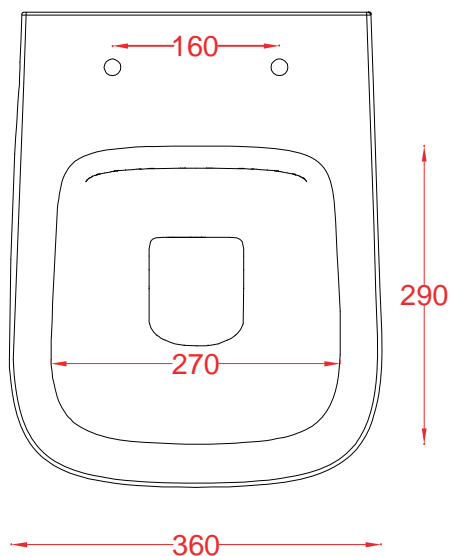

PESO/WEIGHT: KG 19.5

N.B. Le misure indicate possono subire una variazione dell 0,6% circa, dovuta ad usura stampi e a variazioni delle caratteristiche tecniche relative alle materie prime che compongono l'impasto.

N.B. Indicated size could have a variation of about 0,6% due to usure of the moulds or the variations of the materials' technical characteristics used in the mixture.

the.artceram

inside in Italy

ARTCERAM

PESO/WEIGHT: KG 19.5

the.artceram

inside in Italy

N.B. Le misure indicate possono subire una variazione dell'0,6% circa, dovuta ad usura stampi e a variazioni delle caratteristiche tecniche relative alle materie prime che compongono l'impasto.

N.B. Indicated size could have a variation of about 0,6% due to usure of the moulds or the variations of the materials' technical characteristics used in the mixture.

A16 |ASV001

Vaso sospeso 52.5*36*35
Wall -hung wc 52.5*36*35