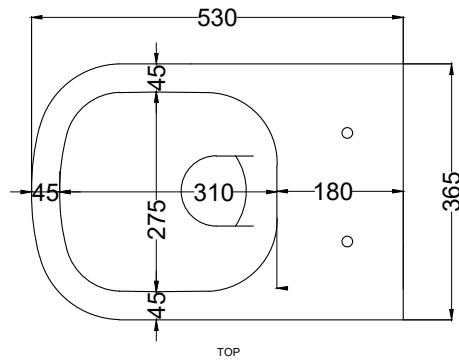

PESO NETTO/NET WEIGHT: 22,60 Kg

PCS PALLET: 18
PCS PALLET CONTAINER: 18

ACCESSORI/ACCESSORIES:

CPVERT - Coprivaso in termoidurente con cerniere a sgancio rapido.

CPVERTF - Coprivaso in termoidurente frizionato con cerniere a sgancio rapido.

508 - staffa di fissaggio universale per wc e bidet sospesi/universal fixing brackets for wall-hung wc/bidet

NOTE/NOTES

Il wc rispetta le normative per il risparmio idrico. Scarica tramite l'innovativo sistema Rimless2.0 \ The toilet complies with the water saving regulations. The flushing system is the innovative Rimless 2.0

PAA - protezione antiurto acustica/impact and acoustic protection panel

RPB - raccordo dritto a parete/straight pan connector for wall trap

FINITURE

FINISHES

● Bianco/white - glossy

Le Terre di Cielo

- Talco
- Pomice
- Brina
- Arenaria
- Avena
- Cemento
- Basalto
- Lavagna

Le Acque di Cielo

- Oltremare
- Smeraldo
- Alga
- Corallo
- Ninfea
- Anemone

DoP No. 997.01

CIELO RIMLESS 2.0

Gennaio 2022

TOP

SIDE

* = water outlet
** = water inlet
° = fixings

BACK

ATTENZIONE/ATTENTION:

Superfici, pesi e misure riportate possono presentare leggere differenze rispetto ai pezzi reali, in considerazione e accordo delle caratteristiche di tolleranza intrinseche del materiale ceramico e del suo processo produttivo. L'azienda si riserva di cambiare schede tecniche e caratteristiche di funzionamento degli articoli in ogni momento e senza necessità di preavviso.