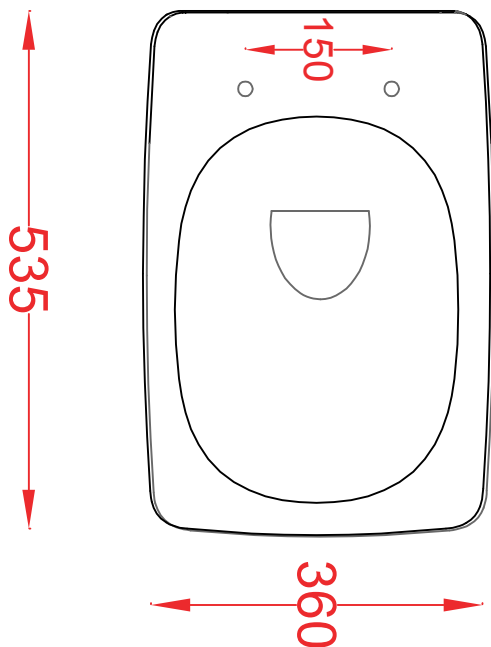

PESO/WEIGHT: KG 23

the.artceram
made in Italy

N.B. Le misure indicate possono subire una variazione dell'0,6% circa, dovuta ad usura stampi e a variazioni delle caratteristiche tecniche relative alle materie prime che compongono l'impasto.

CIVITAS | CIB001

Bidet sospeso 535*360*320
Wall-hung bidet 535*360*320

PESO/WEIGHT: KG 21

the.artceram
made in Italy

N.B. Le misure indicate possono subire una variazione dell'0,6% circa, dovuta ad usura stampi e a variazioni delle caratteristiche tecniche relative alle materie prime che compongono l'impasto.

N.B. Indicated size could have a variation of about 0,6% due to usure of the moulds or the variations of the materials' technical characteristics used in the mixture.

CIVITAS | CIV002

Vaso terra scario suolo 540*360*420