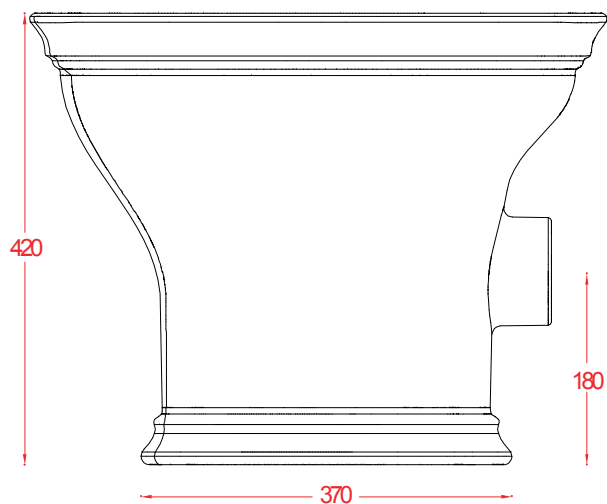

CIVITAS | CIB001

Bidet sospeso 535*360*320
Wall-hung bidet 535*360*320

PESO/WEIGHT: KG 21

the.artceram
made in Italy

N.B. Le misure indicate possono subire una variazione dell'0,6% circa, dovuta ad usura stampi e a variazioni delle caratteristiche tecniche relative alle materie prime che compongono l'impasto.

N.B. Indicated size could have a variation of about 0,6% due to usure of the moulds or the variations of the materials' technical characteristics used in the mixture.

CIVITAS | CIV002

Vaso terra scario suolo 540*360*420

CIVITAS | CIV002+ CIC006

Vaso terra scario suolo + Cassetta alta
Wc with floor drain + High level ceramic cistern

PESO/WEIGHT: KG 25 + 13

the.artceram
made in Italy

N.B. Le misure indicate possono subire una variazione dell'0,6% circa, dovuta ad usura stampi e a variazioni delle caratteristiche tecniche relative alle materie prime che compongono l'impasto.

CIVITA VASO P | CIV003

Vaso terra scarico P 54*36*42

Wc with wal drain 54*36*42

PESO/WEIGHT: KG 25.5

the.artceram
made in Italy

N.B. Le misure indicate possono subire una variazione dell'0,6% circa, dovuta ad usura stampi e a variazioni delle caratteristiche tecniche relative alle materie prime che compongono l'impasto.