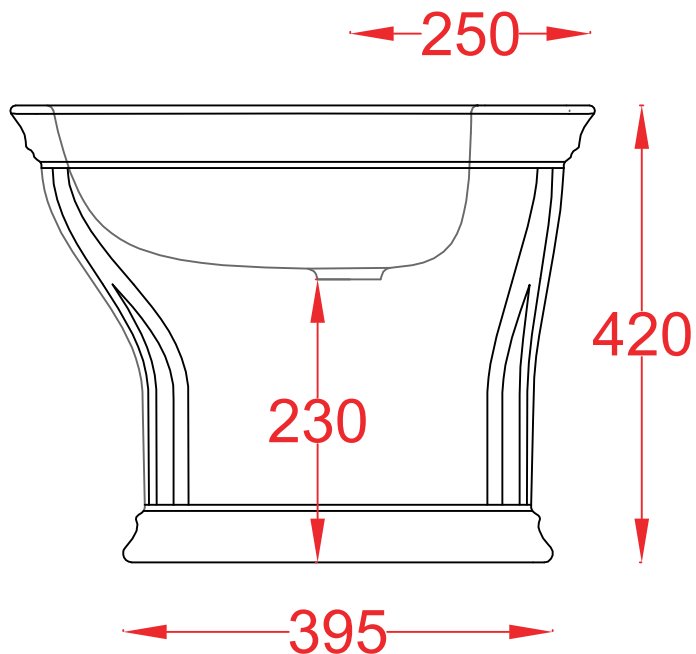

CIVITAS | CIB001

Bidet sospeso 535*360*320
Wall-hung bidet 535*360*320

PESO/WEIGHT: KG 21

the.artceram
made in Italy

N.B. Le misure indicate possono subire una variazione dell'0,6% circa, dovuta ad usura stampi e a variazioni delle caratteristiche tecniche relative alle materie prime che compongono l'impasto.

N.B. Indicated size could have a variation of about 0,6% due to usure of the moulds or the variations of the materials' technical characteristics used in the mixture.

CIVITAS | CIV002

Vaso terra scario suolo 540*360*420

CIVITA VASO P | CIV003

Vaso terra scarico P 54*36*42

Wc with wal drain 54*36*42

PESO/WEIGHT: KG 25.5

the.artceram
made in Italy

N.B. Le misure indicate possono subire una variazione dell'0,6% circa, dovuta ad usura stampi e a variazioni delle caratteristiche tecniche relative alle materie prime che compongono l'impasto.

CIVITAS BIDET TERRA | CIB002

Bidet terra 54*36*42

Bidet 54*36*42

PESO/WEIGHT: KG 22

the.artceram
made in Italy

N.B. Le misure indicate possono subire una variazione dell'0,6% circa, dovuta ad usura stampi e a variazioni delle caratteristiche tecniche relative alle materie prime che compongono l'impasto.