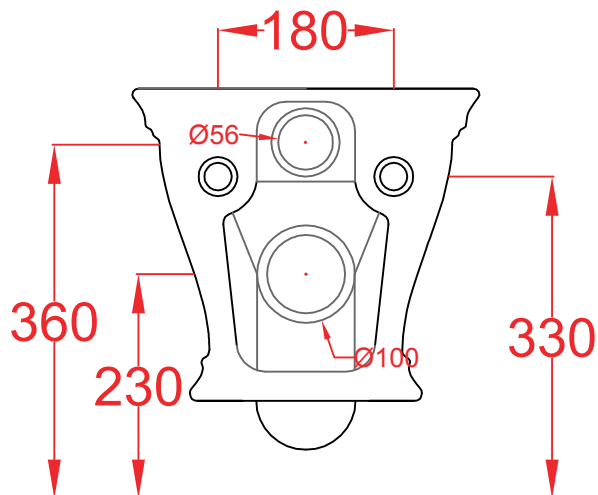

PESO/WEIGHT: KG 23

the.artceram
made in Italy

N.B. Le misure indicate possono subire una variazione dell'0,6% circa, dovuta ad usura stampi e a variazioni delle caratteristiche tecniche relative alle materie prime che compongono l'impasto.

CIVITAS | CIB001

Bidet sospeso 535*360*320
Wall-hung bidet 535*360*320

PESO/WEIGHT: KG 21

the.artceram
made in Italy

N.B. Le misure indicate possono subire una variazione dell'0,6% circa, dovuta ad usura stampi e a variazioni delle caratteristiche tecniche relative alle materie prime che compongono l'impasto.

N.B. Indicated size could have a variation of about 0,6% due to usure of the moulds or the variations of the materials' technical characteristics used in the mixture.

CIVITAS | CIV002

Vaso terra scario suolo 540*360*420