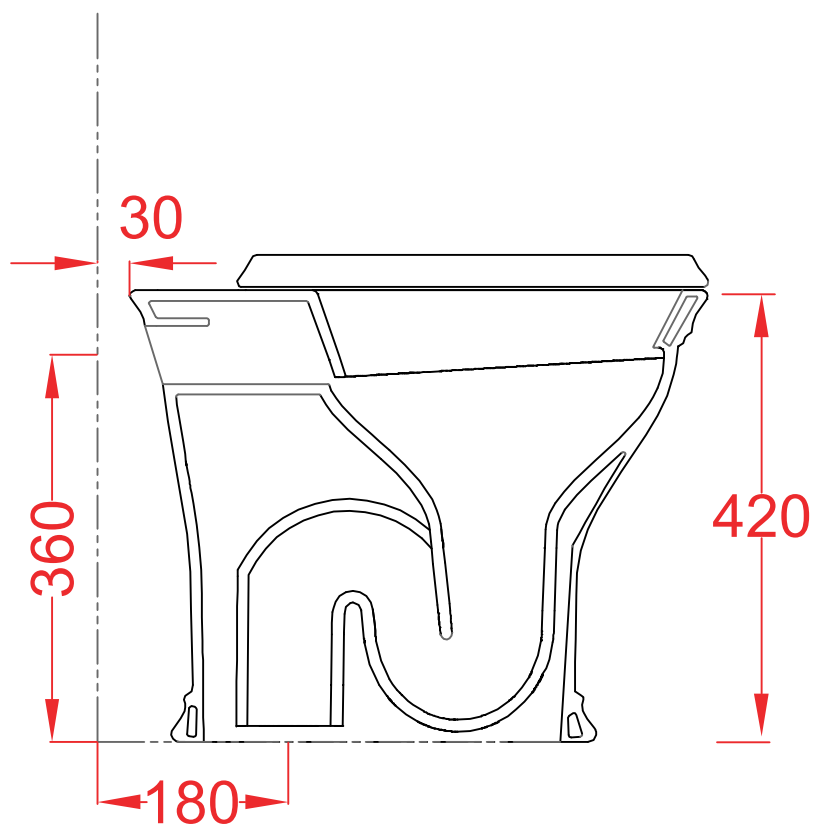

CIVITAS | CIB001

Bidet sospeso 535*360*320
Wall-hung bidet 535*360*320

PESO/WEIGHT: KG 21

the.artceram
made in Italy

N.B. Le misure indicate possono subire una variazione dell'0,6% circa, dovuta ad usura stampi e a variazioni delle caratteristiche tecniche relative alle materie prime che compongono l'impasto.

N.B. Indicated size could have a variation of about 0,6% due to usure of the moulds or the variations of the materials' technical characteristics used in the mixture.

CIVITAS | CIV002

Vaso terra scario suolo 540*360*420

Wc with flor drain 540*360*420

PESO/WEIGHT: KG 25

CIVITAS | CIV002+ CIC007

Vaso terra scario suolo + Cassetta zaino
Wc with floor drain + Low level ceramic cistern

PESO/WEIGHT: KG 25 + 13

ART CERAM

ART CERAM SRL
VIA MONSIGNOR TENDERINI SNC
01033 CIVITA CASTELLANA (VT) - ITALY
T. (+39) 0761 599499
F. (+39) 0761 514232
E. INFO@ART CERAM.IT
W. WWW.ART CERAM.IT

CIVITA VASO P | CIV003

Vaso terra scarico P 54*36*42

Wc with wal drain 54*36*42

PESO/WEIGHT: KG 25.5

the.artceram
made in Italy

N.B. Le misure indicate possono subire una variazione dell'0,6% circa, dovuta ad usura stampi e a variazioni delle caratteristiche tecniche relative alle materie prime che compongono l'impasto.