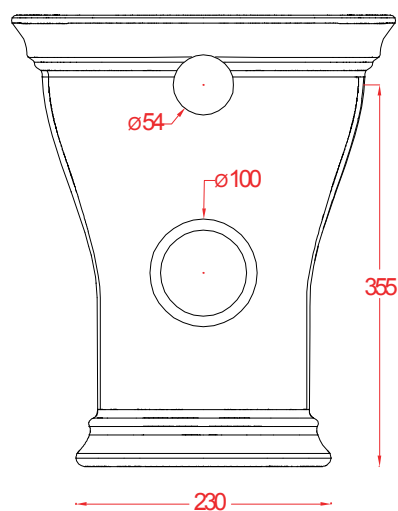

Wc with flor drain 540*360*420

PESO/WEIGHT: KG 25

CIVITAS | CIV002+ CIC007

Vaso terra scario suolo + Cassetta zaino
Wc with floor drain + Low level ceramic cistern

PESO/WEIGHT: KG 25 + 13

ART CERAM

ART CERAM SRL
VIA MONSIGNOR TENDERINI SNC
01033 CIVITA CASTELLANA (VT) - ITALY
T. (+39) 0761 599499
F. (+39) 0761 514232
E. INFO@ART CERAM.IT
W. WWW.ART CERAM.IT

CIVITAS | CIV002+ CIC006

Vaso terra scario suolo + Cassetta alta
Wc with floor drain + High level ceramic cistern

PESO/WEIGHT: KG 25 + 13

the.artceram
made in Italy

N.B. Le misure indicate possono subire una variazione dell'0,6% circa, dovuta ad usura stampi e a variazioni delle caratteristiche tecniche relative alle materie prime che compongono l'impasto.

CIVITA VASO P | CIV003

Vaso terra scarico P 54*36*42

Wc with wal drain 54*36*42

PESO/WEIGHT: KG 25.5

the.artceram
made in Italy

N.B. Le misure indicate possono subire una variazione dell'0,6% circa, dovuta ad usura stampi e a variazioni delle caratteristiche tecniche relative alle materie prime che compongono l'impasto.

CIVITAS BIDET TERRA | CIB002

Bidet terra 54*36*42

Bidet 54*36*42

PESO/WEIGHT: KG 22

the.artceram
made in Italy

N.B. Le misure indicate possono subire una variazione dell'0,6% circa, dovuta ad usura stampi e a variazioni delle caratteristiche tecniche relative alle materie prime che compongono l'impasto.