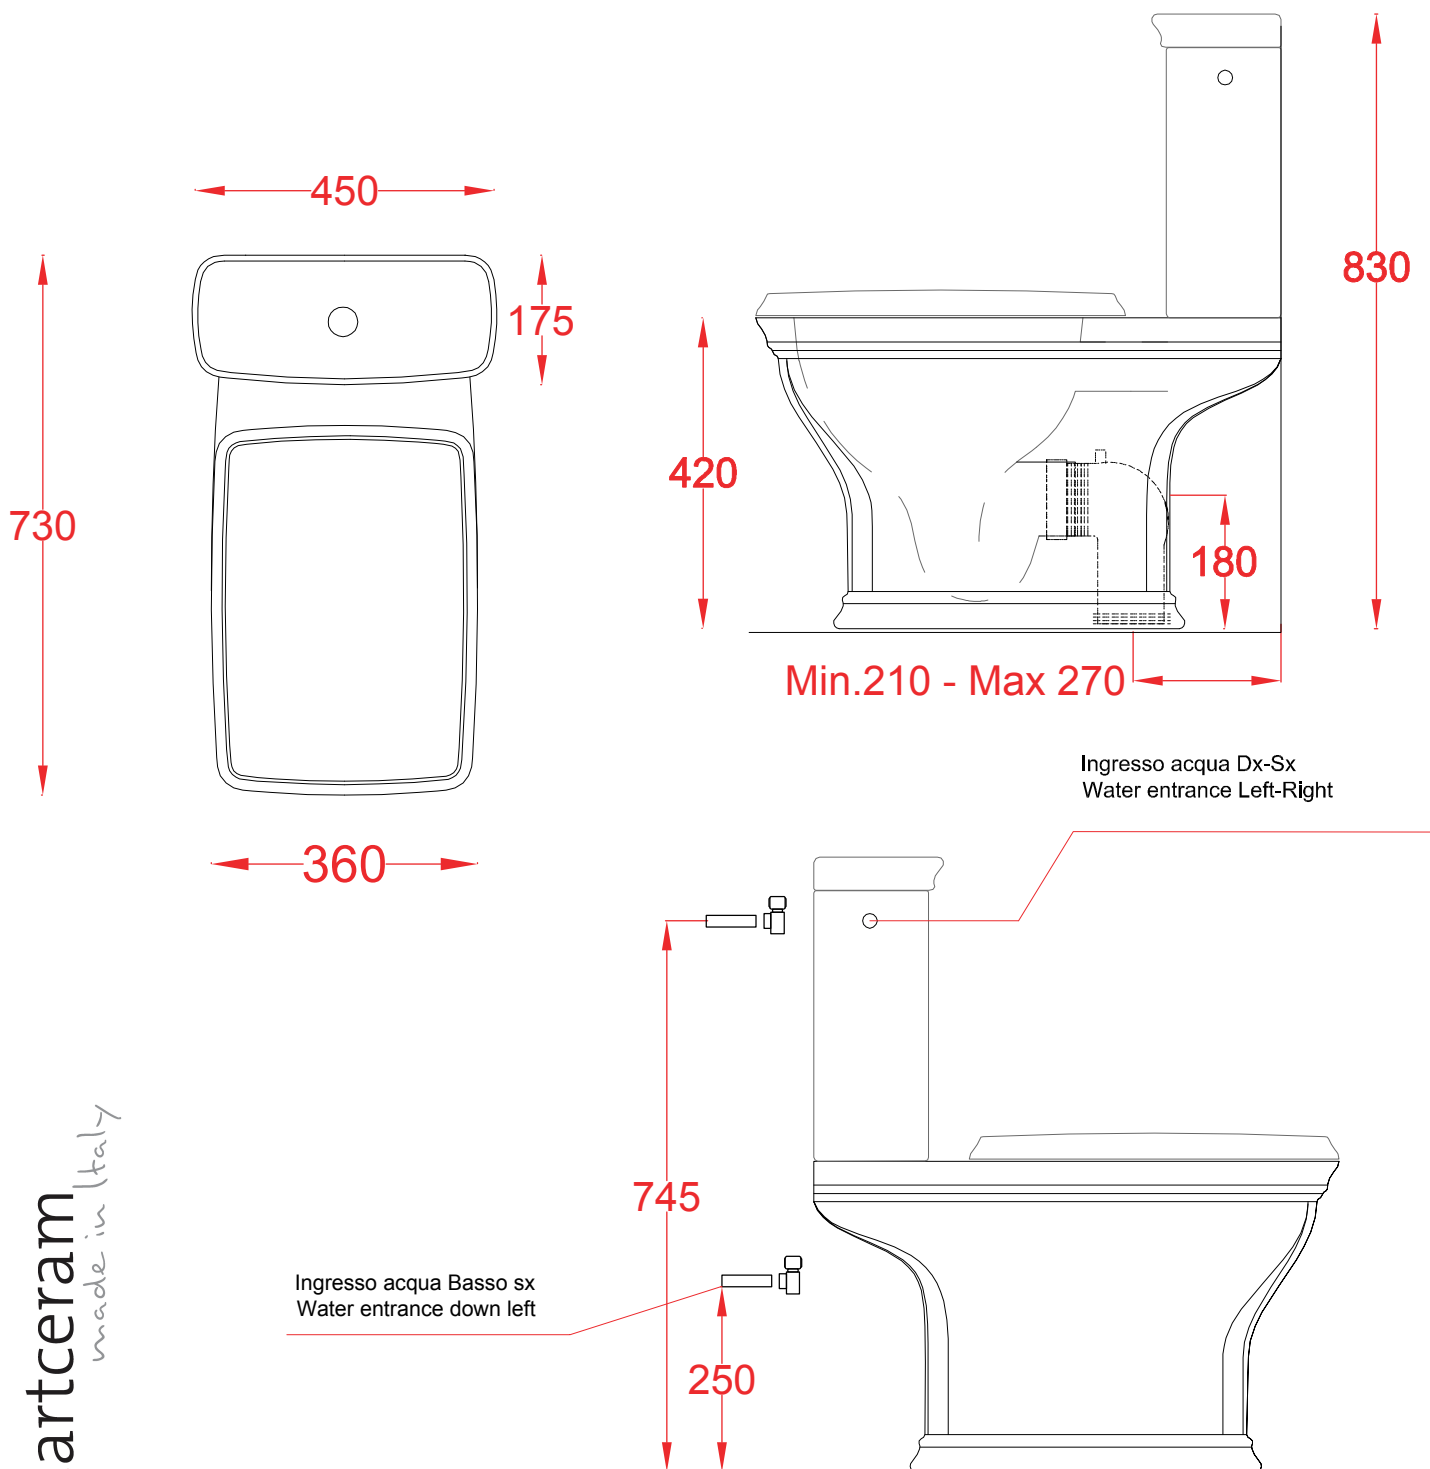

CIVITAS | CIB001

Bidet sospeso 535*360*320
Wall-hung bidet 535*360*320

PESO/WEIGHT: KG 21

the.artceram
made in Italy

N.B. Le misure indicate possono subire una variazione dell'0,6% circa, dovuta ad usura stampi e a variazioni delle caratteristiche tecniche relative alle materie prime che compongono l'impasto.

CIVITA VASO P | CIV003

Vaso terra scarico P 54*36*42

Wc with wal drain 54*36*42

PESO/WEIGHT: KG 25.5

the.artceram
made in Italy

N.B. Le misure indicate possono subire una variazione dell'0,6% circa, dovuta ad usura stampi e a variazioni delle caratteristiche tecniche relative alle materie prime che compongono l'impasto.

CIVITAS BIDET TERRA | CIB002

Bidet terra 54*36*42

Bidet 54*36*42

PESO/WEIGHT: KG 22

the.artceram
made in Italy

N.B. Le misure indicate possono subire una variazione dell'0,6% circa, dovuta ad usura stampi e a variazioni delle caratteristiche tecniche relative alle materie prime che compongono l'impasto.

CIVITAS | CIV004 + CIC009

Vaso monoblocco universale + cassetta 73*36*83
Close coupled WC universal drain + ceramic cistern 73*36*83

PESO/WEIGHT: KG 31+14

the.artceram
made in Italy

N.B. Le misure indicate possono subire una variazione dell'0,6% circa, dovuta ad usura stampi e a variazioni delle caratteristiche tecniche relative alle materie prime che compongono l'impasto.