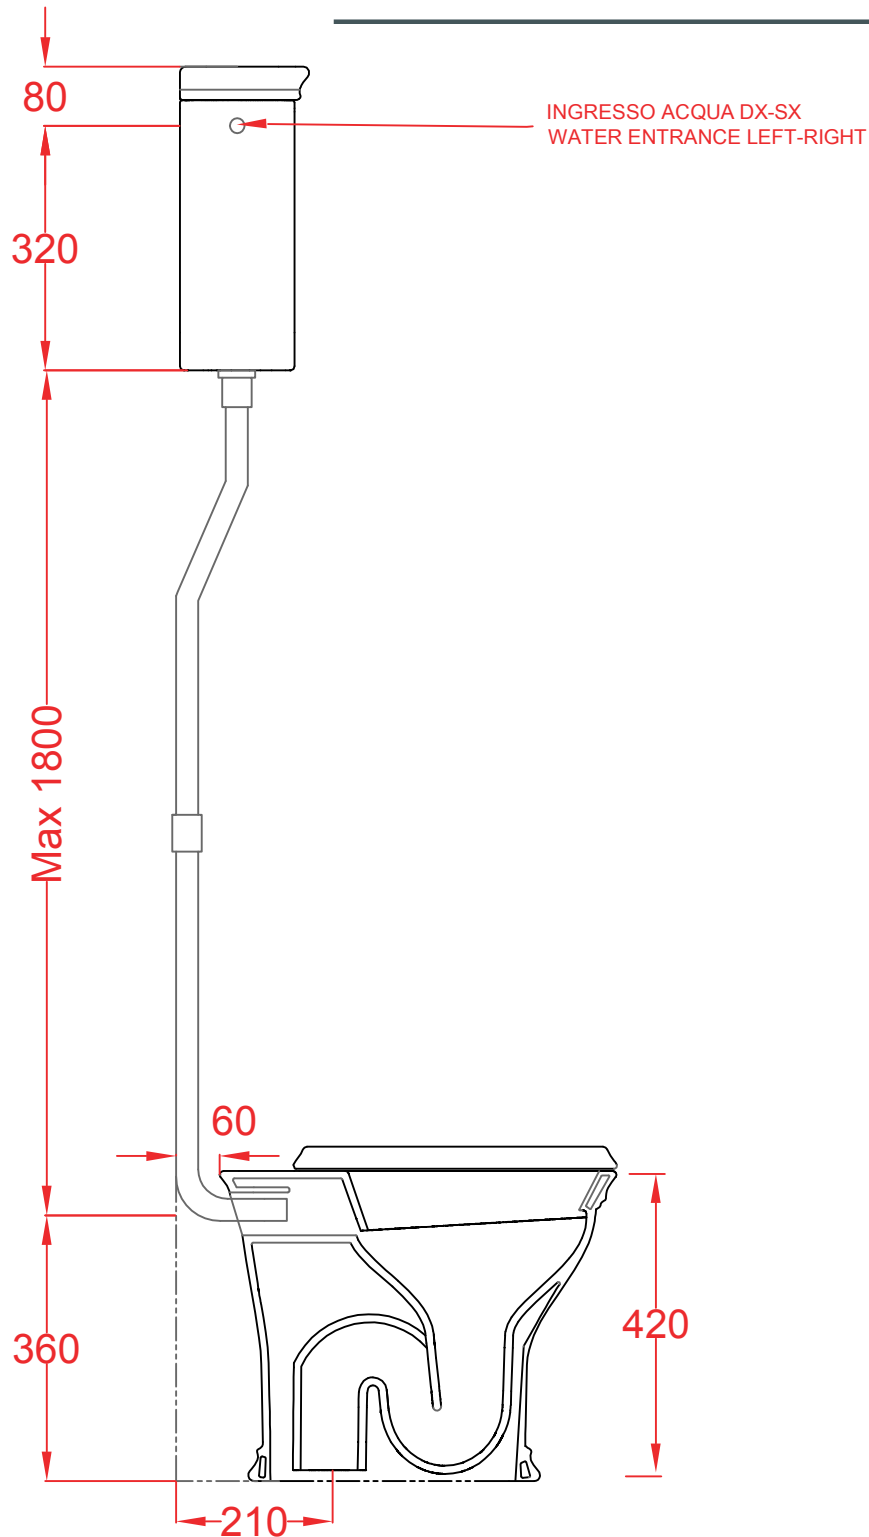

ART CERAM

ART CERAM SRL
VIA MONSIGNOR TENDERINI SNC
01033 CIVITA CASTELLANA (VT) - ITALY
T. (+39) 0761 599499
F. (+39) 0761 514232
E. INFO@ART CERAM.IT
W. WWW.ART CERAM.IT

CIVITAS | CIV002+ CIC006

Vaso terra scario suolo + Cassetta alta
Wc with floor drain + High level ceramic cistern

PESO/WEIGHT: KG 25 + 13

the.artceram
made in Italy

N.B. Le misure indicate possono subire una variazione dell'0,6% circa, dovuta ad usura stampi e a variazioni delle caratteristiche tecniche relative alle materie prime che compongono l'impasto.

N.B. Indicated size could have a variation of about 0,6% due to usure of the moulds or the variations of the materials' technical characteristics used in the mixture.