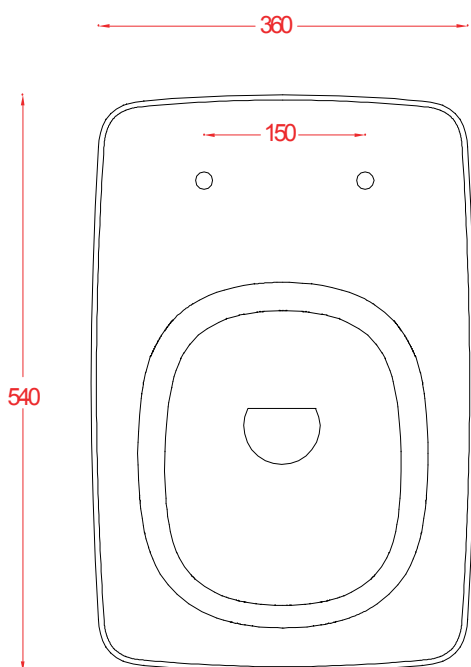

CIVITAS | CIB001

Bidet sospeso 535*360*320
Wall-hung bidet 535*360*320

PESO/WEIGHT: KG 21

the.artceram
made in Italy

N.B. Le misure indicate possono subire una variazione dell'0,6% circa, dovuta ad usura stampi e a variazioni delle caratteristiche tecniche relative alle materie prime che compongono l'impasto.

N.B. Indicated size could have a variation of about 0,6% due to usure of the moulds or the variations of the materials' technical characteristics used in the mixture.

CIVITAS | CIV002

Vaso terra scario suolo 540*360*420

CIVITA VASO P | CIV003

Vaso terra scarico P 54*36*42

Wc with wal drain 54*36*42

PESO/WEIGHT: KG 25.5

the.artceram
made in Italy

N.B. Le misure indicate possono subire una variazione dell'0,6% circa, dovuta ad usura stampi e a variazioni delle caratteristiche tecniche relative alle materie prime che compongono l'impasto.

CIVITAS BIDET TERRA | CIB002

Bidet terra 54*36*42

Bidet 54*36*42

PESO/WEIGHT: KG 22

the.artceram
made in Italy

N.B. Le misure indicate possono subire una variazione dell'0,6% circa, dovuta ad usura stampi e a variazioni delle caratteristiche tecniche relative alle materie prime che compongono l'impasto.