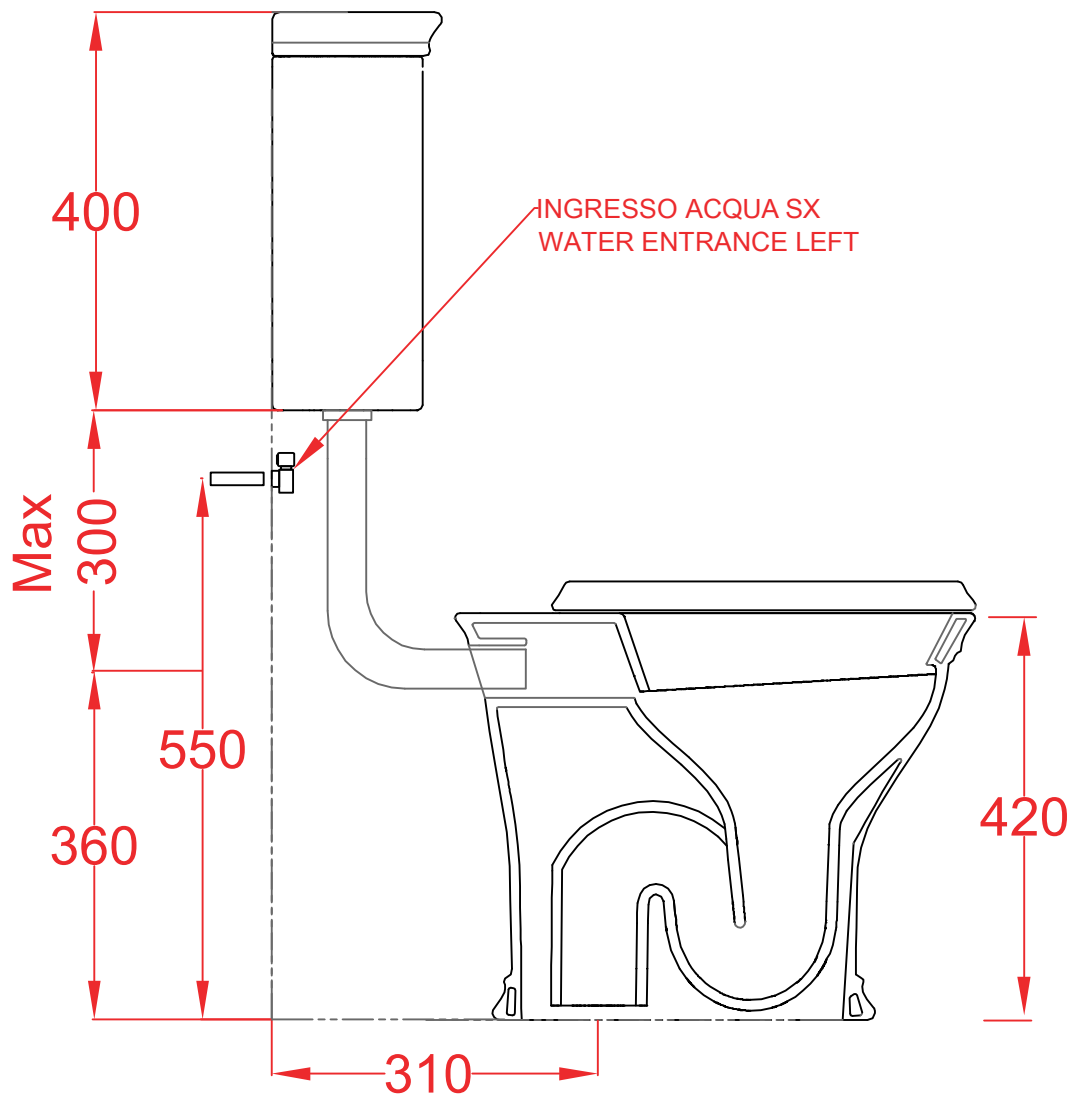

N.B. Indicated size could have a variation of about 0,6% due to usure of the moulds or the variations of the materials' technical characteristics used in the mixture.

CIVITAS | CIV002

Vaso terra scario suolo 540*360*420

Wc with flor drain 540*360*420

PESO/WEIGHT: KG 25

CIVITAS | CIV002+ CIC007

Vaso terra scario suolo + Cassetta zaino
Wc with floor drain + Low level ceramic cistern

PESO/WEIGHT: KG 25 + 13

ART CERAM

ART CERAM SRL
VIA MONSIGNOR TENDERINI SNC
01033 CIVITA CASTELLANA (VT) - ITALY
T. (+39) 0761 599499
F. (+39) 0761 514232
E. INFO@ART CERAM.IT
W. WWW.ART CERAM.IT

CIVITAS | CIV002+ CIC006

Vaso terra scario suolo + Cassetta alta
Wc with floor drain + High level ceramic cistern

PESO/WEIGHT: KG 25 + 13

the.artceram
made in Italy

N.B. Le misure indicate possono subire una variazione dell'0,6% circa, dovuta ad usura stampi e a variazioni delle caratteristiche tecniche relative alle materie prime che compongono l'impasto.

CIVITA VASO P | CIV003

Vaso terra scarico P 54*36*42

Wc with wal drain 54*36*42

PESO/WEIGHT: KG 25.5

the.artceram
made in Italy

N.B. Le misure indicate possono subire una variazione dell'0,6% circa, dovuta ad usura stampi e a variazioni delle caratteristiche tecniche relative alle materie prime che compongono l'impasto.