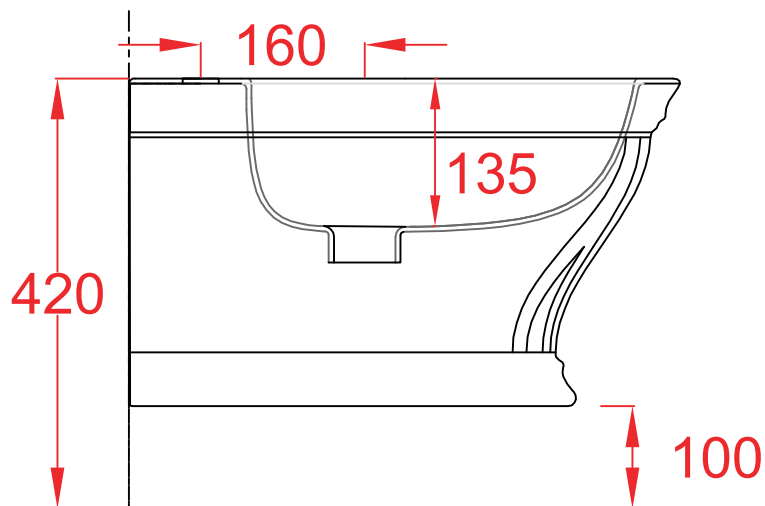

CIVITAS | CIB001

Bidet sospeso 535*360*320
Wall-hung bidet 535*360*320

PESO/WEIGHT: KG 21

the.artceram
made in Italy

N.B. Le misure indicate possono subire una variazione dell'0,6% circa, dovuta ad usura stampi e a variazioni delle caratteristiche tecniche relative alle materie prime che compongono l'impasto.

N.B. Indicated size could have a variation of about 0,6% due to usure of the moulds or the variations of the materials' technical characteristics used in the mixture.

CIVITAS | CIV002

Vaso terra scario suolo 540*360*420

Wc with flor drain 540*360*420

PESO/WEIGHT: KG 25

CIVITAS | CIV002+ CIC007

Vaso terra scario suolo + Cassetta zaino
Wc with floor drain + Low level ceramic cistern

PESO/WEIGHT: KG 25 + 13

ART CERAM

ART CERAM SRL
VIA MONSIGNOR TENDERINI SNC
01033 CIVITA CASTELLANA (VT) - ITALY
T. (+39) 0761 599499
F. (+39) 0761 514232
E. INFO@ART CERAM.IT
W. WWW.ART CERAM.IT

CIVITA VASO P | CIV003

Vaso terra scarico P 54*36*42

Wc with wal drain 54*36*42

PESO/WEIGHT: KG 25.5

the.artceram
made in Italy

N.B. Le misure indicate possono subire una variazione dell'0,6% circa, dovuta ad usura stampi e a variazioni delle caratteristiche tecniche relative alle materie prime che compongono l'impasto.