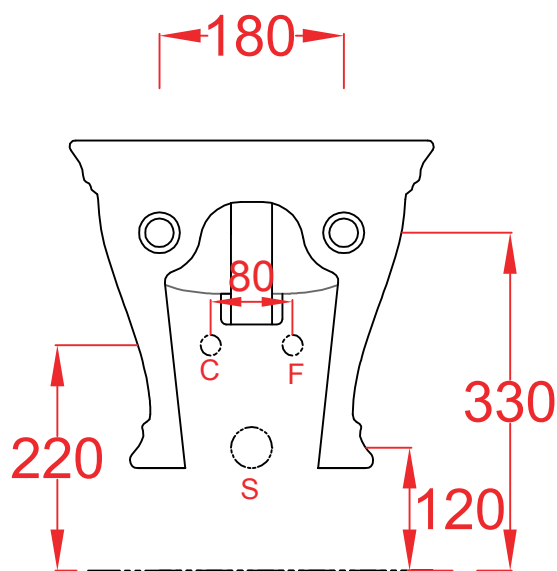

PESO/WEIGHT: KG 23

the.artceram
made in Italy

N.B. Le misure indicate possono subire una variazione dell'0,6% circa, dovuta ad usura stampi e a variazioni delle caratteristiche tecniche relative alle materie prime che compongono l'impasto.

CIVITAS | CIB001

Bidet sospeso 535*360*320
Wall-hung bidet 535*360*320

PESO/WEIGHT: KG 21

the.artceram
made in Italy

N.B. Le misure indicate possono subire una variazione dell'0,6% circa, dovuta ad usura stampi e a variazioni delle caratteristiche tecniche relative alle materie prime che compongono l'impasto.

N.B. Indicated size could have a variation of about 0,6% due to usure of the moulds or the variations of the materials' technical characteristics used in the mixture.

CIVITAS | CIV002

Vaso terra scario suolo 540*360*420

CIVITA VASO P | CIV003

Vaso terra scarico P 54*36*42

Wc with wal drain 54*36*42

PESO/WEIGHT: KG 25.5

the.artceram
made in Italy

N.B. Le misure indicate possono subire una variazione dell'0,6% circa, dovuta ad usura stampi e a variazioni delle caratteristiche tecniche relative alle materie prime che compongono l'impasto.