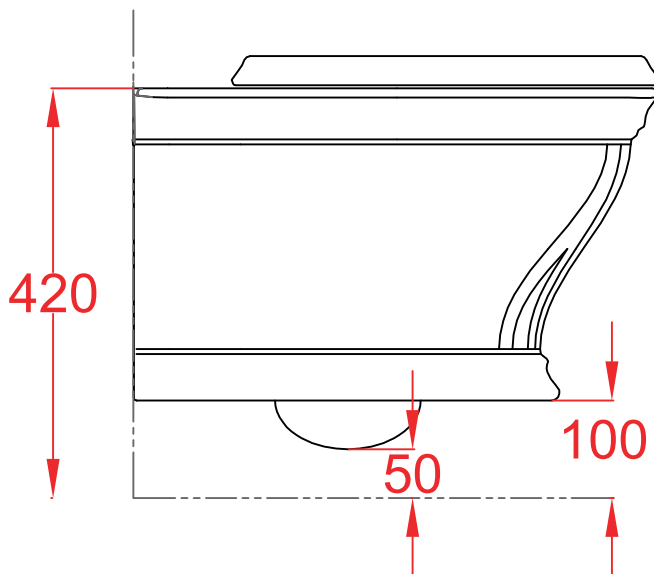

PESO/WEIGHT: KG 23

the.artceram
made in Italy

N.B. Le misure indicate possono subire una variazione dell'0,6% circa, dovuta ad usura stampi e a variazioni delle caratteristiche tecniche relative alle materie prime che compongono l'impasto.

CIVITAS | CIB001

Bidet sospeso 535*360*320
Wall-hung bidet 535*360*320

PESO/WEIGHT: KG 21

the.artceram
made in Italy

N.B. Le misure indicate possono subire una variazione dell'0,6% circa, dovuta ad usura stampi e a variazioni delle caratteristiche tecniche relative alle materie prime che compongono l'impasto.

N.B. Indicated size could have a variation of about 0,6% due to usure of the moulds or the variations of the materials' technical characteristics used in the mixture.

CIVITAS | CIV002

Vaso terra scario suolo 540*360*420

CIVITA VASO P | CIV003

Vaso terra scarico P 54*36*42

Wc with wal drain 54*36*42

PESO/WEIGHT: KG 25.5

the.artceram
made in Italy

N.B. Le misure indicate possono subire una variazione dell'0,6% circa, dovuta ad usura stampi e a variazioni delle caratteristiche tecniche relative alle materie prime che compongono l'impasto.