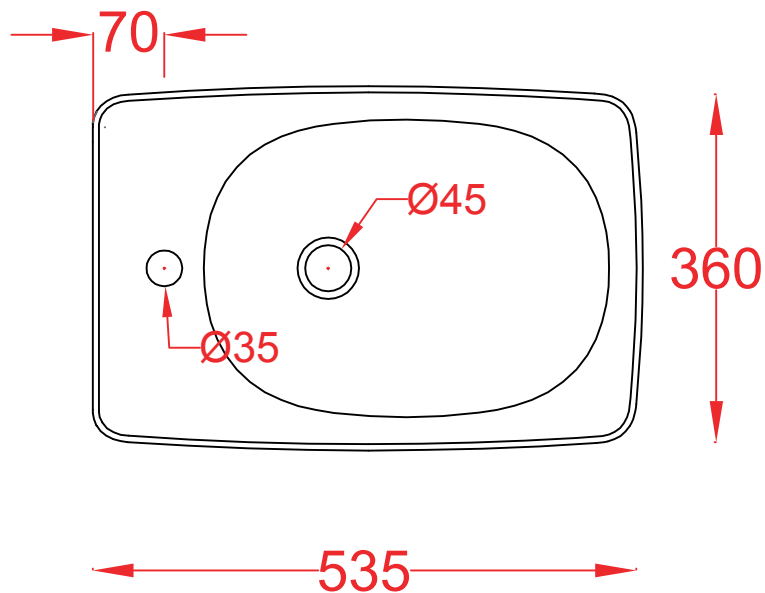

CIVITAS | CIB001

Bidet sospeso 535*360*320
Wall-hung bidet 535*360*320

PESO/WEIGHT: KG 21

the.artceram
made in Italy

N.B. Le misure indicate possono subire una variazione dell'0,6% circa, dovuta ad usura stampi e a variazioni delle caratteristiche tecniche relative alle materie prime che compongono l'impasto.

N.B. Indicated size could have a variation of about 0,6% due to usure of the moulds or the variations of the materials' technical characteristics used in the mixture.

CIVITAS | CIV002

Vaso terra scario suolo 540*360*420

CIVITA VASO P | CIV003

Vaso terra scarico P 54*36*42

Wc with wal drain 54*36*42

PESO/WEIGHT: KG 25.5

the.artceram
made in Italy

N.B. Le misure indicate possono subire una variazione dell'0,6% circa, dovuta ad usura stampi e a variazioni delle caratteristiche tecniche relative alle materie prime che compongono l'impasto.