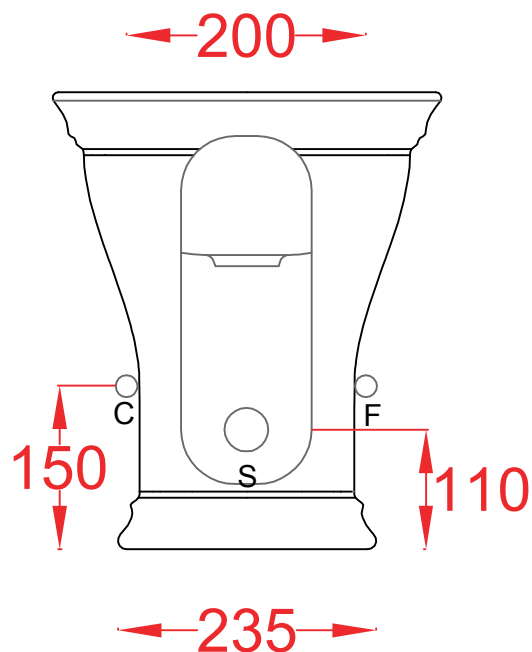

CIVITAS | CIB001

Bidet sospeso 535*360*320
Wall-hung bidet 535*360*320

PESO/WEIGHT: KG 21

the.artceram
made in Italy

N.B. Le misure indicate possono subire una variazione dell'0,6% circa, dovuta ad usura stampi e a variazioni delle caratteristiche tecniche relative alle materie prime che compongono l'impasto.

N.B. Indicated size could have a variation of about 0,6% due to usure of the moulds or the variations of the materials' technical characteristics used in the mixture.

CIVITAS | CIV002

Vaso terra scario suolo 540*360*420

CIVITA VASO P | CIV003

Vaso terra scarico P 54*36*42

Wc with wal drain 54*36*42

PESO/WEIGHT: KG 25.5

the.artceram
made in Italy

N.B. Le misure indicate possono subire una variazione dell'0,6% circa, dovuta ad usura stampi e a variazioni delle caratteristiche tecniche relative alle materie prime che compongono l'impasto.

CIVITAS BIDET TERRA | CIB002

Bidet terra 54*36*42

Bidet 54*36*42

PESO/WEIGHT: KG 22

the.artceram
made in Italy

N.B. Le misure indicate possono subire una variazione dell'0,6% circa, dovuta ad usura stampi e a variazioni delle caratteristiche tecniche relative alle materie prime che compongono l'impasto.