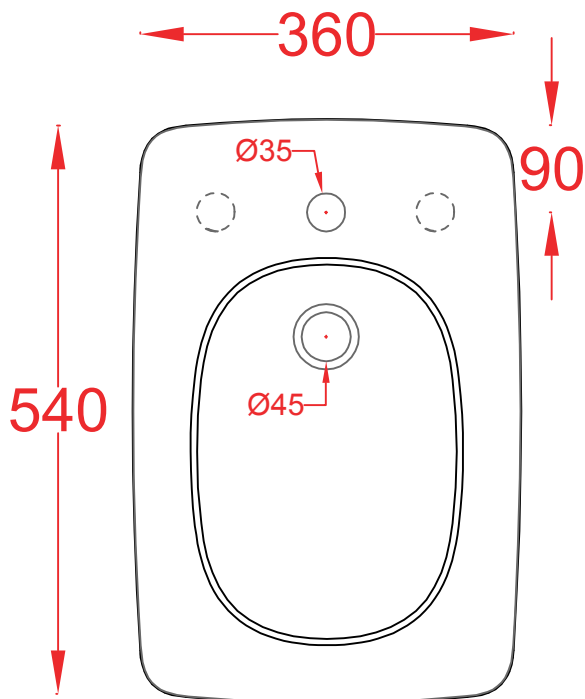

CIVITA VASO P | CIV003

Vaso terra scarico P 54*36*42

Wc with wal drain 54*36*42

PESO/WEIGHT: KG 25.5

the.artceram
made in Italy

N.B. Le misure indicate possono subire una variazione dell'0,6% circa, dovuta ad usura stampi e a variazioni delle caratteristiche tecniche relative alle materie prime che compongono l'impasto.

CIVITAS BIDET TERRA | CIB002

Bidet terra 54*36*42

Bidet 54*36*42

PESO/WEIGHT: KG 22

the.artceram
made in Italy

N.B. Le misure indicate possono subire una variazione dell'0,6% circa, dovuta ad usura stampi e a variazioni delle caratteristiche tecniche relative alle materie prime che compongono l'impasto.