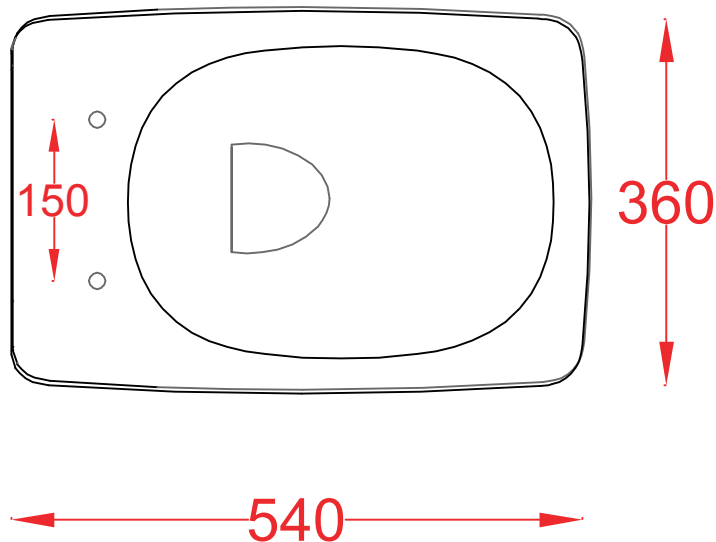

CIVITAS | CIV002

Vaso terra scario suolo 540*360*420

Wc with flor drain 540*360*420

PESO/WEIGHT: KG 25