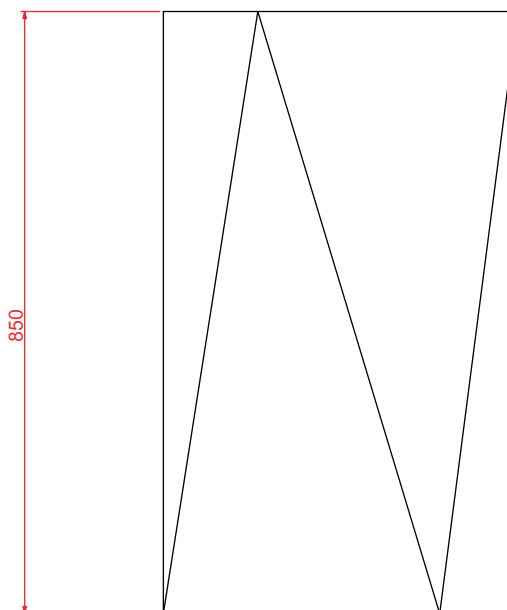

PESO/WEIGHT: KG 30

vista lato destro

vista frontale

vista dall'alto

the.artceram
made in Italy

N.B. Le misure indicate possono subire una variazione dell'0,6% circa, dovuta ad usura stampi e a variazioni delle caratteristiche tecniche relative alle materie prime che compongono l'impasto.

N.B. Indicated size could have a variation of about 0,6% due to usure of the moulds or the variations of the materials' technical characteristics used in the mixture.