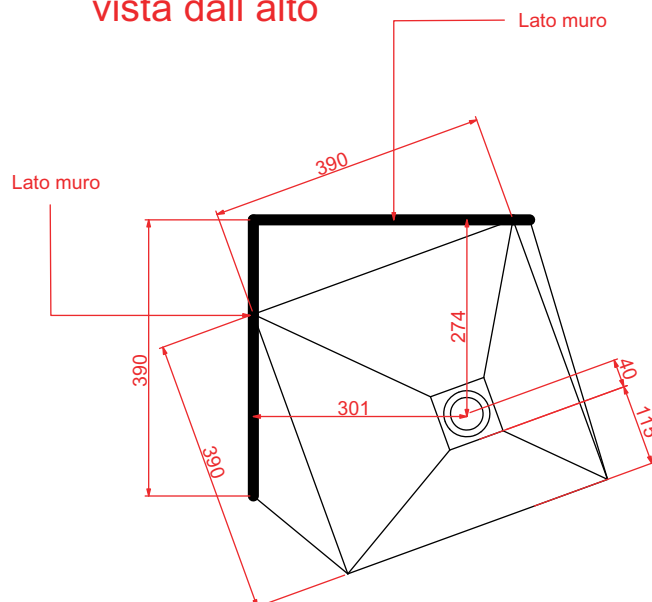

PESO/WEIGHT: KG 30

vista lato destro

vista frontale

vista dall'alto

the.artceram
made in Italy

N.B. Le misure indicate possono subire una variazione dell'0,6% circa, dovuta ad usura stampi e a variazioni delle caratteristiche tecniche relative alle materie prime che compongono l'impasto.

N.B. Indicated size could have a variation of about 0,6% due to usure of the moulds or the variations of the materials' technical characteristics used in the mixture.