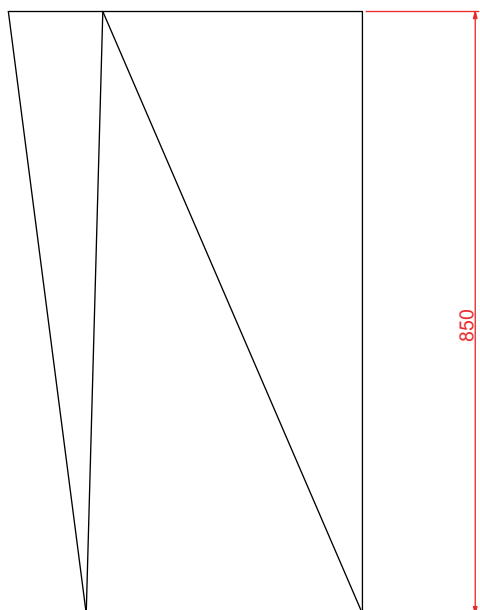

PESO/WEIGHT: KG 30

vista lato destro

vista frontale

vista dall'alto

the.artceram
made in Italy

N.B. Le misure indicate possono subire una variazione dell'0,6% circa, dovuta ad usura stampi e a variazioni delle caratteristiche tecniche relative alle materie prime che compongono l'impasto.

N.B. Indicated size could have a variation of about 0,6% due to usure of the moulds or the variations of the materials' technical characteristics used in the mixture.