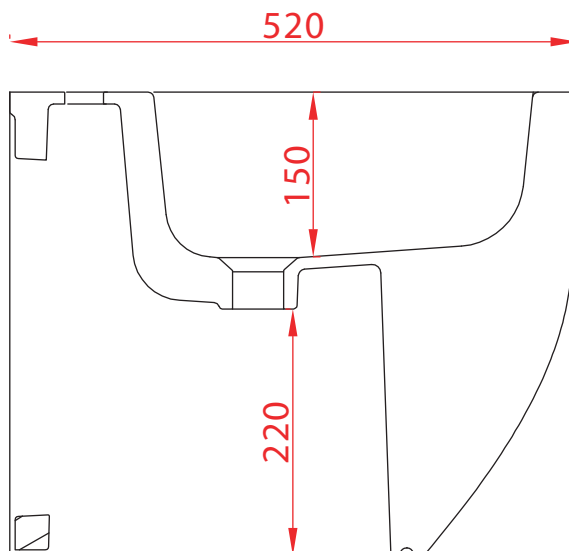

## MONET | MNB002

Bidet terra 52\*36\*42

Back to wall bidet 52\*36\*42

PESO/WEIGHT: KG 27

the.artceram  
made in Italy

N.B. Le misure indicate possono subire una variazione dell'0,6% circa, dovuta ad usura stampi e a variazioni delle caratteristiche tecniche relative alle materie prime che compongono l'impasto.

N.B. Indicated size could have a variation of about 0,6% due to usure of the moulds or the variations of the materials' technical characteristics used in the mixture.

**36 x 52 h. 42 cm | 27 kg**

vaso terra filomuro Senza Brida traslato  
+ kit di fissaggio