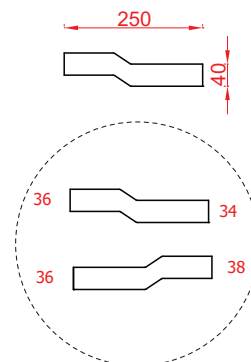

ACA035

Cannotto traslato per modifica
ingresso acqua +/- 2 cm
Adjustable pipe for water inlet change +/- 2 cm