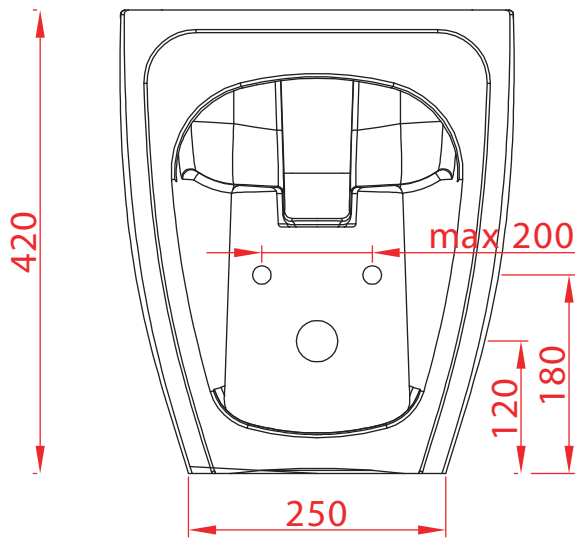

## MONET | MNB002

Bidet terra 52\*36\*42

Back to wall bidet 52\*36\*42

PESO/WEIGHT: KG 27

the.artceram  
made in Italy

N.B. Le misure indicate possono subire una variazione dell'0,6% circa, dovuta ad usura stampi e a variazioni delle caratteristiche tecniche relative alle materie prime che compongono l'impasto.

N.B. Indicated size could have a variation of about 0,6% due to usure of the moulds or the variations of the materials' technical characteristics used in the mixture.

**36 x 52 h. 42 cm | 27 kg**

vaso terra filomuro Senza Brida traslato  
+ kit di fissaggio