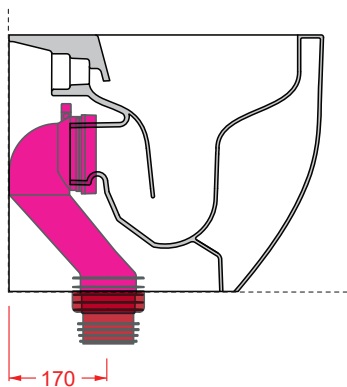

#### ACA004

Raccordo scarico parete P  
Pipe at wall P

#### ACA035

Cannotto traslato per modifica  
ingresso acqua +/- 2 cm  
Adjustable pipe for water inlet change +/- 2 cm

#### ACA074 + ACA076

Curva tecnica traslata + manicoto concentrico  
Adjustable pipe + concentric pipe

#### ACA074 + ACA077

Curva tecnica traslata + manicoto eccentrico 2 cm  
Adjustable pipe + eccentric pipe 2 cm

*Connessioni di scarico regolabili grazie agli abbinamenti delle curve con i manicotti (concentrico od eccentrici) - da acquistare separatamente*