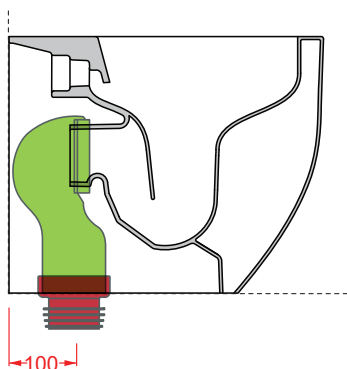

#### ACA074 + ACA076

Curva tecnica traslata + manicoto concentrico  
Adjustable pipe + concentric pipe

#### ACA074 + ACA077

Curva tecnica traslata + manicoto eccentrico 2 cm  
Adjustable pipe + eccentric pipe 2 cm

*Connessioni di scarico regolabili grazie agli abbinamenti delle curve con i manicotti (concentrico od eccentrici) - da acquistare separatamente*

*Adjustable drainage connections thanks to the combinations of the curves with the pipes (concentric or eccentric) - to be purchased separately*

#### ACA005 + ACA076

Curva tecnica S + manicoto concentrico  
Elbow at floor S + concentric pipe