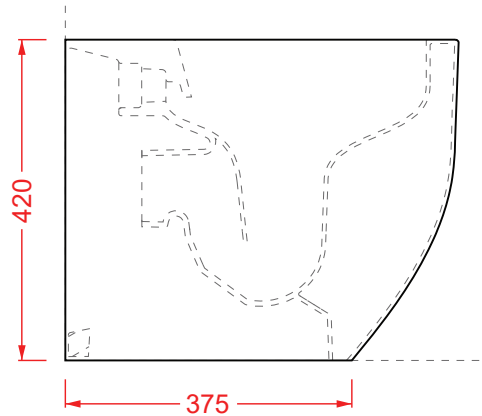

36 x 52 h. 42 cm | 27 kg

vaso terra filomuro Senza Brida traslato
+ kit di fissaggio

back to wall Rimless Wc adjustable flush
+ fitting system kit

ATTENZIONE! Curve tecniche non incluse

ATTENTION! Traps not included

Side view

ADJUSTABLE FLUSH SYSTEM TYPES

* Connessioni di scarico regolabili
da acquistare separatamente

Adjustable drainage connections
to be purchased separately