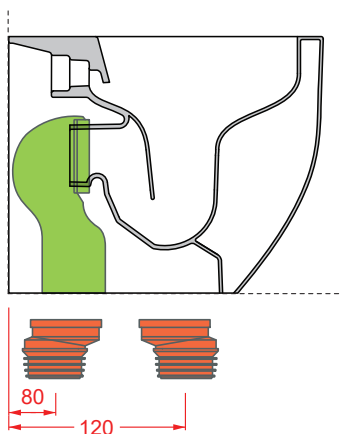

ACA005 + ACA077

Curva tecnica S + manicoto eccentrico 2 cm
Elbow at floor S + eccentric pipe 2 cm