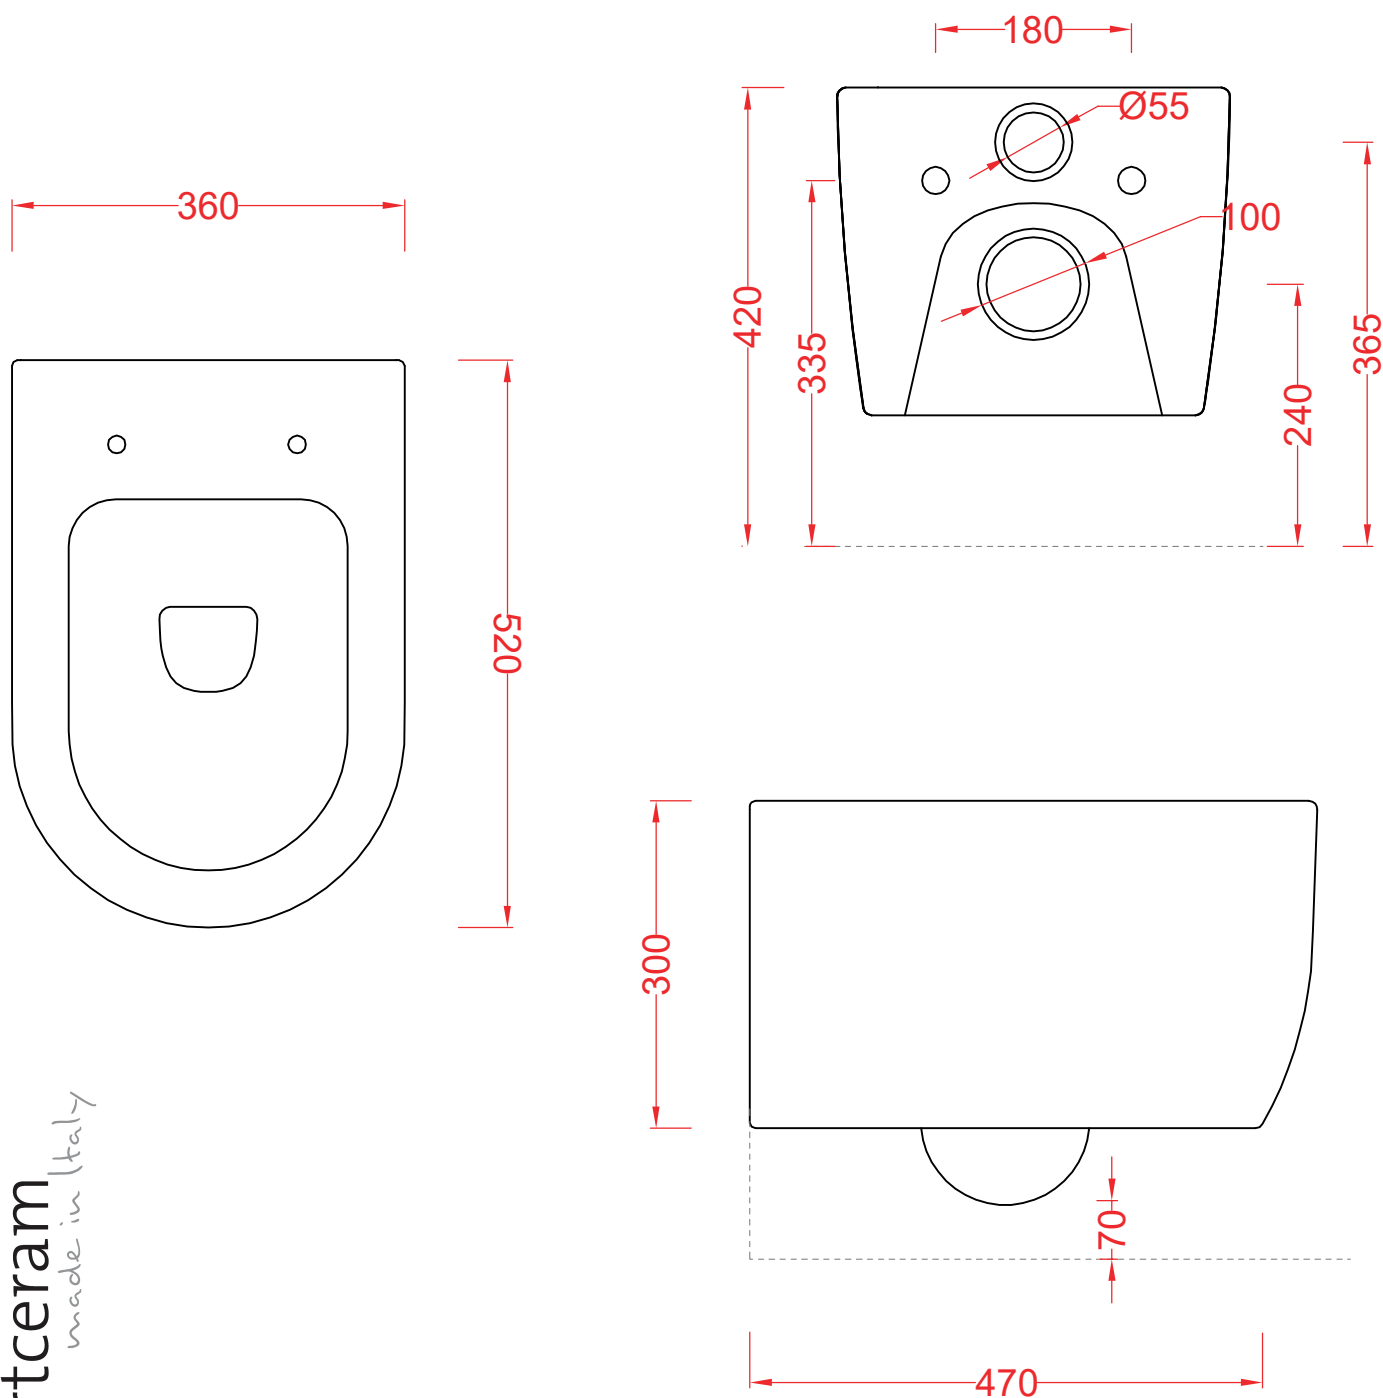

## MONET | MB001

Bidet sospeso 52\*36\*30  
Wall hung Bidet 52\*36\*30

PESO/WEIGHT: KG 20

the.artceram  
made in Italy

N.B. Le misure indicate possono subire una variazione dell'1% circa, dovuta ad usura stampi e a variazioni delle caratteristiche tecniche relative alle materie prime che compongono l'impasto.

N.B. Indicated size could have a variation of about 1% due to usure of the moulds or the variations of the materials' technical characteristics used in the mixture.

## MONET | MNV001

Vaso sospeso 52\*36\*35  
Wall hung WC 52\*36\*35

PESO/WEIGHT: KG 29

the.artceram  
made in Italy

N.B. Le misure indicate possono subire una variazione dell'1% circa, dovuta ad usura stampi e a variazioni delle caratteristiche tecniche relative alle materie prime che compongono l'impasto.