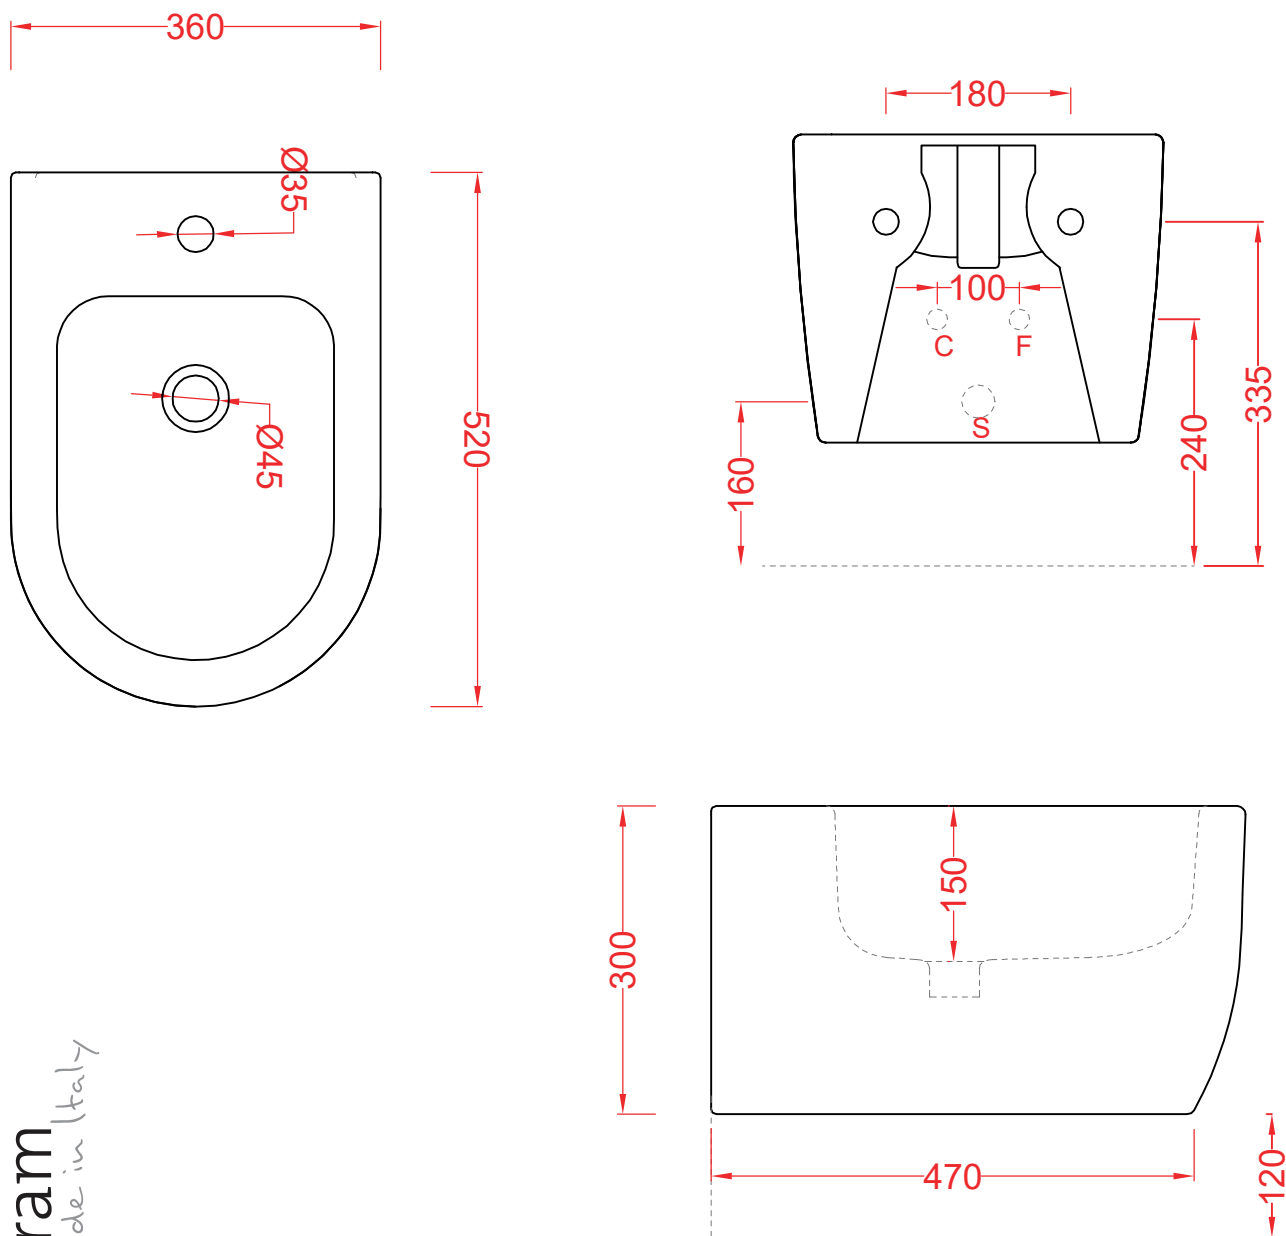

## MONET | MB001

Bidet sospeso 52\*36\*30  
Wall hung Bidet 52\*36\*30

PESO/WEIGHT: KG 20

the.artceram  
made in Italy

N.B. Le misure indicate possono subire una variazione dell'1% circa, dovuta ad usura stampi e a variazioni delle caratteristiche tecniche relative alle materie prime che compongono l'impasto.

## MONET | MNV001

Vaso sospeso 52\*36\*35  
Wall hung WC 52\*36\*35

PESO/WEIGHT: KG 29

the.artceram  
made in Italy

N.B. Le misure indicate possono subire una variazione dell'1% circa, dovuta ad usura stampi e a variazioni delle caratteristiche tecniche relative alle materie prime che compongono l'impasto.