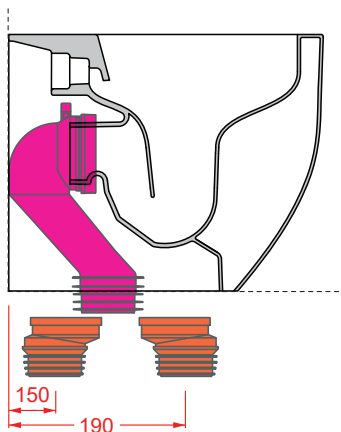

#### ACA035

Cannotto traslato per modifica  
ingresso acqua +/- 2 cm  
Adjustable pipe for water inlet change +/- 2 cm

### FLOOR DISCHARGE ARRANGEMENT

#### ACA074 + ACA076

Curva tecnica traslata + manicoto concentrico  
Adjustable pipe + concentric pipe

#### ACA074 + ACA077

Curva tecnica traslata + manicoto eccentrico 2 cm  
Adjustable pipe + eccentric pipe 2 cm

*Connessioni di scarico regolabili grazie agli abbinamenti delle curve con i manicotti (concentrico od eccentrici) - da acquistare separatamente*