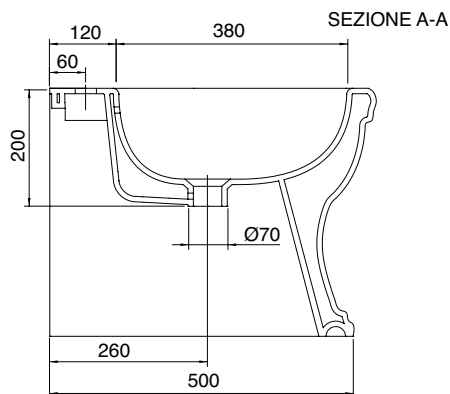

## CASTELLANA BIDET

Art. 5307 - 54 x 39 Cm - 26 Kg

Bidet a terra, predisposto per rubinetteria monoforo, su richiesta tre fori

Floor-mounted bidet, configured for single-hole tap set, on request, available with three holes

Bidet au sol conçu pour robinetterie monotrou, disponible sur demande avec trois trous

Bodenstehendes Bidet, ausgelegt für 1-Loch-Armatur, auf Anfrage drei

Bidet a tierra con predisposición para grifería monoforo o sobre pedido con tre foros

Биде напольное с одним отверстием под смеситель.

По запросу поставляется с тремя отверстиями под краны

\* 100 = ART.10009 + ART.10011

\* 130 = ART.10019 + ART.10011

Tolleranza dimensioni  $\pm 5\%$   
Dimension tolerance  $\pm 5\%$