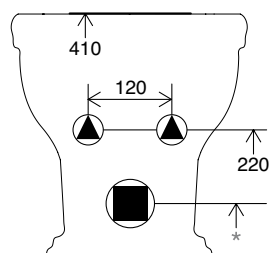

## CASTELLANA BIDET

Art. 5307 - 54 x 39 Cm - 26 Kg

Bidet a terra, predisposto per rubinetteria monoforo, su richiesta tre fori

Floor-mounted bidet, configured for single-hole tap set, on request, available with three holes

Bidet au sol conçu pour robinetterie monotrou, disponible sur demande avec trois trous

Bodenstehendes Bidet, ausgelegt für 1-Loch-Armatur, auf Anfrage drei

Bidet a tierra con predisposición para grifería monoforo o sobre pedido con tre foros

Биде напольное с одним отверстием под смеситель.

По запросу поставляется с тремя отверстиями под краны

\* 100 = ART.10009 + ART.10011

\* 130 = ART.10019 + ART.10011

Tolleranza dimensioni  $\pm 5\%$   
Dimension tolerance  $\pm 5\%$