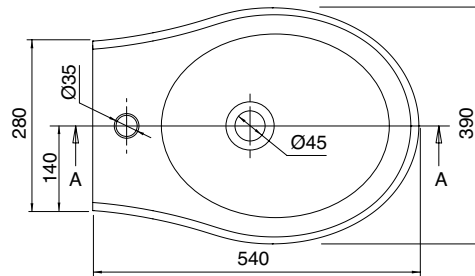

## CASTELLANA BIDET

Art. 5307 - 54 x 39 Cm - 26 Kg

Bidet a terra, predisposto per rubinetteria monoforo, su richiesta tre fori

Floor-mounted bidet, configured for single-hole tap set, on request, available with three holes

Bidet au sol conçu pour robinetterie monotrou, disponible sur demande avec trois trous

Bodenstehendes Bidet, ausgelegt für 1-Loch-Armatur, auf Anfrage drei

Bidet a tierra con predisposición para grifería monoforo o sobre pedido con tre foros

Биде напольное с одним отверстием под смеситель.

По запросу поставляется с тремя отверстиями под краны

\* 100 = ART.10009 + ART.10011

\* 130 = ART.10019 + ART.10011

Tolleranza dimensioni  $\pm 5\%$   
Dimension tolerance  $\pm 5\%$