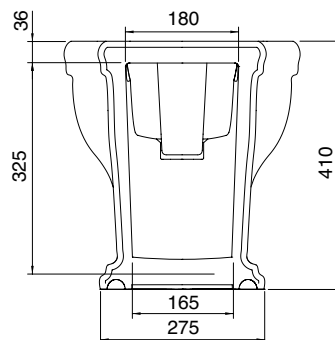

## CASTELLANA BIDET

Art. 5307 - 54 x 39 Cm - 26 Kg

Bidet a terra, predisposto per rubinetteria monoforo, su richiesta tre fori

Floor-mounted bidet, configured for single-hole tap set, on request, available with three holes

Bidet au sol conçu pour robinetterie monotrou, disponible sur demande avec trois trous

Bodenstehendes Bidet, ausgelegt für 1-Loch-Armatur, auf Anfrage drei

Bidet a tierra con predisposición para grifería monoforo o sobre pedido con tre foros

Биде напольное с одним отверстием под смеситель.

По запросу поставляется с тремя отверстиями под краны

\* 100 = ART.10009 + ART.10011

\* 130 = ART.10019 + ART.10011

Tolleranza dimensioni  $\pm 5\%$   
Dimension tolerance  $\pm 5\%$