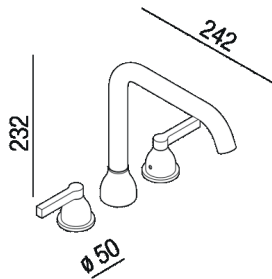

Gruppo lavabo a tre fori
 AMIX415D_

Benedini Associati, 2021

Finiture

-  Nero opaco
-  Brunito spazzolato
-  Ottone naturale spazzolato
-  Cromo

Materiali

-  Ottone

Gruppo lavabo a tre fori con doppio comando e flessibili di alimentazione.

Altezza:	23.2 cm	9" 9/64 inches
Diametro:	5 cm	2" inches
Profondità :	24.2 cm	9" 17/32 inches

Dimensioni principali