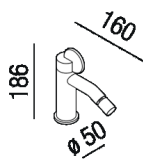

Miscelatore per bidet monoforo
ALIM416D_

Patricia Urquiola, 2021

Miscelatore per bidet monoforo, con flessibili di alimentazione.

Altezza: 18.6 cm 7" 21/64 inches

Diametro: 5 cm 2" inches

ProfonditÃ : 16 cm 6" 19/64 inches

Note: Ordinabile da maggio 2021