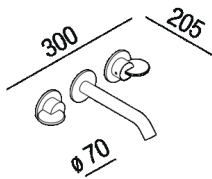

Gruppo lavabo a doppio comando  
 .ELIM422\_+.ILIX420

Patricia Urquiola, 2021

**Finiture**

-  Nero opaco
-  Brunito spazzolato
-  Cromo
-  Ottone naturale spazzolato

**Materiali**

-  Ottone

Gruppo lavabo da incasso a doppio comando.

Lunghezza:	30 cm	11" 13/16 inches
Diametro:	7 cm	2" 3/4 inches
ProfonditÃ :	20.5 cm	8" 5/64 inches

Note: Ordinabile da maggio 2021

Dimensioni principali