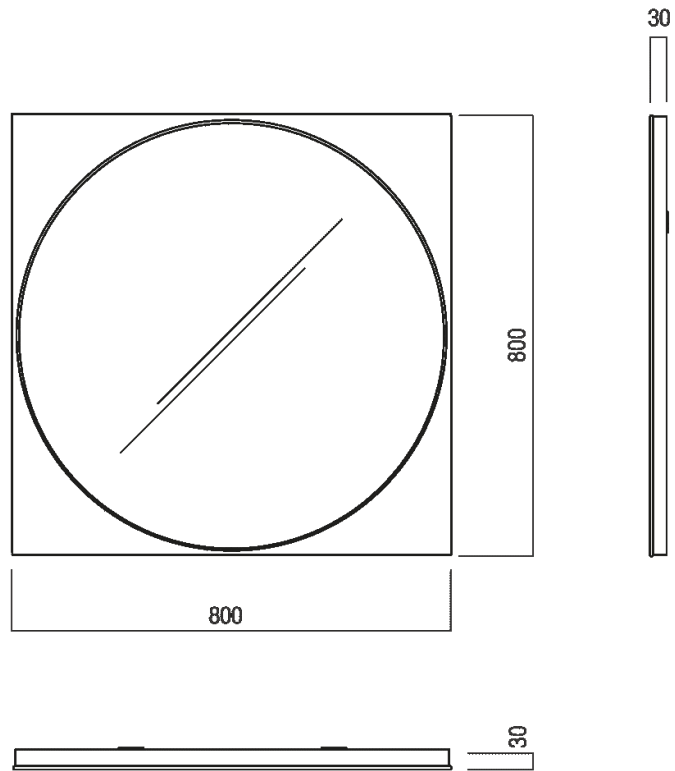

Specchio L 80 cm
ASPEV88LE

García Cumini, 2021

Altezza: 80 cm

Larghezza: 80 cm

Dimensioni principali

Quote di montaggio