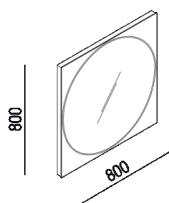

Specchio L 80 cm
ASPEV88LE

García Cumini, 2021

Altezza: 80 cm

Larghezza: 80 cm

Dimensioni principali

Quote di montaggio