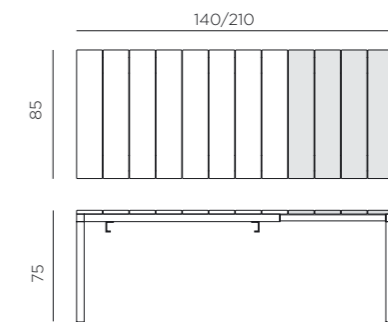

Ref. 486

RIO ALU 140 EXT.

For recycling information www.nardioutdoor.com/packaging

IMPORTANTE, CONSERVARE PER FUTURI RIFERIMENTI: LEGGERE ATTENTAMENTE. • IMPORTANT, RETAIN FOR FUTURE REFERENCE: READ CAREFULLY. • IMPORTANT-À CONSERVER POUR DE FUTURS BESOINS DE RÉFÉRENCE: À LIRE SOIGNEUSEMENT. • WICHTIG BITTE AUFMERKSAM DURCHLESEN UND GUT AUFBEWAHREN. • IMPORTANTE GUARDAR PARA FUTURAS CONSULTAS: LEER ATENTAMENTE. • IMPORTANTE CONSERVE PARA FUTURAS REFERÊNCIAS: LEIA ATENTAMENTE.