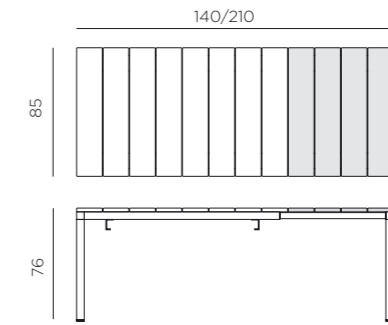

Ref. 483

RIO 140 EXT.