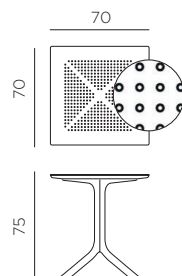

ES Mesa con pie central de 4 radios. Material: tablero DurelTOP en polipropileno fiberglass tratado anti UV y teñido en masa. Efecto mate. Tacos regulables. Instrucciones de uso: colocar en una superficie plana y estable. Limpiar el producto con detergente suave, aclarándolo posteriormente con agua. El producto no debe ser sumergido en agua. La base tiene un componente metálico en su interior. Advertencia: riesgo de pellizcarse al realizar el montaje. Tipo de uso: colectividades. Producto de ensamblar. Fabricado en Italia. Resina reciclable. Fabricado según normativa UNI EN 581/1/3.

PT Mesa com coluna central e 4 raios. Material: tampo DurelTOP em polipropileno fiberglass com tratamento anti-UV colorido na totalidade. Acabamento fosco. Pés ajustáveis. Instruções de utilização: deve permanecer em solo estável e plano. Limpar com detergente suave e passar com água. O produto não deve ser imerso em água. A base tem um componente de metal dentro. Aviso importante: perigo de corte e entalamento durante a instalação. Utilização: colectividade. Requer montagem. Fabricado em Italia. Resina reciclável. Produto conforme norma UNI EN 581/1/3.

Ref. 084

CLIP 70