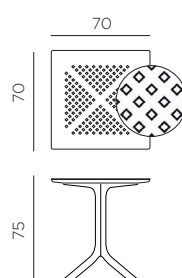

PT Mesa com coluna central e 4 raios. Material: tampo DurelTOP em polipropileno fiberglass com tratamento anti-UV colorido na totalidade. Acabamento fosco. Pés ajustáveis. Instruções de utilização: deve permanecer em solo estável e plano. Limpar com detergente suave e passar com água. O produto não deve ser imerso em água. A base tem um componente de metal dentro. Aviso importante: perigo de corte e entalamento durante a instalação. Utilização: colectividade. Requer montagem. Fabricado em Italia. Resina reciclável. Produto conforme norma UNI EN 581/1/3.

Ref. 084

CLIP 70

Ref. 082

CLIP 80

Ref. 085

CLIPX 70

Ref. 083

CLIPX 80