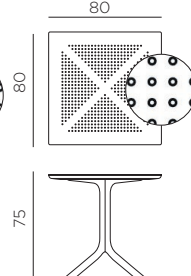

Ref. 082

CLIP 80