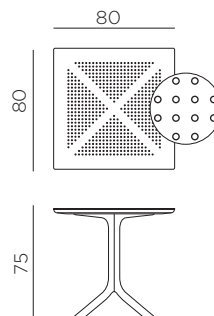

CLIP 80

design Raffaello Galiotto

Ref. 082

-  12,1 peso prodotto in kg
weight of product in kg
-  1 imballo cartonato - pz e volume in m³
0,106 m³ carton packing - pcs and volume in cbm
-  16 pz pz su pallet
pcs on pallet
-  prodotto da montare
assembly required
-  prodotto testato a norma da Catas
product tested by Catas

IT Tavolo con gamba centrale a 4 razze. Materiale: piano DurelTOP in polipropilene fiberglass trattato anti-UV, colorato in massa. Finitura opaca. Dotato di piedini regolabili. Resina riciclabile.

EN Table with center column and 4 spokes. Material: DurelTOP in fiberglass polypropylene with UV additives and uniformly coloured. Matt finish. Adjustable height feet. Recyclable resin.

FR Table avec pied central à 4 branches. Matériau: plateau DurelTOP en polypropylène fiberglass traité anti-UV et coloré dans la masse. Effet mat. Vérins de réglage. Résine recyclable.

DE Tisch mit zentraler Säule und 4 Speichen. Material: DurelTOP Tischplatte aus UV-beständigem fiberglass-Polypropylen und voll durchgefärbt. Matt-Effekt. Höhenverstellbaren Füßen. Recyclebarer Kunststoff.

ES Mesa con pie central de 4 radios. Material: tablero DurelTOP en polipropileno fiberglass tratado anti UV y teñido en masa. Efecto mate. Tacos regulables. Resina reciclable.

PT Mesa com coluna central e 4 raios. Material: tampo DurelTOP em polipropileno fiberglass com tratamento anti-UV colorido na totalidade. Acabamento fosco. Pés ajustáveis. Resina reciclável.