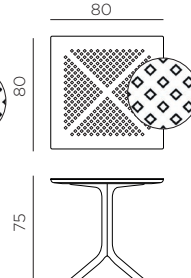

PT Mesa com coluna central e 4 raios. Material: tampo DurelTOP em polipropileno fiberglass com tratamento anti-UV colorido na totalidade. Acabamento fosco. Pés ajustáveis. Instruções de utilização: deve permanecer em solo estável e plano. Limpar com detergente suave e passar com água. O produto não deve ser imerso em água. A base tem um componente de metal dentro. Aviso importante: perigo de corte e entalamento durante a instalação. Utilização: colectividade. Requer montagem. Fabricado em Italia. Resina reciclável. Produto conforme norma UNI EN 581/1/3.

Ref. 084

CLIP 70

Ref. 082

CLIP 80

Ref. 085

CLIPX 70

Ref. 083

CLIPX 80