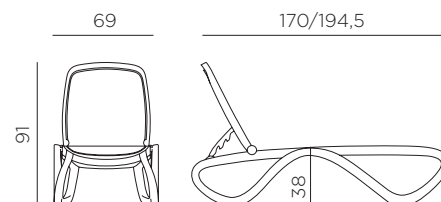

OMEGA

design Raffaello Galiotto

Ref. 417

-  14,3 peso prodotto in kg
weight of product in kg
-  18 imballo con film - pz e volume in m³
3,102 m³ shrink-wrapped packing - pcs and volume in cbm
-  18 pz pz su pallet
pcs on pallet
-  CATAS prodotto testato a norma da Catas
product tested by Catas
-  impilabile
stackable
-  schienale reclinabile in 4 posizioni
back reclining in 4 positions
-  dotato di rotelline e piedini antiscivolo
with small wheels and non-slip feet