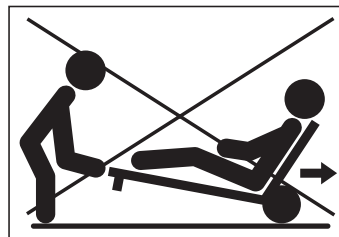

CAFFÈ
trama caffè
40417.05.117

NARDI

YOUR OUTDOOR LIVING

OMEGA

design Raffaello Galiotto

170/194,5 x 69 x h91 cm

IT Lettino prendisole senza braccioli. Struttura tubolare in polipropilene trattato anti-uv e colorato in massa. Interno in tessuto sintetico traspirante e ricambiabile. Schienale reclinabile in 4 posizioni. Dotato di rotelline e piedini antiscivolo. Impilabile. Istruzioni d'uso: posizionare in modo stabile su un suolo piano. Pulire con detersivi non aggressivi e sciacquare con acqua. Tipo di utilizzo: collettività. Prodotto in Italia. Resina riciclabile. Prodotto a norma UNI EN 581/1/2. **EN** Sunloungers without arms. Tubular frame in polypropylene with UV additives and is uniformly coloured. Cover in breathable and replaceable synthetic fabric. Back reclining in 4 positions. With small wheels and non-slip feet. Stackable. Instructions for use: place on a flat level area. Wash with mild soap and rinse with water. Typical uses: group gatherings. Made in Italy. Recyclable resin. Product conforms to UNI EN 581/1/2. **FR** Bain de soleil sans accoudoirs. Structure tubulaire en polypropylène traité anti-UV et coloré dans la masse. Toile en tissu synthétique aéré et remplaçable. Dossier réglable en 4 positions. Avec roulettes intégrées et patins anti-dérapants. Empilable. Instructions d'utilisation: positionner de manière stable sur un sol plan. Nettoyer le produit avec détergent non agressif et rincer avec de l'eau. Type d'utilisation: collectivité. Fabriqué en Italie. Résine recyclable. Produit conforme à la norme UNI EN 581/1/2. **DE** Sonnenliege ohne Armlehnen. Rohrstruktur aus UV-beständigem Polypropylen, voll durchgefärbt. Bezug aus atmungsaktivem und auswechselbarem Synthetikgewebe. Rückenlehne 4-fach verstellbar. Mit Rädern und rutschfesten Fußkappen ausgestattet. Stapelbar. Gebrauchseinleitung: Einsatz auf ebenem Untergrund. Reinigung mit neutralem Reinigungsmittel und mit Wasser nachspülen. Nutzung: Gewerblich. Hergestellt in Italien. Recyclebarer Kunststoff. Produkt entspricht der norm UNI EN 581/1/2. **ES** Tumbona sin brazos. Estructura tubular en polipropileno tratado anti-UV y teñido en masa. Interior en tejido sintético transpirable y recambiable. Respaldo reclinable en 4 posiciones. Con ruedecillas y tapones antideslizantes. Apilable. Instrucciones de uso: colocar en una superficie plana y estable. Limpiar el producto con detergente suave, aclarandolo posteriormente con agua. Tipo de uso: colectividades. Fabricado en Italia. Resina reciclable. Fabricado según normativa UNI EN 581/1/2. **PT** Espreguiçadeira sem braços. Estrutura tubular em polipropileno com tratamento anti-UV colorido na totalidade. Assento e encosto em tela sintética respirável e substituível. Encosto reclinável em 4 posições. Com rodízio e pés antiderrapantes. Empilhável. Instruções de utilização: deve permanecer em solo estável e plano. Limpar com detergente suave e passar com água. Utilização: colectividade. Fabricado em Italia. Resina reciclável. Produto conforme norma UNI EN 581/1/2.