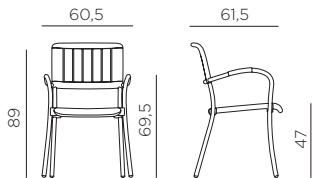

made in italy

**MUSA**

design Raffaello Galio

**Ref. 610**

**IT** Sedia con braccioli. Materiale: polipropilene trattato anti-UV e colorato in massa. Gambe in alluminio verniciato. Impilabile. Finitura opaca. Dotata di piedini antiscivolo. Istruzioni d'uso: posizionare in modo stabile su un suolo piano. Pulire con detersivi non aggressivi e sciacquare con acqua. Tipo di utilizzo: collettività. Prodotto in Italia. Resina riciclabile. Prodotto a norma UNI EN 581/1/2.