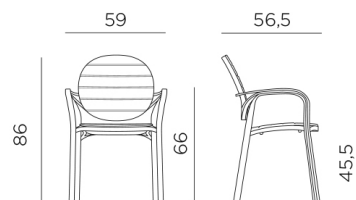

## Ref. 237

-  5,2 peso prodotto in kg  
weight of product in kg
-  6 imballo cartonato - pz e volume in m<sup>3</sup>  
0,528 m<sup>3</sup> carton packing - pcs and volume in cbm
-  24 pz pz su pallet  
pcs on pallet
-  impilabile  
stackable
-  prodotto testato a norma da Catas  
product tested by Catas