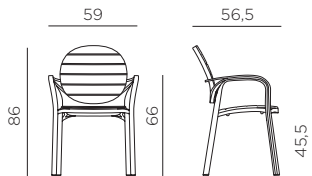

IT Sedia con braccioli. Materiale: polipropilene trattato anti-UV e colorato in massa. Impilabile. Finitura opaca. Dotata di piedini antiscivolo. Istruzioni d'uso: posizionare in modo stabile su un suolo piano. Pulire con detergenti non aggressivi e sciacquare con acqua. Tipo di utilizzo: collettività. Prodotto in Italia. Resina riciclabile. Prodotto a norma UNI EN 581/1/2.

IMPORTANTE, CONSERVARE
PER FUTURI RIFERIMENTI:
LEGGERE ATTENTAMENTE

EN Chair with armrest. Material: polypropylene with UV additives and is uniformly coloured. Stackable. Matt finish. With non-slip feet. Instructions for use: place on a flat level area. Wash with mild soap and rinse with water. Typical uses: group gatherings. Made in Italy. Recyclable resin. Product conforms to UNI EN 581/1/2.

IMPORTANT, RETAIN FOR
FUTURE REFERENCE:

READ CAREFULLY

FR Fauteuil avec accoudoirs. Matériau: polypropylène traité anti-UV et coloré dans la masse. Empilable. Effet mat. Avec patins anti-dérapants. Instructions d'utilisation: positionner de manière stable sur un sol plan. Nettoyer le produit avec détergent non agressif et rincer avec de l'eau. Type d'utilisation: collectivité. Fabriqué en Italie. Résine recyclable. Produit conforme à la norme UNI EN 581/1/2.

IMPORTANT-À CONSER-
VER POUR DE FUTURS
BESOINS DE RÉFÉRENCE:
À LIRE SOIGNEUSEMENT

DE Sessel mit Armlehnen. Material: UV-beständigem Polypropylen, voll durchgefärbt. Stapelbar. Matt-Effekt. Mit rutschfesten Fußkappen. Gebrauchseanleitung: Einsatz auf ebenem Untergrund. Reinigung mit neutralem Reinigungsmittel und mit Wasser nachspülen. Nutzung: Gewerblich. Hergestellt in Italien. Recyclebarer Kunststoff. Produkt entspricht der norm UNI EN 581/1/2.

WICHTIG BITTE AUFMER-
KSAM DURCHLESEN UND
GUT AUFBEWAHREN