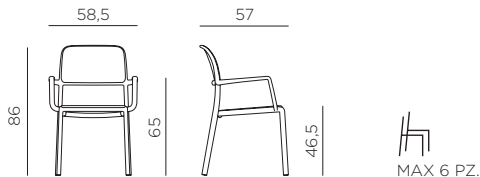

IT Sedia monoblocco con braccioli. Materiale: polipropilene fiberglass trattato anti-UV e colorato in massa. Impilabile. Finitura opaca. Dotata di piedini antiscivolo. Istruzioni d'uso: posizionare in modo stabile su un suolo piano. Pulire con detergenti non aggressivi e sciacquare con acqua. Tipo di utilizzo: showroom - sale pubbliche - bar - caffetterie - ristoranti - mense - banche - sale riunioni. Prodotto in Italia. Resina riciclabile. Prodotto a norma UNI EN 581/1/2 - UNI EN 16139. Movimentare con carrello portasedie o sollevare la pila per i braccioli/sedie.

IMPORTANTE, CONSERVARE PER FUTURI RIFERIMENTI: LEGGERE ATTENTAMENTE

EN Monobloc chair with armrest. Material: uniformly colored fiberglass polypropylene resins with UV additives. Stackable. Matt finish. With non-slip feet. Instructions for use: place on a flat level area. Wash with mild soap and rinse with water. Typical uses: showrooms - public halls - bars - cafeterias - restaurants - canteens - banks - conference rooms. Made in Italy. Recyclable resin. Product con-

forms to UNI EN 581/1/2 - UNI EN 16139. Move the chairs with trolley, or lift the chairs from the armrests or seat.

IMPORTANT, RETAIN FOR FUTURE REFERENCE: READ CAREFULLY

FR Fauteuil monobloc avec accoudoirs. Matériau: polypropylène fiberglass traité anti-UV et coloré dans la masse. Empilable. Effet mat. Avec patins anti-dérapants. Instructions d'utilisation: positionner de manière stable sur un sol plan. Nettoyer le produit avec détergent non agressif et rincer avec de l'eau. Type d'utilisation: showroom - espaces publics - bars - cafés - restaurants - cafétérias - banques - salles de réunion. Fabriqué en Italie. Résine recyclable. Produit conforme à la norme UNI EN 581/1/2 - UNI EN 16139. Déplacer les chaises avec un chariot portechaises ou les soulever par les accoudoirs ou le siège.

IMPORTANT-À CONSERVER POUR DE FUTURS BESOINS DE RÉFÉRENCE: À LIRE SOIGNEUSEMENT

DE Monoblock Sessel mit Armlehnen. Material: UV-beständigem fiberglass-Polypropylen, voll durchgefärbt. Stapelbar. Matt-Effekt. Mit rutschfesten Fußkappen. Gebrauchsinleitung: Einsatz auf ebenem Untergrund. Reinigung mit

neutralem Reinigungsmittel und mit Wasser nachspülen. Der Stuhl ist geeignet für: Ausstellungsräume - öffentliche Bereiche - Bars - Cafés - Restaurants - Kantinen - Banken - Konferenzräume. Hergestellt in Italien. Recyclebarer Kunststoff. Produkt entspricht der norm UNI EN 581/1/2 - UNI EN 16139. Die Stühle mit einem Stuhlkarren transportieren, oder heben Sie den Stapel an den Armlehnen oder dem Sitz an.

WICHTIG BITTE AUFMERKSAM DURCHLESEN UND GUT AUFBEWAHREN