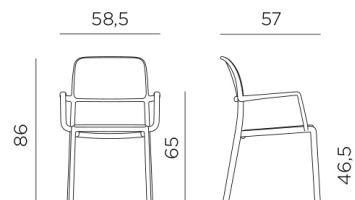

### Ref. 246

4,6

peso prodotto in kg  
weight of product in kg

6

0,523 m<sup>3</sup>

imballo cartonato - pz e volume in m<sup>3</sup>  
carton packing - pcs and volume in cbm

24 pz

pz su pallet  
pcs on pallet

6 pz

impilabile  
stackable

prodotto testato a norma da Catas  
product tested by Catas

**IT** Sedia monoblocco con braccioli. Materiale: polipropilene fiberglass trattato anti-UV e colorato in massa. Finitura opaca. Dotata di piedini antiscivolo. Resina riciclabile.