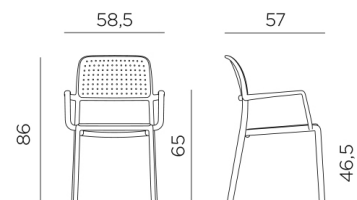

### Ref. 242

-  4,4 peso prodotto in kg  
weight of product in kg
-  6 imballo cartonato - pz e volume in m<sup>3</sup>  
0,523 m<sup>3</sup> carton packing - pcs and volume in cbm
-  24 pz pz su pallet  
pcs on pallet
-  6 pz impilabile  
stackable
-  prodotto testato a norma da Catas  
product tested by Catas