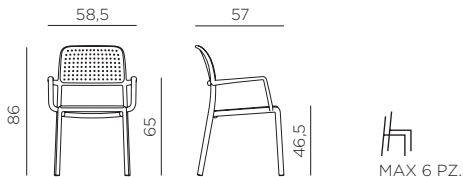

## Ref. 242

**IT** Sedia monoblocco con braccioli. Materiale: polipropilene fiberglass trattato anti-UV e colorato in massa. Impilabile. Finitura opaca. Dotata di piedini antiscivolo. Istruzioni d'uso: posizionare in modo stabile su un suolo piano. Pulire con detergenti non aggressivi e sciacquare con acqua. Tipo di utilizzo: showroom - sale pubbliche - bar - caffetterie - ristoranti - mense - banche - sale riunioni. Prodotto in Italia. Resina riciclabile. Prodotto a norma UNI EN 581/1/2 - UNI EN 16139. Movimentare con carrello portasedie o sollevare la pila per i braccioli/sedie.