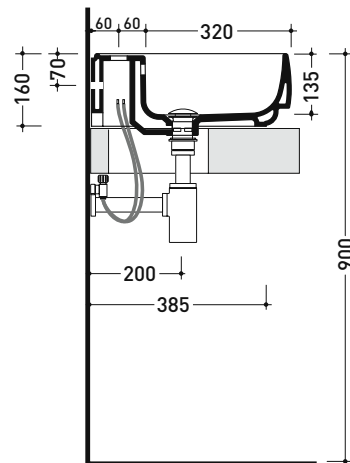

FG64L Flag 64

Lavabo cm 64 da appoggio - sospeso con piano rubinetteria

• CON TROPPOPIENO • PREDISPOSTO TRE FORI RUBINETTO

Complementi: Mensola FORTY6 (F65058)
 Struttura FILO 75 (FI75SV - FI75SC)
 Mobili BOX - prof. 50 cm
 Mobili CUBIKA - depth. 50 cm
 Mobile DENVER (DV103M)
 Rubinetti lavabo linea ONE - NOKÈ - SI - FOLD - X1
 Accessori linea TWO - HOOP - NOKÈ - FOLD

Dim. Imballo cm | Peso 17 kg | Pz. Pallet n° 12

UNI EN 14688 - CL20 Dop-No14688

vista zenitale / zenital view

vista frontale / frontal view

foro consigliato sul piano suggested hole on the top

vista zenitale / zenital view

sezione longitudinale / section

dimensioni in mm

CERAMICA: finiture lucide

bianco nero

finiture opache

latte carbone argilla nuvola fango rosso rubens petrolio

CERAMICA STRIPES: finiture opache

latte carbone argilla carbone fango carbone