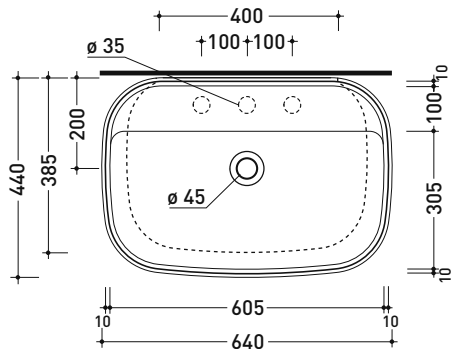

FG64L Flag 64

Lavabo cm 64 da appoggio - sospeso con piano rubinetteria

• CON TROPPOPIENO • PREDISPOSTO TRE FORI RUBINETTO

Complementi: Mensola FORTY6 (F65058)
 Struttura FILO 75 (FI75SV - FI75SC)
 Mobili BOX - prof. 50 cm
 Mobili CUBIKA - depth. 50 cm
 Mobile DENVER (DV103M)
 Rubinetti lavabo linea ONE - NOKÈ - SI - FOLD - X1
 Accessori linea TWO - HOOP - NOKÈ - FOLD

Accessori tecnici: Sifone cromo (SIFL/CR) - Sifone telescopico cromo (SIFL066)
 Piletta Stop & Go (PLSG)
 Piletta Stop & Go in ceramica (PLCE)
 Set 2 pezzi rubinetto filtro cromo (RF026)
 Kit fissaggio parete (9002)

Dim. Imballo cm | Peso 17 kg | Pz. Pallet n° 12

UNI EN 14688 - CL20 Dop-No14688

vista zenitale / zenital view

vista frontale / frontal view

foro consigliato sul piano suggested hole on the top

vista zenitale / zenital view

sezione longitudinale / section

dimensioni in mm

CERAMICA: finiture lucide

bianco nero

finiture opache

latte carbone argilla nuvola fango rosso rubens petrolio

CERAMICA STRIPES: finiture opache

latte carbone argilla carbone fango carbone