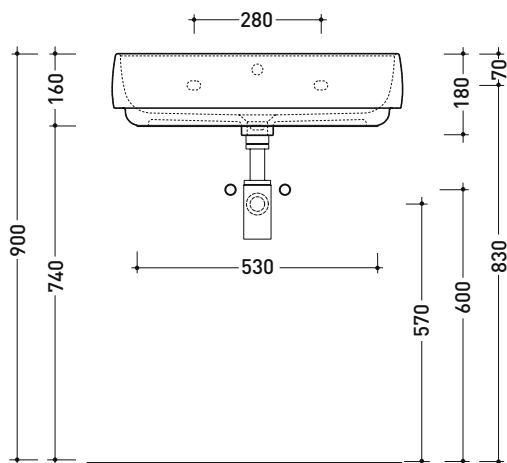

FG64L Flag 64

Lavabo cm 64 da appoggio - sospeso con piano rubinetteria

• CON TROPPOPIENO • PREDISPOSTO TRE FORI RUBINETTO

Complementi: Mensola FORTY6 (F65058)
 Struttura FILO 75 (FI75SV - FI75SC)
 Mobili BOX - prof. 50 cm
 Mobili CUBIKA - depth. 50 cm
 Mobile DENVER (DV103M)
 Rubinetti lavabo linea ONE - NOKÈ - SI - FOLD - X1
 Accessori linea TWO - HOOP - NOKÈ - FOLD

Accessori tecnici: Sifone cromo (SIFL/CR) - Sifone telescopico cromo (SIFL066)
 Piletta Stop & Go (PLSG)
 Piletta Stop & Go in ceramica (PLCE)
 Set 2 pezzi rubinetto filtro cromo (RF026)
 Kit fissaggio parete (9002)

Dim. Imballo cm | Peso 17 kg | Pz. Pallet n° 12

UNI EN 14688 - CL20 Dop-No14688

vista zenitale / zenital view

vista frontale / frontal view

foro consigliato sul piano suggested hole on the top

vista zenitale / zenital view

sezione longitudinale / section

dimensioni in mm

CERAMICA: finiture lucide

bianco nero

finiture opache

latte carbone argilla nuvola fango rosso rubens petrolio

CERAMICA STRIPES: finiture opache

latte carbone argilla carbone fango carbone