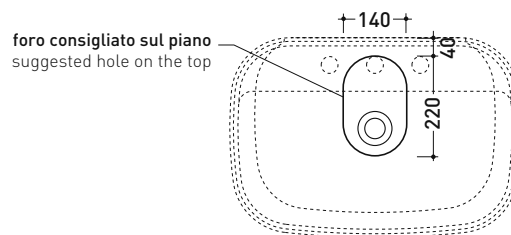

FG64L Flag 64

Lavabo cm 64 da appoggio - sospeso con piano rubinetteria

• CON TROPPOPIENO • PREDISPOSTO TRE FORI RUBINETTO

Complementi: Mensola FORTY6 (F65058)
 Struttura FILO 75 (FI75SV - FI75SC)
 Mobili BOX - prof. 50 cm
 Mobili CUBIKA - depth. 50 cm
 Mobile DENVER (DV103M)
 Rubinetti lavabo linea ONE - NOKÈ - SI - FOLD - X1
 Accessori linea TWO - HOOP - NOKÈ - FOLD

Accessori tecnici: Sifone cromo (SIFL/CR) - Sifone telescopico cromo (SIFL066)
 Piletta Stop & Go (PLSG)
 Piletta Stop & Go in ceramica (PLCE)
 Set 2 pezzi rubinetto filtro cromo (RF026)
 Kit fissaggio parete (9002)

Dim. Imballo cm | Peso 17 kg | Pz. Pallet n° 12

UNI EN 14688 - CL20 Dop-No14688

vista zenitale / zenital view

vista frontale / frontal view

foro consigliato sul piano suggested hole on the top

vista zenitale / zenital view

sezione longitudinale / section

dimensioni in mm

CERAMICA: finiture lucide

bianco nero

finiture opache

latte carbone argilla nuvola fango rosso rubens petrolio

CERAMICA STRIPES: finiture opache

latte carbone argilla carbone fango carbone