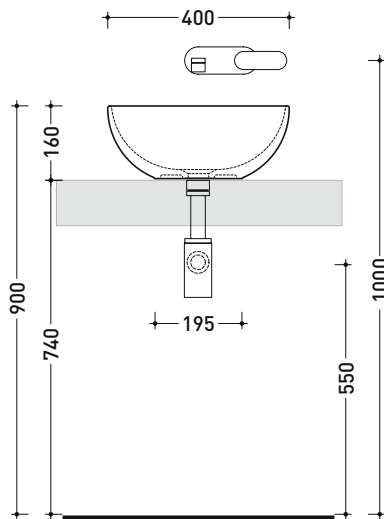

AP40A App 40

Lavabo cm 40 da appoggio

• SENZA TROPPOPIENO • SENZA PIANO RUBINETTERIA

Complementi: Mensola Forty6 (F6BL)
 Mobili BOX - prof. 37 / 50 cm
 Mobili CUBIKA - depth. 37 / 50 cm
 Mobile DENVER (DV103M)
 Struttura Filo 60 / 75 (FI60SV - FI75SV - FI75SC)
 Rubinetti lavabo linea: ONE - NOKÉ - SI - FOLD - X1
 Accessori linea: TWO - HOOP - NOKÉ - FOLD

Accessori tecnici: Sifone cromo (SIFL/CR) - Sifone telescopico cromo (SIFL066)
 Piletta Stop & Go (PLSG)
 Piletta Stop & Go in ceramica (PLCE)
 Piletta con troppopieno integrato in ceramica (PLTPCE)
 Piletta con troppopieno integrato CROMO (PLTPCR)
 Set 2 pezzi rubinetto filtro cromo (RF026)

Dim. Imballo cm | Peso 7 kg | Pz. Pallet n° 42

CE UNI EN 14688 - CL00 Dop-No14688

vista zenitale / zenital view

vista zenitale / zenital view

vista frontale / frontal view

sezione longitudinale / section

dimensioni in mm

Le misure dimensionali riportate hanno una tolleranza del 2%

CERAMICA: finiture lucide

bianco nero

finiture opache

latte carbone argilla cenere nuvola fango rosso rubens petrolio