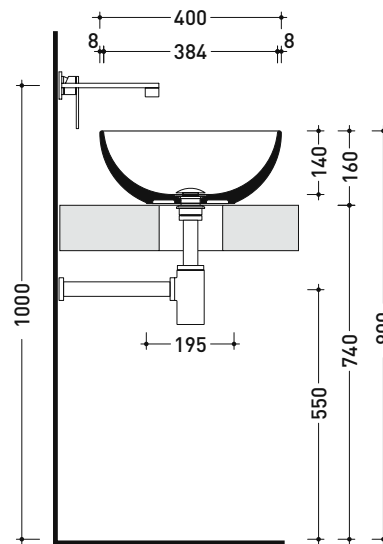

AP40A App 40

Lavabo cm 40 da appoggio

• SENZA TROPPOPIENO • SENZA PIANO RUBINETTERIA

Complementi: Mensola Forty6 (F6BL)
 Mobili BOX - prof. 37 / 50 cm
 Mobili CUBIKA - depth. 37 / 50 cm
 Mobile DENVER (DV103M)
 Struttura Filo 60 / 75 (FI60SV - FI75SV - FI75SC)
 Rubinetti lavabo linea: ONE - NOKÉ - SI - FOLD - X1
 Accessori linea: TWO - HOOP - NOKÉ - FOLD

Dim. Imballo cm | Peso 7 kg | Pz. Pallet n° 42

CE UNI EN 14688 - CL00 Dop-No14688

vista zenitale / zenital view

vista zenitale / zenital view

vista frontale / frontal view

sezione longitudinale / section

dimensioni in mm

Le misure dimensionali riportate hanno una tolleranza del 2%

CERAMICA: finiture lucide

bianco nero

finiture opache

latte carbone argilla cenere nuvola fango rosso rubens petrolio