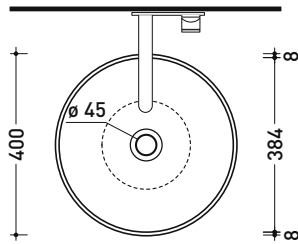

AP40A App 40

Lavabo cm 40 da appoggio

• SENZA TROPPOPIENO • SENZA PIANO RUBINETTERIA

Complementi: Mensola Forty6 (F6BL)
 Mobili BOX - prof. 37 / 50 cm
 Mobili CUBIKA - depth. 37 / 50 cm
 Mobile DENVER (DV103M)
 Struttura Filo 60 / 75 (FI60SV - FI75SV - FI75SC)
 Rubinetti lavabo linea: ONE - NOKÉ - SI - FOLD - X1
 Accessori linea: TWO - HOOP - NOKÉ - FOLD

Accessori tecnici: Sifone cromo (SIFL/CR) - Sifone telescopico cromo (SIFL066)
 Piletta Stop & Go (PLSG)
 Piletta Stop & Go in ceramica (PLCE)
 Piletta con troppopieno integrato in ceramica (PLTPCE)
 Piletta con troppopieno integrato CROMO (PLTPCR)
 Set 2 pezzi rubinetto filtro cromo (RF026)

Dim. Imballo cm | Peso 7 kg | Pz. Pallet n° 42

CE UNI EN 14688 - CL00 Dop-No14688

vista zenitale / zenital view

vista zenitale / zenital view

vista frontale / frontal view

sezione longitudinale / section

dimensioni in mm

Le misure dimensionali riportate hanno una tolleranza del 2%

CERAMICA: finiture lucide

bianco nero

finiture opache

latte carbone argilla cenere nuvola fango rosso rubens petrolio