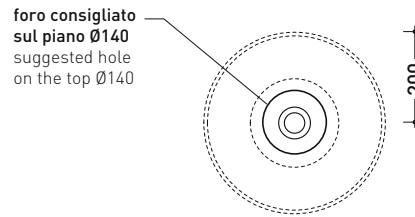

AP40A App 40

Lavabo cm 40 da appoggio

• SENZA TROPPOPIENO • SENZA PIANO RUBINETTERIA

Complementi: Mensola Forty6 (F6BL)
 Mobili BOX - prof. 37 / 50 cm
 Mobili CUBIKA - depth. 37 / 50 cm
 Mobile DENVER (DV103M)
 Struttura Filo 60 / 75 (FI60SV - FI75SV - FI75SC)
 Rubinetti lavabo linea: ONE - NOKÉ - SI - FOLD - X1
 Accessori linea: TWO - HOOP - NOKÉ - FOLD

Accessori tecnici: Sifone cromo (SIFL/CR) - Sifone telescopico cromo (SIFL066)
 Piletta Stop & Go (PLSG)
 Piletta Stop & Go in ceramica (PLCE)
 Piletta con troppopieno integrato in ceramica (PLTPCE)
 Piletta con troppopieno integrato CROMO (PLTPCR)
 Set 2 pezzi rubinetto filtro cromo (RF026)

Dim. Imballo cm | Peso 7 kg | Pz. Pallet n° 42

CE UNI EN 14688 - CL00 Dop-No14688

vista zenitale / zenital view

vista zenitale / zenital view

vista frontale / frontal view

sezione longitudinale / section

dimensioni in mm

Le misure dimensionali riportate hanno una tolleranza del 2%

CERAMICA: finiture lucide

bianco nero

finiture opache

latte carbone argilla cenere nuvola fango rosso rubens petrolio