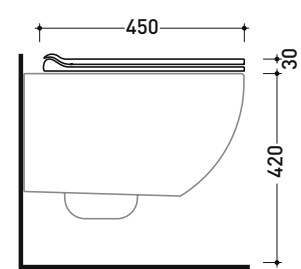

## QKCW09

Coprivaso SLIM in termoidurente a discesa rallentata  
 CON CERNIERE A SGANCIO RAPIDO

Complementi: Vaso App sospeso (AP118 - AP118G - AP118S)  
 Vaso MiniApp sospeso (AP119 - AP119G)  
 Vaso App back to wall (AP117G - AP117RG)

Dim. Imballo cm | Peso 3 kg | Pz. Pallet n° -

art. AP117G - AP117RG  
 vista zenitale / zenital view

art. AP118 - AP118G - AP118S  
 vista zenitale / zenital view

art. AP119 - AP119G  
 vista zenitale / zenital view

art. AP117G - AP117RG  
 vista laterale / lateral view

art. AP118 - AP118G - AP118S  
 vista laterale / lateral view

art. AP119 - AP119G  
 vista laterale / lateral view

dimensioni in mm

TERMOINDURENTE: finiture lucide