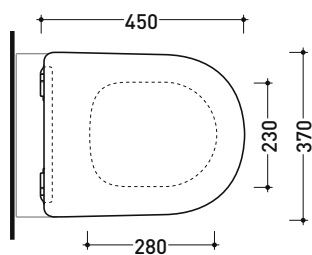

art. AP117G - AP117RG  
 vista laterale / lateral view

art. AP118 - AP118G - AP118S  
 vista laterale / lateral view

art. AP119 - AP119G  
 vista laterale / lateral view

dimensioni in mm

TERMOINDURENTE: finiture lucide

## QKCW09

Coprivaso SLIM in termoidurente a discesa rallentata  
CON CERNIERE A SGANCIO RAPIDO

Complementi: Vaso btw Quick goclean (QK117G)  
Vaso btw Quick Plus goclean (QK117RG)  
Vaso Quick monoblocco (QK116)

Dim. Imballo

Peso 3 kg

Pz. Pallet n° -

art. QK118 (fuori produzione / out of production)  
vista zenitale / zenital view

art. QK117G - QK117RG  
vista zenitale / zenital view

art. QK116  
vista zenitale / zenital view

art. QK118 (fuori produzione / out of production)  
vista laterale / lateral view

art. QK117G - QK117RG  
vista laterale / lateral view

art. QK116  
vista laterale / lateral view

dimensioni in mm

TERMOINDURENTE: finiture lucide