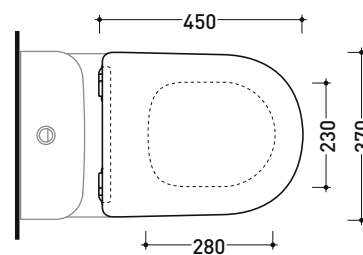

art. AP117G - AP117RG  
 vista laterale / lateral view

art. AP118 - AP118G - AP118S  
 vista laterale / lateral view

art. AP119 - AP119G  
 vista laterale / lateral view

dimensioni in mm

TERMOINDURENTE: finiture lucide

Dim. Imballo

Peso 3 kg

Pz. Pallet n° -

art. QK118 (fuori produzione / out of production)  
vista zenitale / zenital view

art. QK117G - QK117RG  
vista zenitale / zenital view

art. QK116  
vista zenitale / zenital view

art. QK118 (fuori produzione / out of production)  
vista laterale / lateral view

art. QK117G - QK117RG  
vista laterale / lateral view

art. QK116  
vista laterale / lateral view

dimensioni in mm

TERMOINDURENTE: finiture lucide