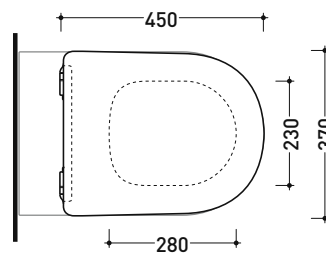

## QKCW09

Coprivaso SLIM in termoidurente a discesa rallentata  
 CON CERNIERE A SGANCIO RAPIDO

Complementi: Vaso App sospeso (AP118 - AP118G - AP118S)  
 Vaso MiniApp sospeso (AP119 - AP119G)  
 Vaso App back to wall (AP117G - AP117RG)

Dim. Imballo cm | Peso 3 kg | Pz. Pallet n° -

art. AP117G - AP117RG  
 vista zenitale / zenital view

art. AP118 - AP118G - AP118S  
 vista zenitale / zenital view

art. AP119 - AP119G  
 vista zenitale / zenital view

art. AP117G - AP117RG  
 vista laterale / lateral view

art. AP118 - AP118G - AP118S  
 vista laterale / lateral view

art. AP119 - AP119G  
 vista laterale / lateral view

dimensioni in mm

TERMOINDURENTE: finiture lucide