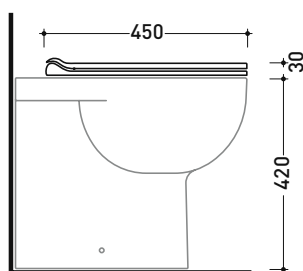

art. AP117G - AP117RG  
 vista laterale / lateral view

art. AP118 - AP118G - AP118S  
 vista laterale / lateral view

art. AP119 - AP119G  
 vista laterale / lateral view

dimensioni in mm

TERMOINDURENTE: finiture lucide

Dim. Imballo

Peso 3 kg

Pz. Pallet n° -

art. QK118 (fuori produzione / out of production)  
vista zenitale / zenital view

art. QK117G - QK117RG  
vista zenitale / zenital view

art. QK116  
vista zenitale / zenital view

art. QK118 (fuori produzione / out of production)  
vista laterale / lateral view

art. QK117G - QK117RG  
vista laterale / lateral view

art. QK116  
vista laterale / lateral view

dimensioni in mm

TERMOINDURENTE: finiture lucide