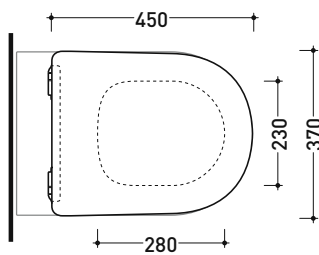

## QKCW09

Coprivaso SLIM in termoidurente a discesa rallentata  
 CON CERNIERE A SGANCIO RAPIDO

Complementi: Vaso App sospeso (AP118 - AP118G - AP118S)  
 Vaso MiniApp sospeso (AP119 - AP119G)  
 Vaso App back to wall (AP117G - AP117RG)

Dim. Imballo cm | Peso 3 kg | Pz. Pallet n° -

art. AP117G - AP117RG  
 vista zenitale / zenital view

art. AP118 - AP118G - AP118S  
 vista zenitale / zenital view

art. AP119 - AP119G  
 vista zenitale / zenital view

art. AP117G - AP117RG  
 vista laterale / lateral view

art. AP118 - AP118G - AP118S  
 vista laterale / lateral view

art. AP119 - AP119G  
 vista laterale / lateral view

dimensioni in mm

TERMOINDURENTE: finiture lucide