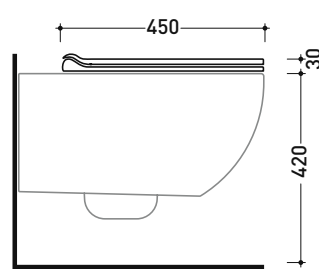

## QKCW09

Coprivaso SLIM in termoidurente a discesa rallentata  
 CON CERNIERE A SGANCIO RAPIDO

Complementi: Vaso App sospeso (AP118 - AP118G - AP118S)  
 Vaso MiniApp sospeso (AP119 - AP119G)  
 Vaso App back to wall (AP117G - AP117RG)

Dim. Imballo cm | Peso 3 kg | Pz. Pallet n° -

art. AP117G - AP117RG  
 vista zenitale / zenital view

art. AP118 - AP118G - AP118S  
 vista zenitale / zenital view

art. AP119 - AP119G  
 vista zenitale / zenital view

art. AP117G - AP117RG  
 vista laterale / lateral view

art. AP118 - AP118G - AP118S  
 vista laterale / lateral view

art. AP119 - AP119G  
 vista laterale / lateral view

dimensioni in mm

TERMOINDURENTE: finiture lucide