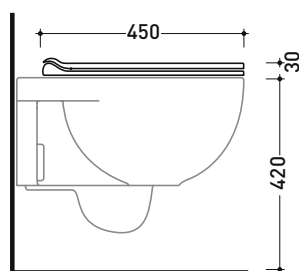

art. AP117G - AP117RG  
 vista laterale / lateral view

art. AP118 - AP118G - AP118S  
 vista laterale / lateral view

art. AP119 - AP119G  
 vista laterale / lateral view

dimensioni in mm

TERMOINDURENTE: finiture lucide

Dim. Imballo

Peso 3 kg

Pz. Pallet n° -

art. QK118 (fuori produzione / out of production)  
vista zenitale / zenital view

art. QK117G - QK117RG  
vista zenitale / zenital view

art. QK116  
vista zenitale / zenital view

art. QK118 (fuori produzione / out of production)  
vista laterale / lateral view

art. QK117G - QK117RG  
vista laterale / lateral view

art. QK116  
vista laterale / lateral view

dimensioni in mm

TERMOINDURENTE: finiture lucide