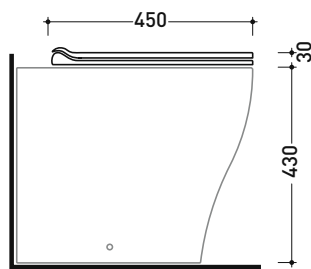

Dim. Imballo cm | Peso 3 kg | Pz. Pallet n° -

art. AP117G - AP117RG  
 vista zenitale / zenital view

art. AP118 - AP118G - AP118S  
 vista zenitale / zenital view

art. AP119 - AP119G  
 vista zenitale / zenital view

art. AP117G - AP117RG  
 vista laterale / lateral view

art. AP118 - AP118G - AP118S  
 vista laterale / lateral view

art. AP119 - AP119G  
 vista laterale / lateral view

dimensioni in mm

TERMOINDURENTE: finiture lucide