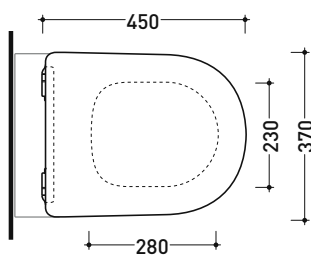

Dim. Imballo cm | Peso 3 kg | Pz. Pallet n° -

art. AP117G - AP117RG  
 vista zenitale / zenital view

art. AP118 - AP118G - AP118S  
 vista zenitale / zenital view

art. AP119 - AP119G  
 vista zenitale / zenital view

art. AP117G - AP117RG  
 vista laterale / lateral view

art. AP118 - AP118G - AP118S  
 vista laterale / lateral view

art. AP119 - AP119G  
 vista laterale / lateral view

dimensioni in mm

TERMOINDURENTE: finiture lucide

Dim. Imballo

Peso 3 kg

Pz. Pallet n° -

art. QK118 (fuori produzione / out of production)  
vista zenitale / zenital view

art. QK117G - QK117RG  
vista zenitale / zenital view

art. QK116  
vista zenitale / zenital view

art. QK118 (fuori produzione / out of production)  
vista laterale / lateral view

art. QK117G - QK117RG  
vista laterale / lateral view

art. QK116  
vista laterale / lateral view

dimensioni in mm

TERMOINDURENTE: finiture lucide