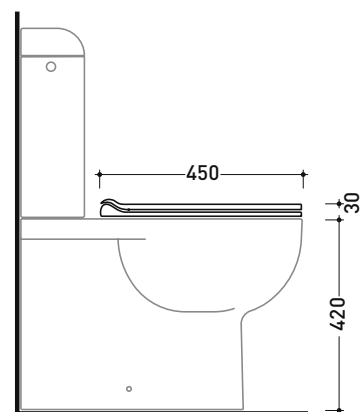

art. AP117G - AP117RG  
 vista laterale / lateral view

art. AP118 - AP118G - AP118S  
 vista laterale / lateral view

art. AP119 - AP119G  
 vista laterale / lateral view

dimensioni in mm

TERMOINDURENTE: finiture lucide

Dim. Imballo

Peso 3 kg

Pz. Pallet n° -

art. QK118 (fuori produzione / out of production)  
vista zenitale / zenital view

art. QK117G - QK117RG  
vista zenitale / zenital view

art. QK116  
vista zenitale / zenital view

art. QK118 (fuori produzione / out of production)  
vista laterale / lateral view

art. QK117G - QK117RG  
vista laterale / lateral view

art. QK116  
vista laterale / lateral view

dimensioni in mm

TERMOINDURENTE: finiture lucide