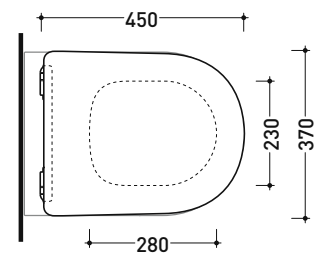

## QKCW09

Coprivaso SLIM in termoidurente a discesa rallentata  
 CON CERNIERE A SGANCIO RAPIDO

Complementi: Vaso App sospeso (AP118 - AP118G - AP118S)  
 Vaso MiniApp sospeso (AP119 - AP119G)  
 Vaso App back to wall (AP117G - AP117RG)

Dim. Imballo cm | Peso 3 kg | Pz. Pallet n° -

art. AP117G - AP117RG  
 vista zenitale / zenital view

art. AP118 - AP118G - AP118S  
 vista zenitale / zenital view

art. AP119 - AP119G  
 vista zenitale / zenital view

art. AP117G - AP117RG  
 vista laterale / lateral view

art. AP118 - AP118G - AP118S  
 vista laterale / lateral view

art. AP119 - AP119G  
 vista laterale / lateral view

dimensioni in mm

TERMOINDURENTE: finiture lucide

Dim. Imballo

Peso 3 kg

Pz. Pallet n° -

art. QK118 (fuori produzione / out of production)  
vista zenitale / zenital view

art. QK117G - QK117RG  
vista zenitale / zenital view

art. QK116  
vista zenitale / zenital view