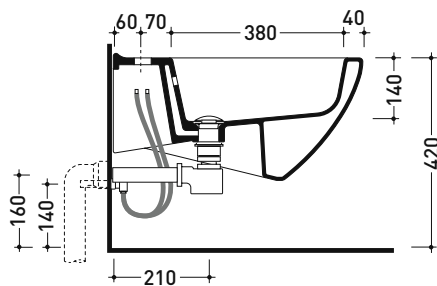

5086

Bidet sospeso monoforo

• CON TROPPOPIENO • SENZA FORO RUBINETTO SU RICHIESTA

Complementi: **Rubinetti bidet linea ONE - NOKÉ - SI - FOLD**
Accessori linea TWO - HOOP - NOKÉ - FOLD

Accessori tecnici: **Staffa di fissaggio universale per vasi e bidet sospesi (41/P)**
Sifone ribassato cromo (SIFB/CR)
Piletta Stop & Go (PLSG)
Piletta Stop & Go in ceramica (PLCE)
Set 2 pezzi rubinetto filtro cromo (RF026)

Dim. Imballo 56 x 37 x 40 cm | Peso 19,8 kg | Pz. Pallet n° 15

CE UNI EN 14528 - CL20 Dop-No14528

vista zenitale / zenital view

vista laterale / lateral view

sezione longitudinale / section

vista retro / back view

dimensioni in mm

CERAMICA: finiture lucide

bianco

finiture opache

latte

Le misure dimensionali riportate hanno una tolleranza del 2%