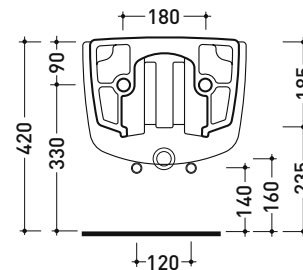

5086

Bidet sospeso monoforo

• CON TROPPOPIENO • SENZA FORO RUBINETTO SU RICHIESTA

Complementi: **Rubinetti bidet linea ONE - NOKÉ - SI - FOLD**
Accessori linea TWO - HOOP - NOKÉ - FOLD

Accessori tecnici: **Staffa di fissaggio universale per vasi e bidet sospesi (41/P)**
Sifone ribassato cromo (SIFB/CR)
Piletta Stop & Go (PLSG)
Piletta Stop & Go in ceramica (PLCE)
Set 2 pezzi rubinetto filtro cromo (RF026)

Dim. Imballo 56 x 37 x 40 cm | Peso 19,8 kg | Pz. Pallet n° 15

CE UNI EN 14528 - CL20 Dop-No14528

vista zenitale / zenital view

vista laterale / lateral view

sezione longitudinale / section

vista retro / back view

dimensioni in mm

CERAMICA: finiture lucide

bianco

finiture opache

latte

Le misure dimensionali riportate hanno una tolleranza del 2%