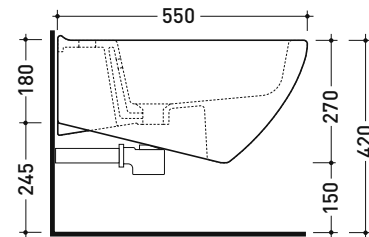

5086

Bidet sospeso monoforo

• CON TROPPOPIENO • SENZA FORO RUBINETTO SU RICHIESTA

Complementi: **Rubinetti bidet linea ONE - NOKÉ - SI - FOLD**
Accessori linea TWO - HOOP - NOKÉ - FOLD

Accessori tecnici: **Staffa di fissaggio universale per vasi e bidet sospesi (41/P)**
Sifone ribassato cromo (SIFB/CR)
Piletta Stop & Go (PLSG)
Piletta Stop & Go in ceramica (PLCE)
Set 2 pezzi rubinetto filtro cromo (RF026)

Dim. Imballo 56 x 37 x 40 cm | Peso 19,8 kg | Pz. Pallet n° 15

CE UNI EN 14528 - CL20 Dop-No14528

vista zenitale / zenital view

vista laterale / lateral view

sezione longitudinale / section

vista retro / back view

dimensioni in mm

CERAMICA: finiture lucide

bianco

finiture opache

latte

Le misure dimensionali riportate hanno una tolleranza del 2%