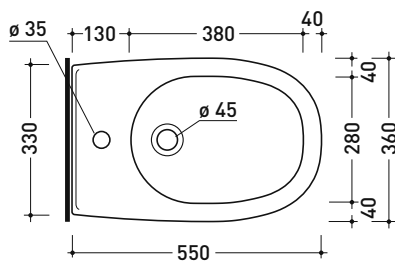

5086

Bidet sospeso monoforo

• CON TROPPOPIENO • SENZA FORO RUBINETTO SU RICHIESTA

Complementi: **Rubinetti bidet linea ONE - NOKÉ - SI - FOLD**
Accessori linea TWO - HOOP - NOKÉ - FOLD

Accessori tecnici: **Staffa di fissaggio universale per vasi e bidet sospesi (41/P)**
Sifone ribassato cromo (SIFB/CR)
Piletta Stop & Go (PLSG)
Piletta Stop & Go in ceramica (PLCE)
Set 2 pezzi rubinetto filtro cromo (RF026)

Dim. Imballo 56 x 37 x 40 cm | Peso 19,8 kg | Pz. Pallet n° 15

CE UNI EN 14528 - CL20 Dop-No14528

vista zenitale / zenital view

vista laterale / lateral view

sezione longitudinale / section

vista retro / back view

dimensioni in mm

CERAMICA: finiture lucide

bianco

finiture opache

latte

Le misure dimensionali riportate hanno una tolleranza del 2%