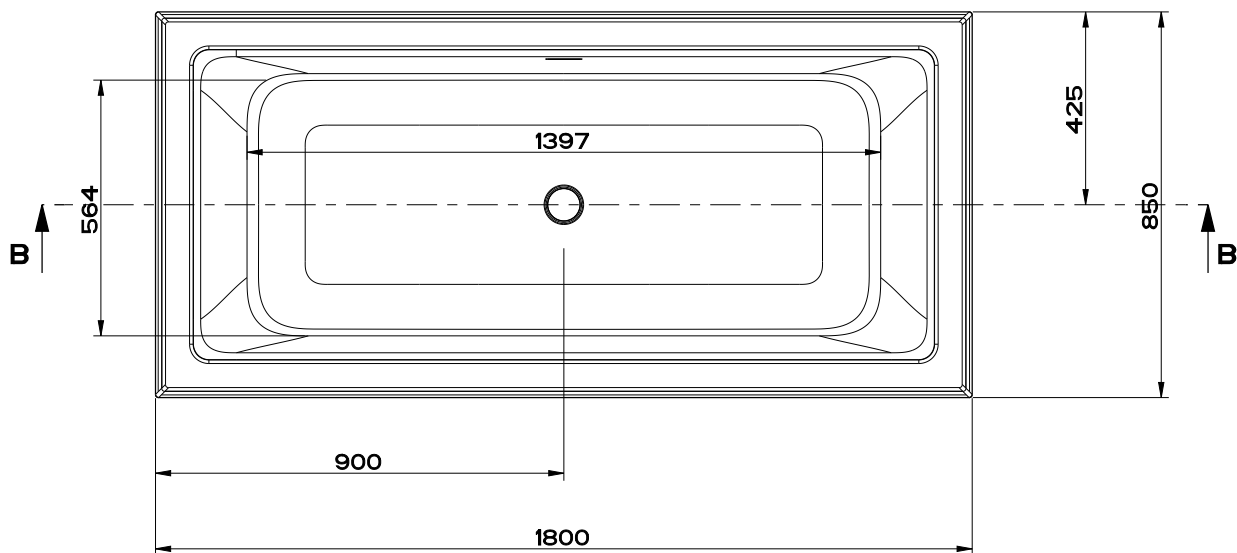

capacita' d'acqua al troppo pieno : 335 litri circa  
 Overflow water capacity : 335 litres approx

Peso della vasca : 160.Kg  
 Weight of the tank : 160.Kg

A →

SEZIONE A-A

Gessi Sp.A. Parco Gessi, 13037 Serravalle Sesia (Vercelli) Italy  
 Tel.0039 0163 454111 Fax.0039 0163 453150  
 www.gessi.com e-mail: gessi@gessi.it aprile 2014 copyright © GESSI S.p.A.

**ELEGANZA 46717**

VASCA FREESTANDING 1800X850X550 - VERNICIATA

formato / size

**A4**

Rev.

**1**

codice cliente / client code

**Standard**