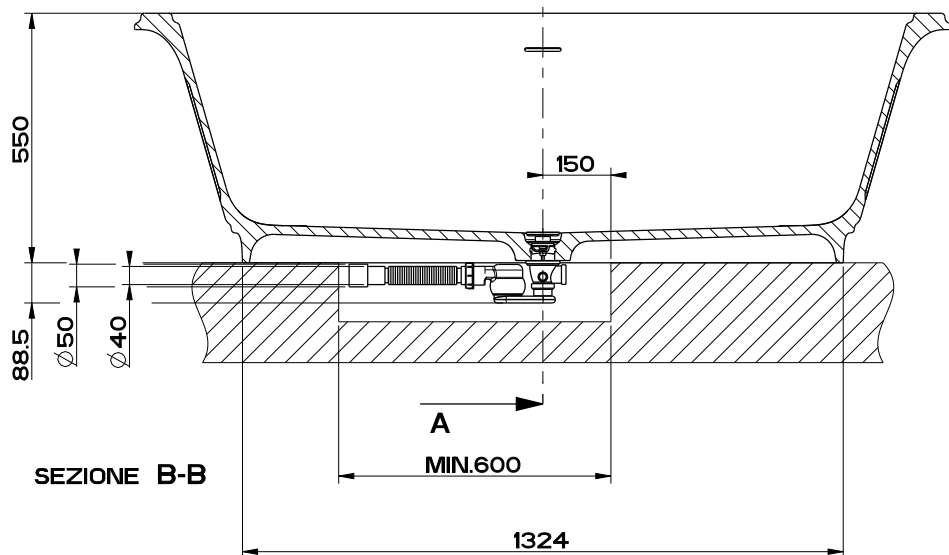

capacita' d'acqua al troppo pieno : 335 litri circa  
 Overflow water capacity : 335 litres approx

Peso della vasca : 160.Kg  
 Weight of the tank : 160.Kg

A →

SEZIONE A-A

Gessi Sp.A. Parco Gessi, 13037 Serravalle Sesia (Vercelli) Italy  
 Tel.0039 0163 454111 Fax.0039 0163 453150  
 www.gessi.com e-mail: gessi@gessi.it aprile 2014 copyright © GESSI S.p.A.

**ELEGANZA 46717**

VASCA FREESTANDING 1800X850X550 - VERNICIATA

formato / size

**A4**

Rev.

**1**

codice cliente / client code

**Standard**