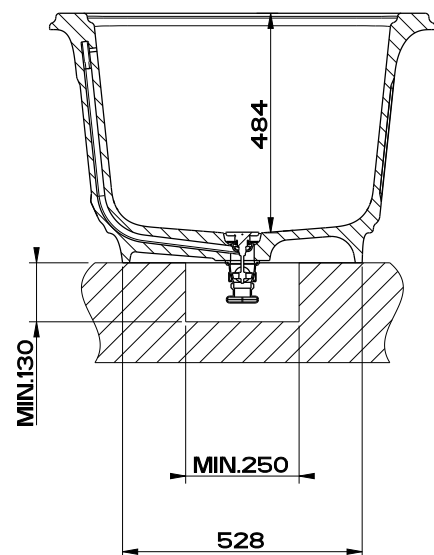

capacita' d'acqua al troppo pieno : 335 litri circa  
 Overflow water capacity : 335 litres approx

Peso della vasca : 160.Kg  
 Weight of the tank : 160.Kg

A →

SEZIONE A-A

Gessi Sp.A. Parco Gessi, 13037 Serravalle Sesia (Vercelli) Italy  
 Tel.0039 0163 454111 Fax.0039 0163 453150  
 www.gessi.com e-mail: gessi@gessi.it aprile 2014 copyright © GESSI S.p.A.

**ELEGANZA 46717**

VASCA FREESTANDING 1800X850X550 - VERNICIATA

formato / size

**A4**

Rev.

**1**

codice cliente / client code

**Standard**