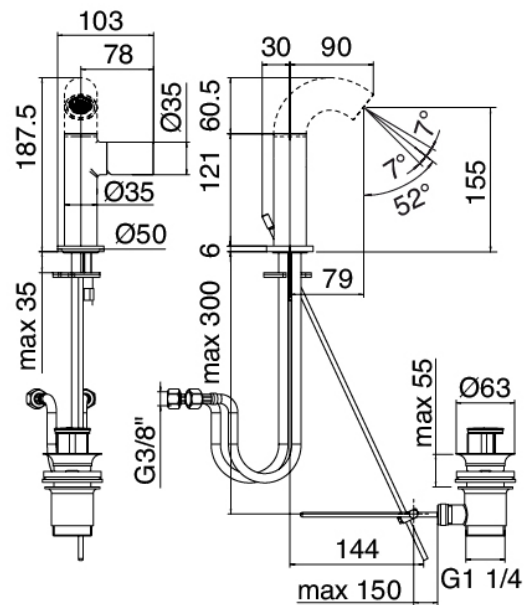

Modern - Miscelatore lavabo

Codice kit: 2100 MLX-010

Miscelatore lavabo con scarico

Componenti

Getto erogatore Pop

Cod: 2100CL01A00

Getto lavabo - Ottone

Miscelatore monocomando

Cod: 2100A100A00

Miscelatore lavabo con scarico - senza getto

Finiture disponibili:

finiture speciali su richiesta salvo quantitativi minimi di ordine garantiti

Cromo

CRCR

acciaio spazzolato

ASAS