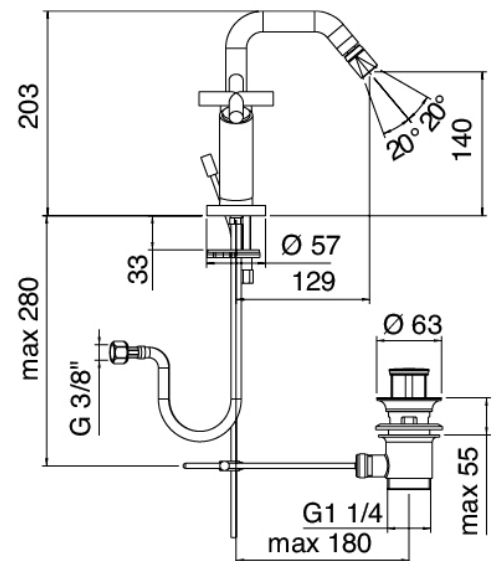

Modern - Rubinetteria tradizionale bidet

Codice kit: 4701 RBX-100

Rubinetteria tradizionale bidet monoforo collo girevole con scarico

Componenti

Rubinetto monoforo

Cod: 47013201A00

Monoforo bidet collo girevole quadro