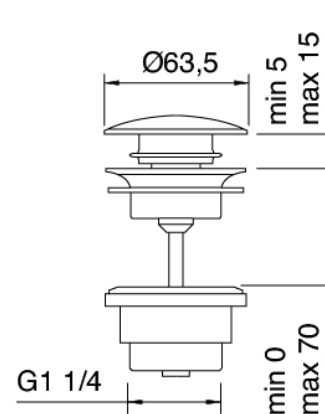

Modern - Rubinetteria lavabo da incasso tradizionale

Codice kit: 4700 BLI-060

Rubinetteria lavabo da incasso tradizionale con scarico

Componenti

Batteria di rubinetti

Cod: 4700A114A00

Batteria lavabo ad incasso - parti esterne

Parte grezza

Cod: 4701B113A00

Batteria lavabo ad incasso - parti grezze

Tappo di scarico a pressione

Cod: 2900K302A00

Scarico con comando a pressione

Finiture disponibili:

finiture speciali su richiesta salvo quantitativi minimi di ordine garantiti

cromo

CRCR

nichel satinato

NFNF

nero

3131

bianco

1010