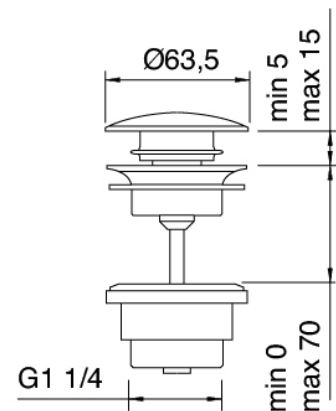

Tappo di scarico a pressione

Cod: 2900K302A00

Scarico con comando a pressione

Finiture disponibili:

finiture speciali su richiesta salvo quantitativi minimi di ordine garantiti