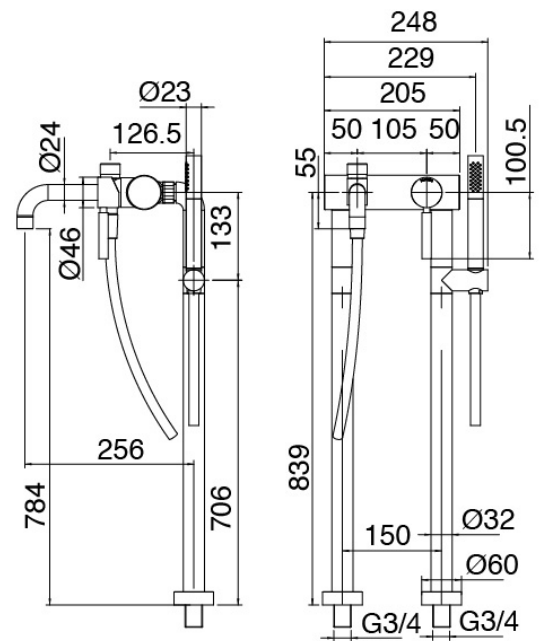

Modern - Gruppo vasca da terra

Codice kit: 4707 GVE-130

Gruppo vasca da terra miscelatore su tubi – 2 uscite

Componenti

Gruppo vasca da terra

Cod: 47070450A00

Gruppo esterno vasca con tubi di sostegno

Finiture disponibili: