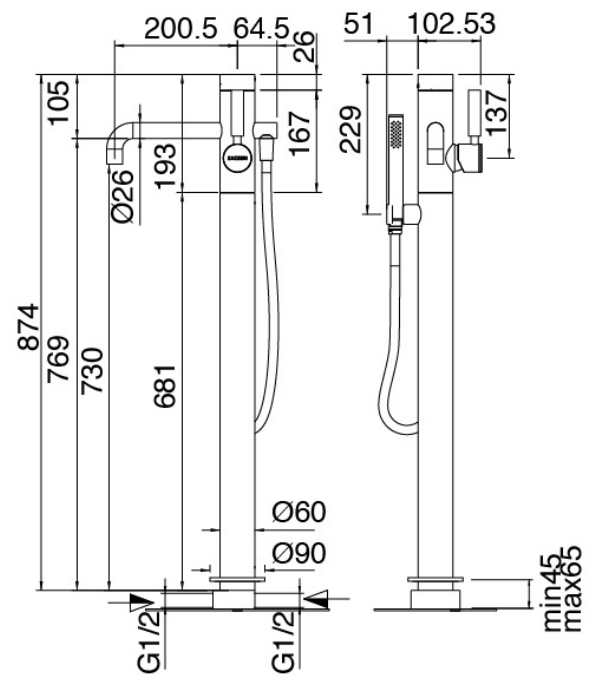

## Modern - Gruppo vasca da terra

Codice kit: 4707 EVT-120

Gruppo vasca da terra miscelatore – 2 uscite

## Componenti

### Gruppo vasca da terra

Cod: 4707V110A00

Miscelatore vasca da terra  $\varnothing 60$  con deviatore a 2 vie e doccia (alta portata)