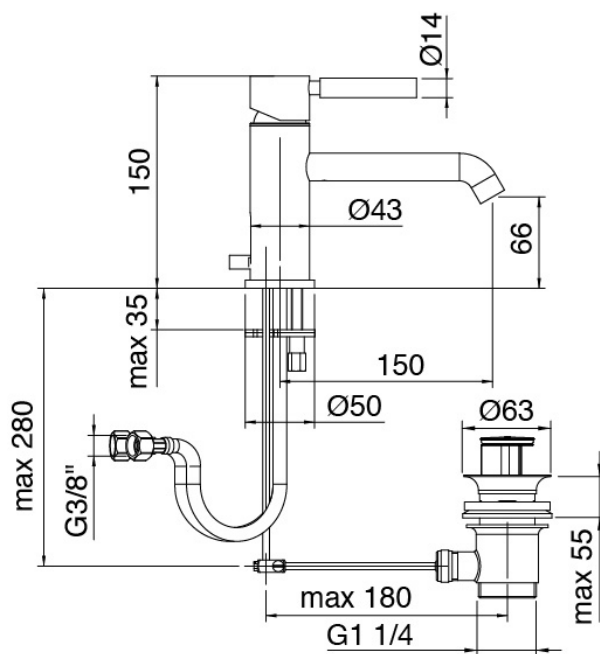

Modern - Miscelatore lavabo

Codice kit: 4707 MLX-020

Miscelatore lavabo con scarico

Componenti

**Miscelatore monocomando**

Cod: 47071129A00

Miscelatore lavabo con scarico da L150 x H66 mm

Finiture disponibili: