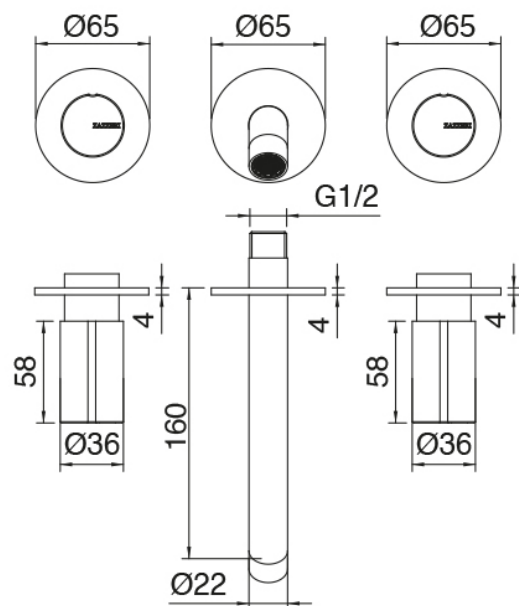

### Parte grezza

Cod: 3301B114A00

Batteria lavabo a incasso - Parti grezze - Getto centrale

## Batteria di rubinetti

Cod: 3301A114A00

Batteria lavabo a incasso - Parti esterne - Getto 160 mm