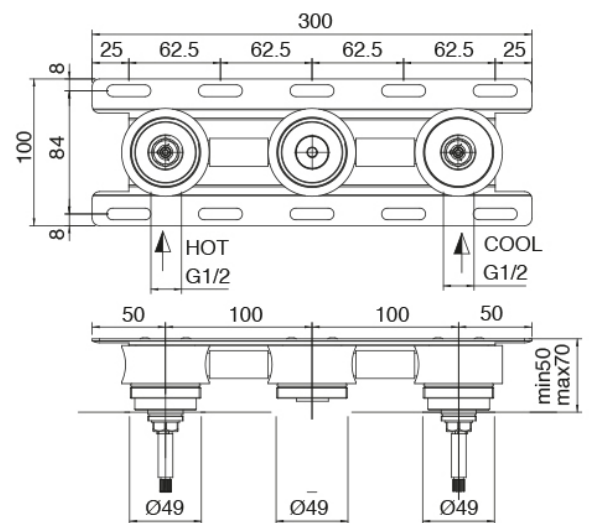

## Modern - Rubinetteria lavabo da incasso tradizionale

Codice kit: 3301 BLI-030

Rubinetteria lavabo da incasso tradizionale senza scarico – Getto centrale

### Parte grezza

Cod: 3301B114A00

Batteria lavabo a incasso - Parti grezze - Getto centrale

## Batteria di rubinetti

Cod: 3301A114A00

Batteria lavabo a incasso - Parti esterne - Getto 160 mm