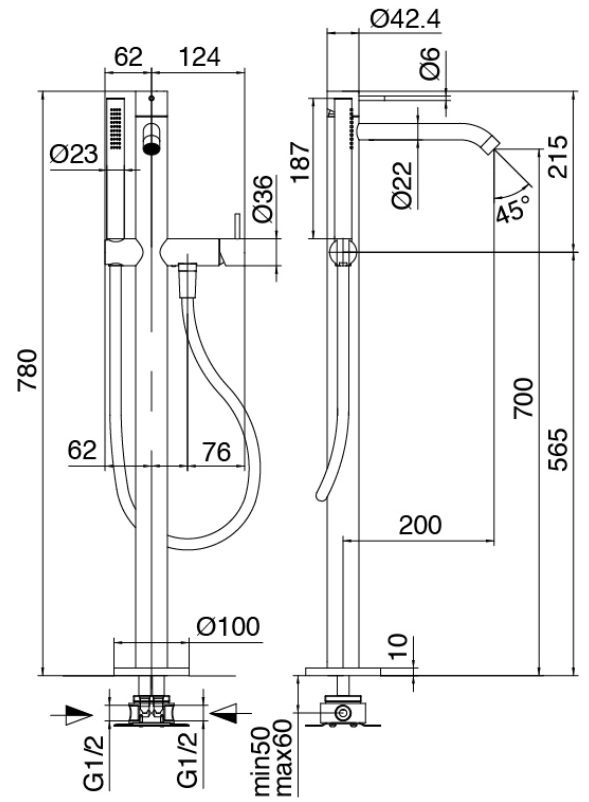

Modern - Gruppo vasca da terra

Codice kit: 3300 EVT-100

Gruppo vasca da terra con doccetta due miscelatori

Componenti

Parte grezza

Cod: 3300B100A00

Getto lavabo a colonna - parti grezze

Gruppo miscelatore con getto erogatore

Cod: 3300V110A00
COLONNA VASCA DA TERRA CON DOCCETTA -
PARTI ESTERNE - DUE MISCELATORI

Finiture disponibili:

finiture speciali su richiesta salvo quantitativi minimi di ordine garantiti

acciaio spazzolato