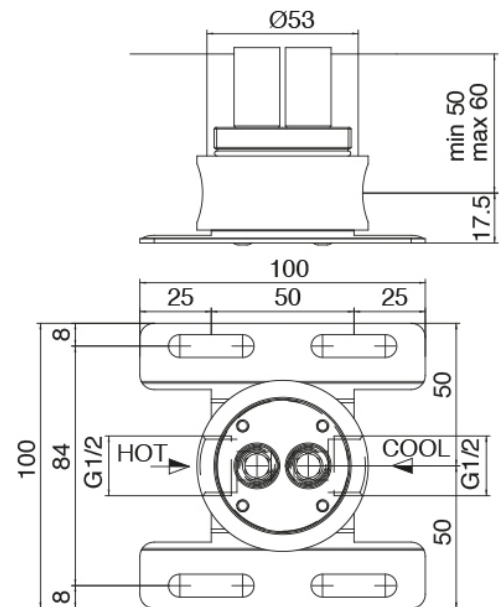

Modern - Gruppo vasca da terra

Codice kit: 3300 EVT-100

Gruppo vasca da terra con doccetta due miscelatori

Componenti

Parte grezza

Cod: 3300B100A00

Getto lavabo a colonna - parti grezze

Gruppo miscelatore con getto erogatore

Cod: 3300V110A00
COLONNA VASCA DA TERRA CON DOCCETTA -
PARTI ESTERNE - DUE MISCELATORI

Finiture disponibili:

finiture speciali su richiesta salvo quantitativi minimi di ordine garantiti

acciaio spazzolato